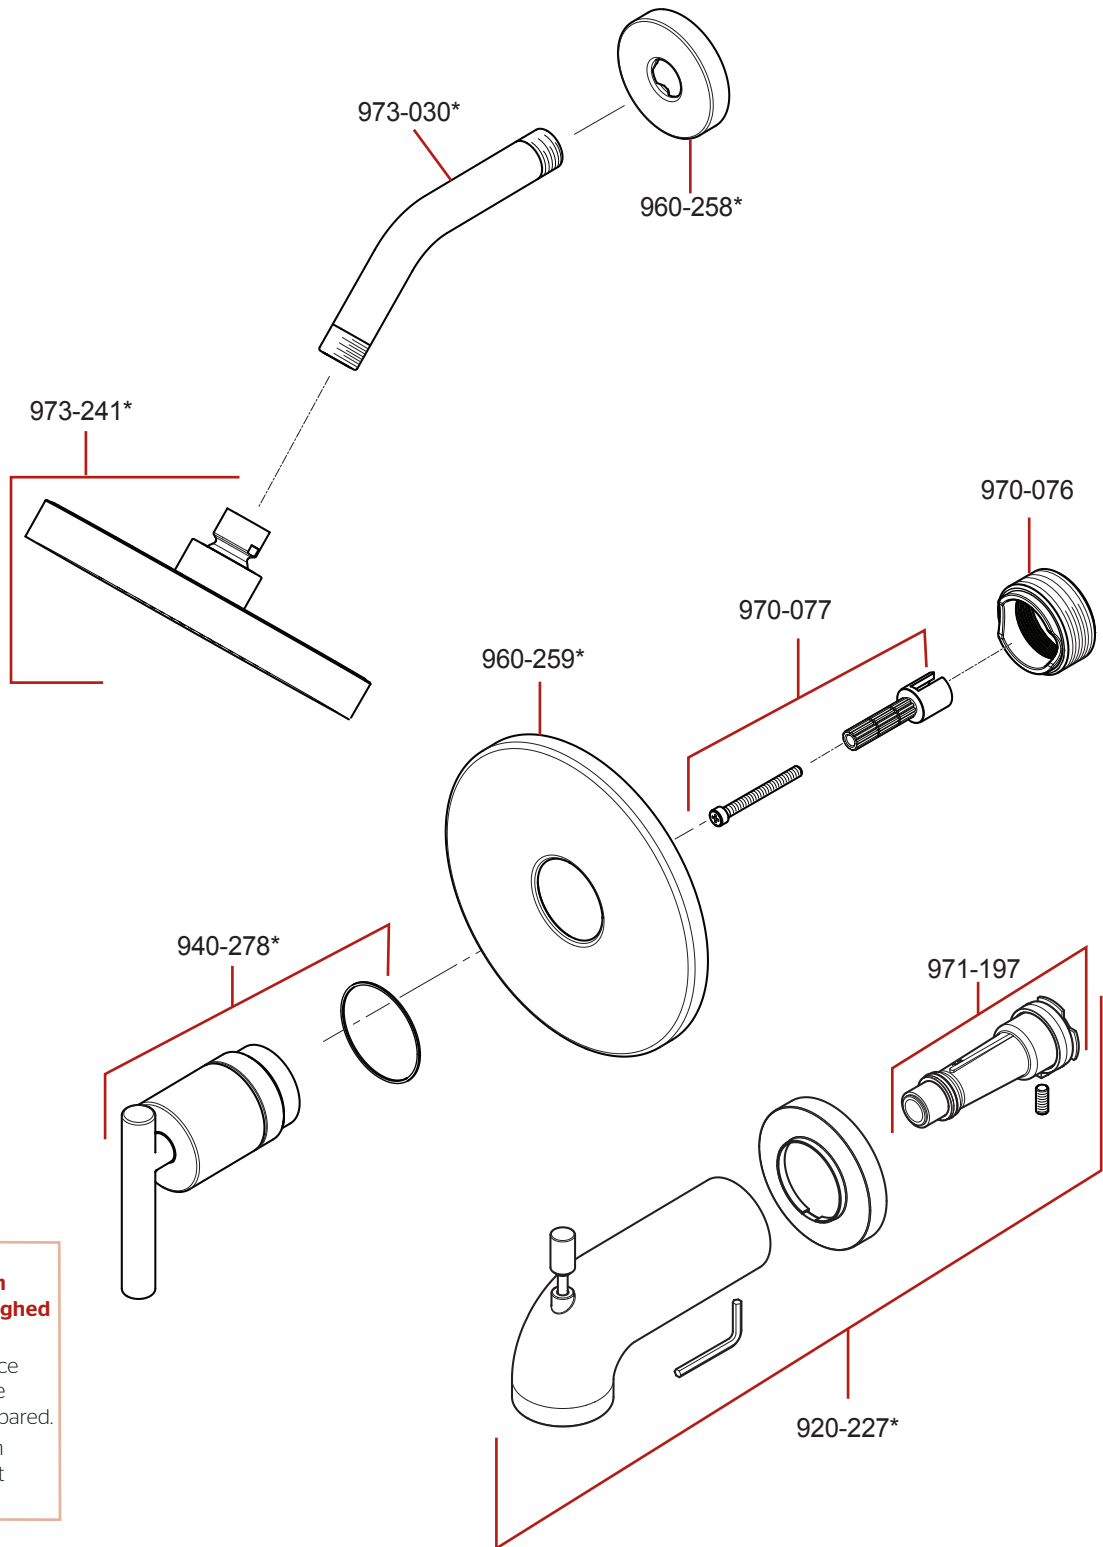

LG89-XNC/R89-1NC • Parts Explosion • Esquema de piezas • Vue éclatée des pièces

Extension Kit 970-083 offers an additional 7/8" if valves are roughed in too deep.

Kit de Extensión de 970-083 ofrece un adicional de 7/8" si la válvula se desbastada demasiado dentro al pared.
 970-083 kit d'extension fournit un supplément de 7/8" si la vanne est coupée trop loin dans le mur.