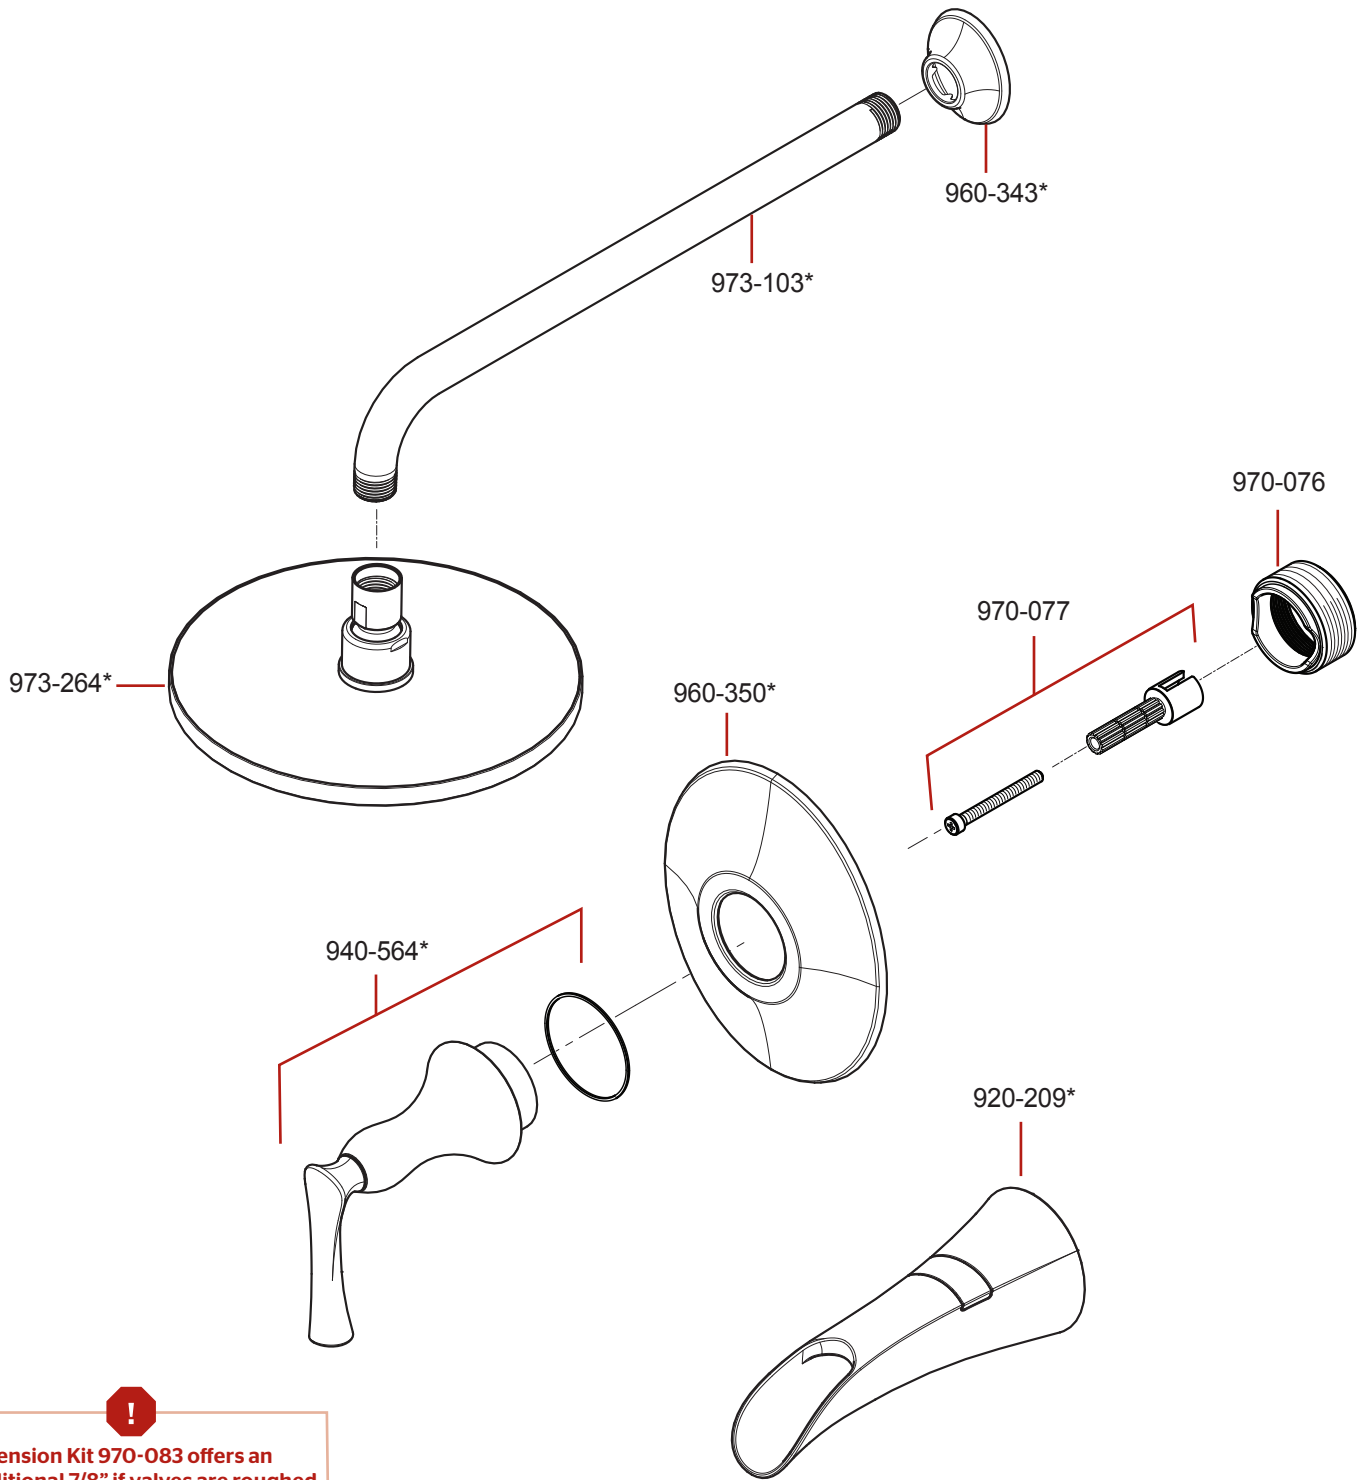

# R89-1RH/ LG89-XRH • Parts Explosion • Despiece de piezas • Vue éclatée des pièces

**Extension Kit 970-083 offers an additional 7/8" if valves are roughed in too deep.**

Kit de Extensión de 970-083 ofrece un adicional de 7/8" si la válvula se desbastada demasiado dentro al pared.

970-083 kit d'extension fournit un supplément de 7/8" si la vanne est coupée trop loin dans le mur.

	English	Español	Français
*	Replace * with Finish Letter	Sustitue * con la letra de acabado	Remplace * avec la lettre de finition
A	Polished Chrome	Cromo Pulido	Chrome Poli
B	Matte Black	Negra Mate	Noir Mat
BG	PVD Brushed Gold	PVD Oro Cepillado	PVD Or Balayé
J	PVD Brushed Nickel	PVD Niquel Cepillado	PVD Nickel Brosse