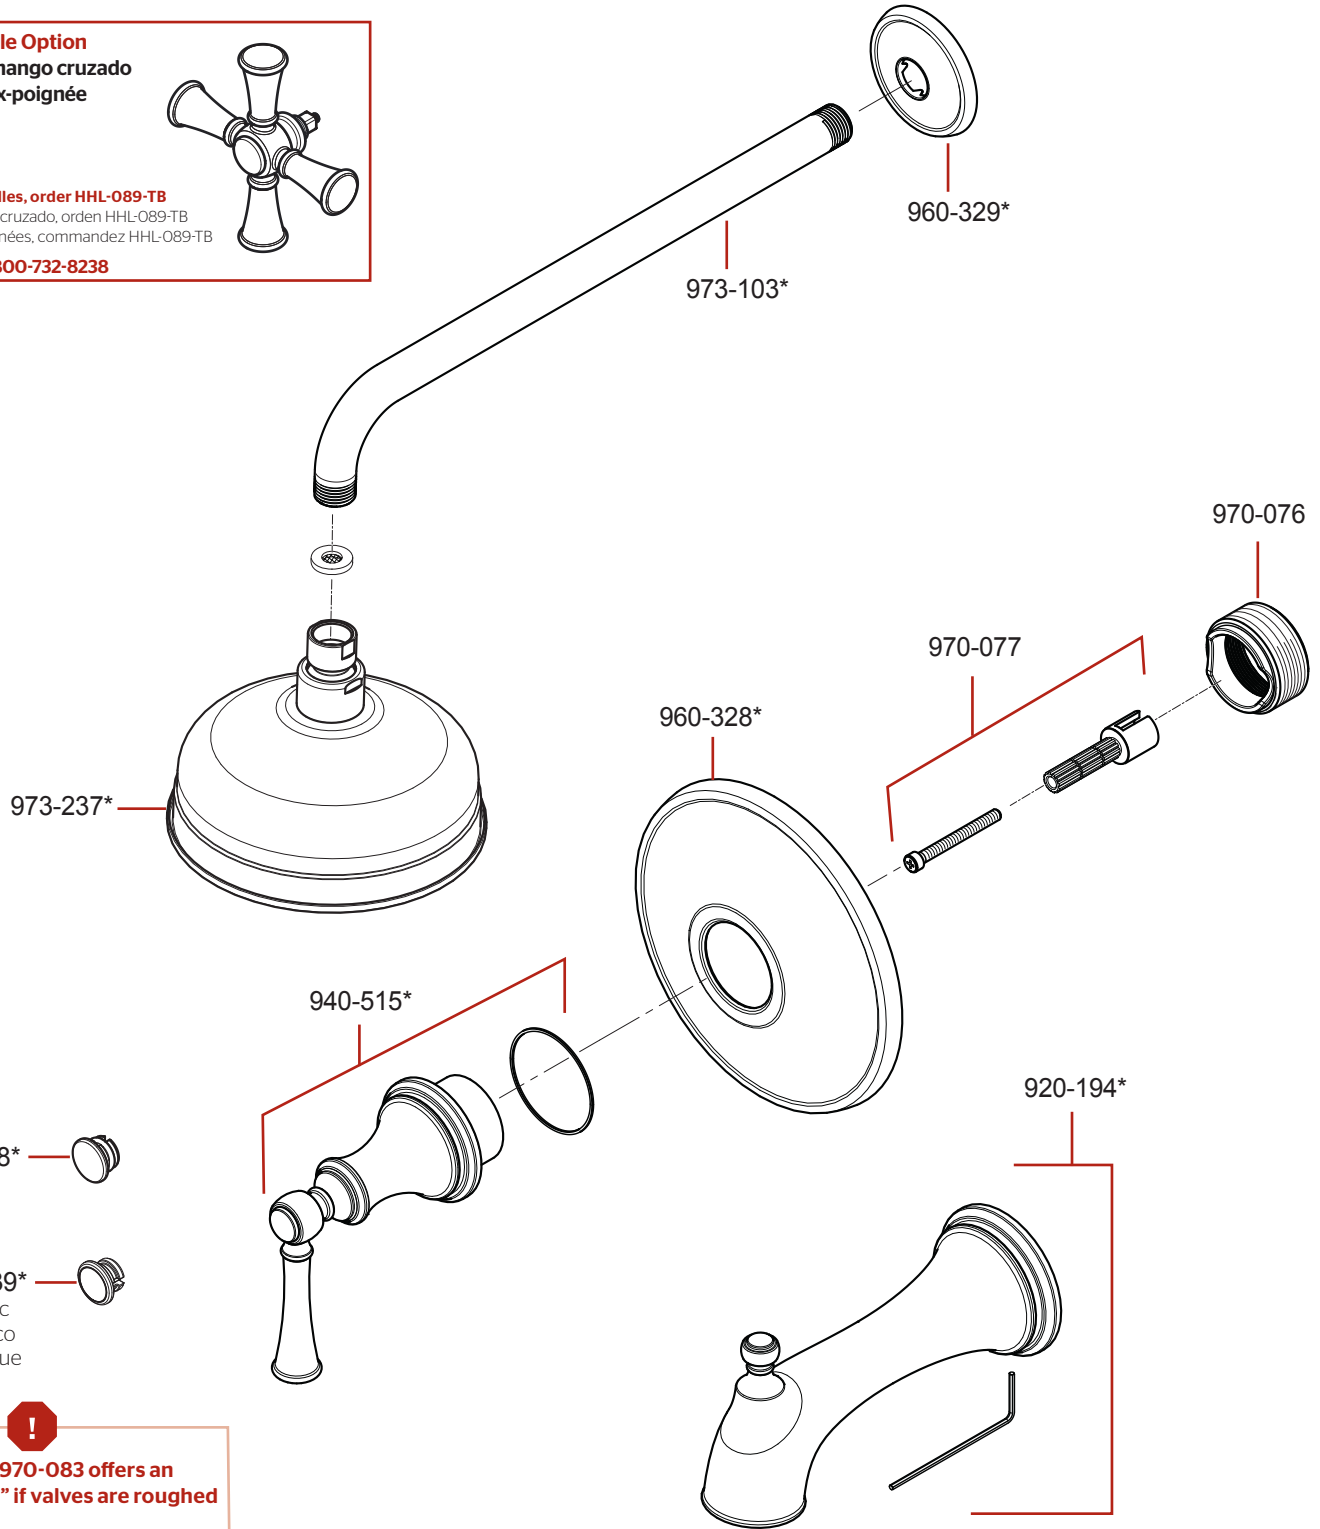

# R89-XTB/ LG89-XTB • Parts Explosion • Despiece de piezas • Vue éclatée des pièces

**Cross Handle Option**  
**Opción de mango cruzado**  
**Option Croix-poignée**

**For Cross handles, order HHL-089-TB**  
 Para la manijas cruzado, orden HHL-089-TB  
 Pour Croix-poignées, commandez HHL-089-TB

**1-800-732-8238**

**Extension Kit 970-083 offers an additional 7/8" if valves are roughed in too deep.**

Kit de Extensión de 970-083 ofrece un adicional de 7/8" si la válvula se desbastada demasiado dentro al pared.

970-083 kit d'extension fournit un supplément de 7/8" si la vanne est coupée trop loin dans le mur.

	English	Español	Français
*	Replace * with Finish Letter	Sustitue * con la letra de acabado	Remplace * avec la lettre de finition
A	Polished Chrome	Cromo Pulido	Chrome Poli
BG	PVD Brushed Gold	PVD Oro Cepillado	PVD Or Balayé
D	PVD Polished Nickel	PVD Niquel Pulido	PVD Nickel Poli
J	PVD Brushed Nickel	PVD Niquel Cepillado	PVD Nickel Brosse
Y	Tuscan Bronze	Bronze Toscano	Bronze Le Toscan