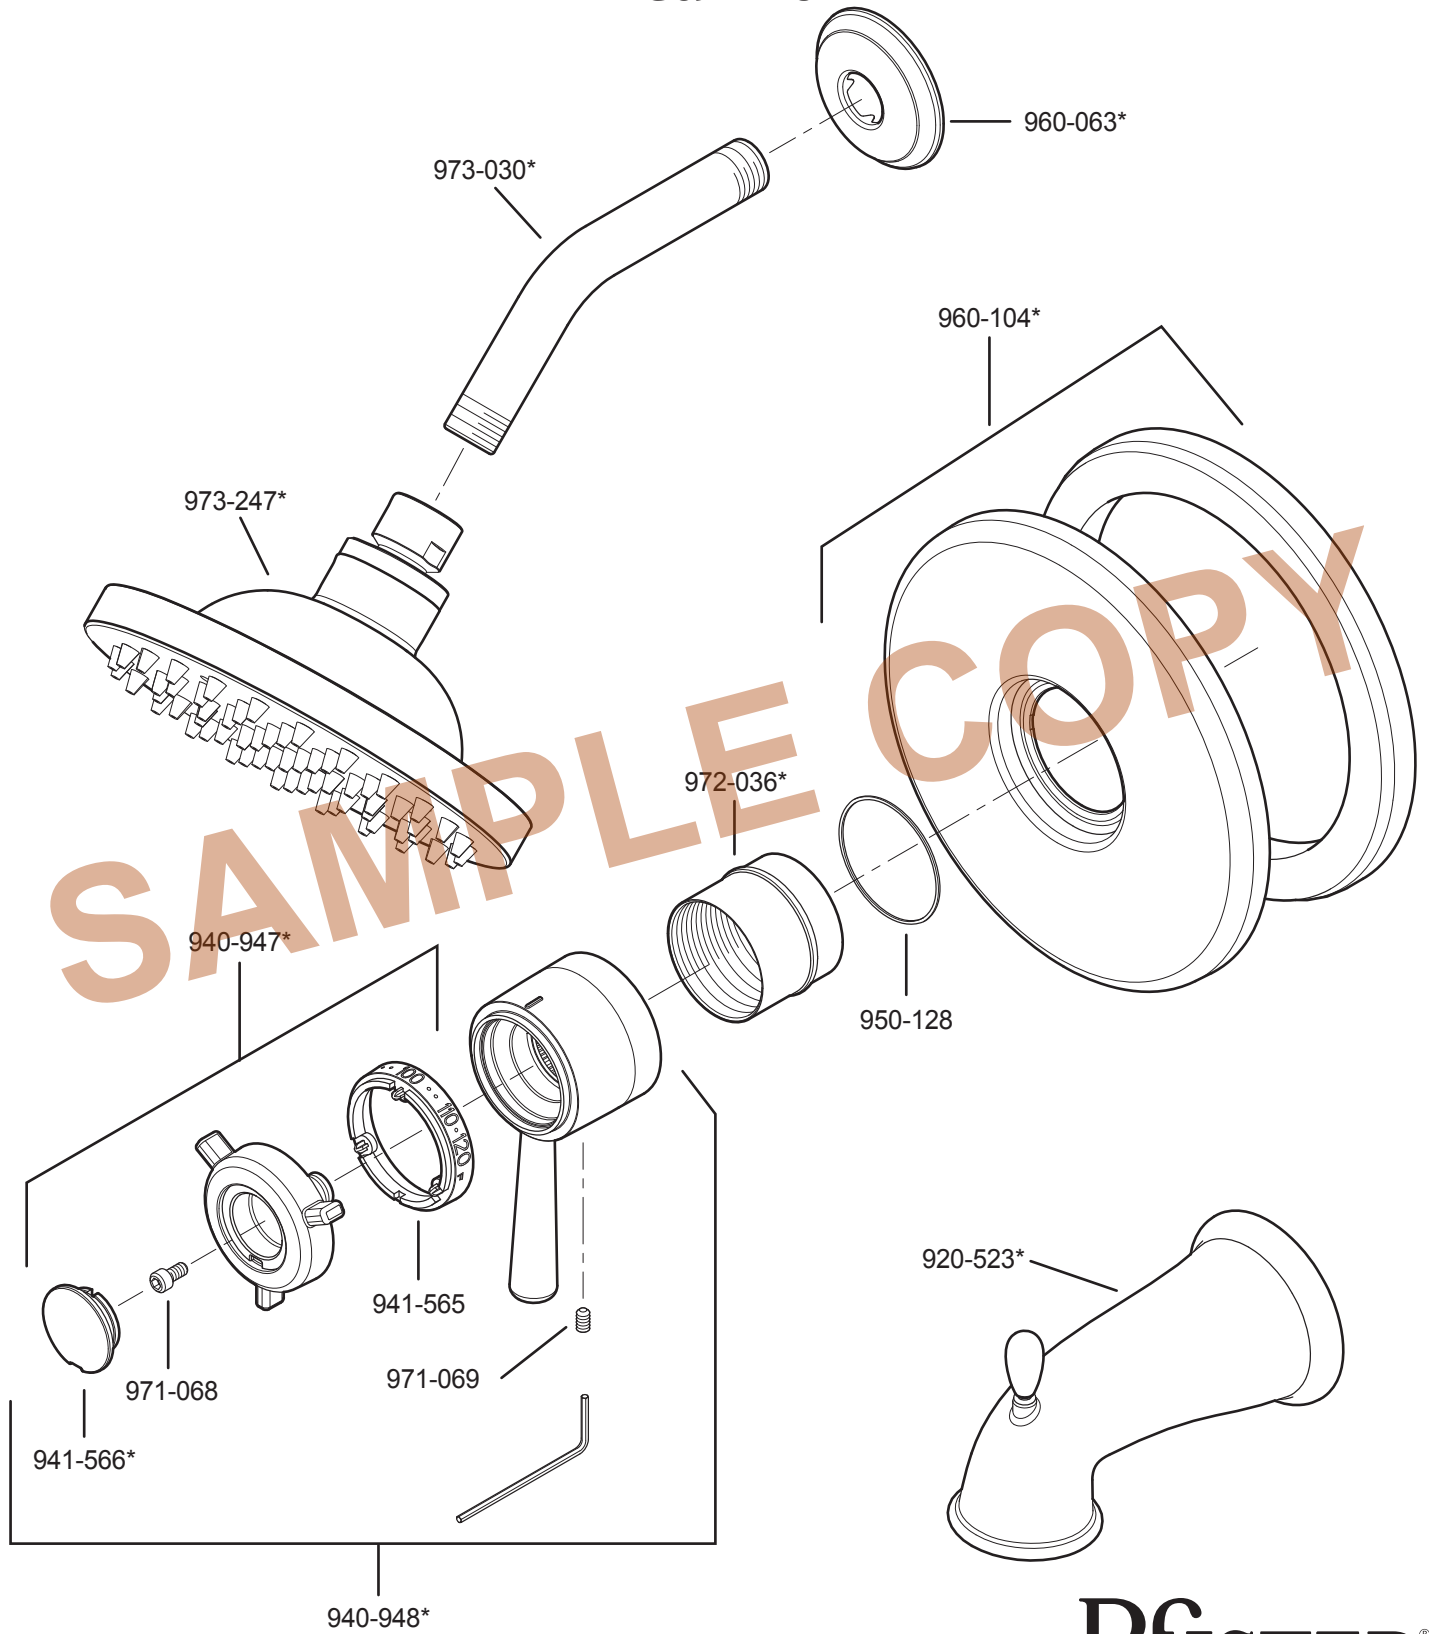

# LG89-XTU

	English	Español	Français
*	Letter Designates Finish	La Letra Indica el Terminado	La Lettre Designe La Fini
A	Polished Chrome	Cromo Pulido	Chrome Poli
J	PVD Brushed Nickel	PVD Niquel Cepillado	PVD Nickel Brosse
Y	Tuscan Bronze	Bronce Toscano	Bronze Le Toscan

# Pfister®

19701 DaVinci  
 Lake Forest, CA 92610  
 Phone: 1-800-Pfaucet  
[www.pfisterfaucets.com](http://www.pfisterfaucets.com)

**Spectrum** Brands | Hardware & Home Improvement