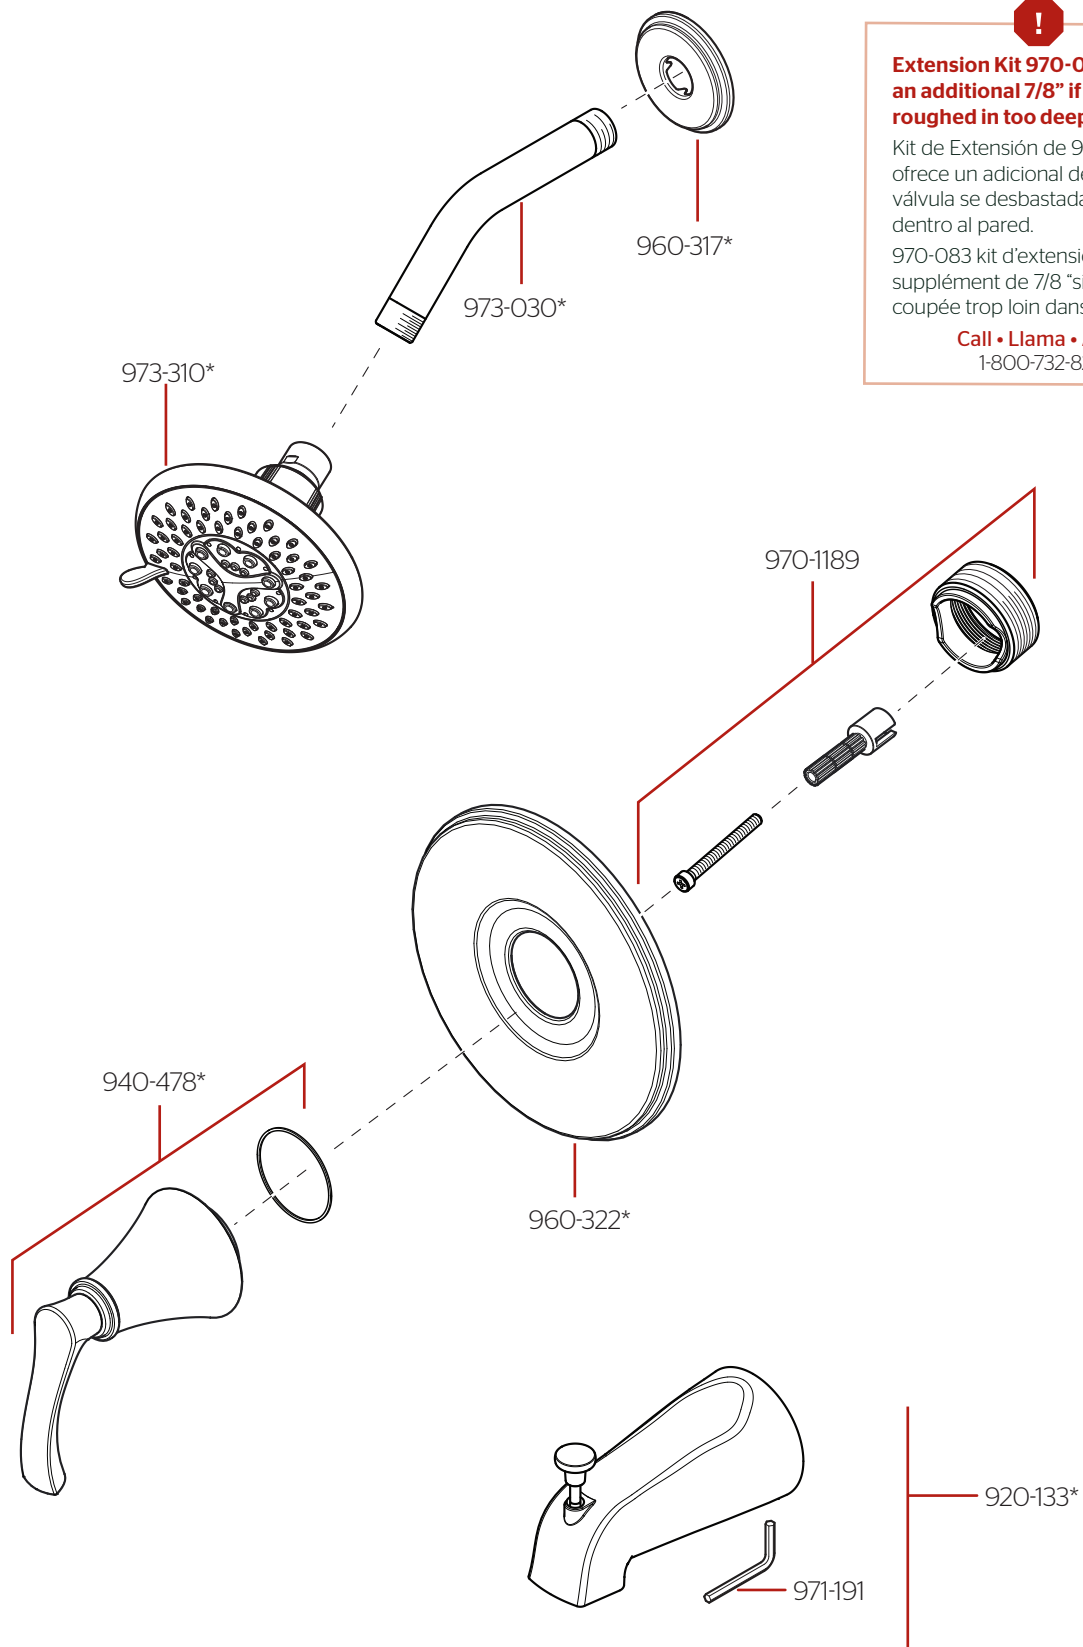

LG89-XWDO • Parts Explosion • Hoja de Piezas • Vue Éclatée des Pièces

!
Extension Kit 970-083 offers an additional 7/8" if valves are roughed in too deep.
 Kit de Extensión de 970-083 ofrece un adicional de 7/8" si la válvula se desbastada demasiado dentro al pared.
 970-083 kit d'extension fournit un supplément de 7/8" si la vanne est coupée trop loin dans le mur.
Call • Llama • Appel
 1-800-732-8238

	English	Español	Français
*	Replace * with Finish Letter	Sustitue * con la letra de acabado	Remplace * avec la lettre de finition
A	Polished Chrome	Cromo Pulido	Chrome Poli
GS	Brushed Nickel with Spot Defense	Niquel Cepillado con Spot Defense	Nickel Brosse avec Spot Defense
Y	Tuscan Bronze	Bronce Toscano	Bronze Le Toscan