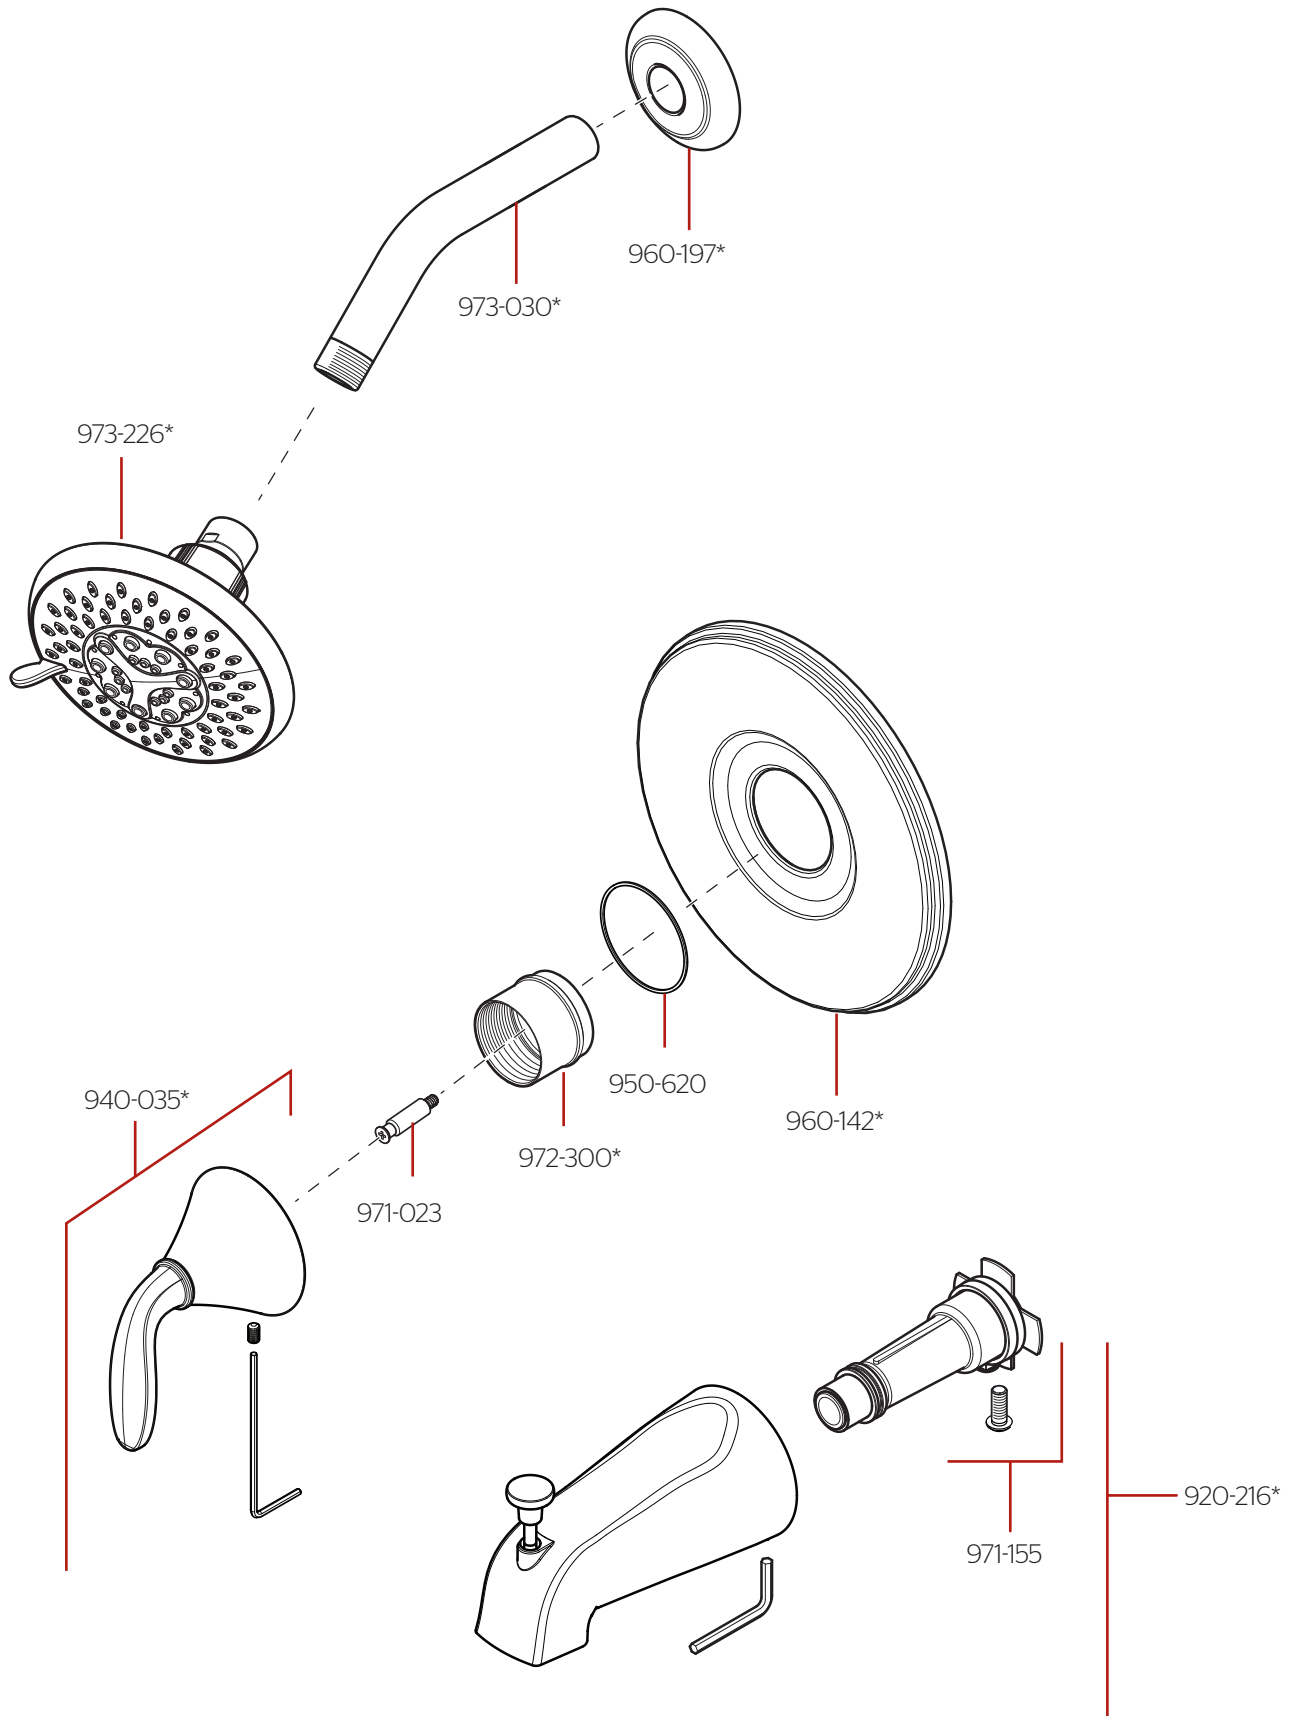

LG89-XWF • Parts Explosion • Despiece de Piezas • Vue Éclatée des Pièces

	English	Español	Français
*	Replace * with Finish Letter	Sustitue * con la letra de acabado	Remplace * avec la lettre de finition
A	Polished Chrome	Cromo Pulido	Chrome Poli
J	PVD Brushed Nickel	PVD Níquel Cepillado	PVD Nickel Brossé
Y	Tuscan Bronze	Bronce Toscano	Bronze Le Toscan