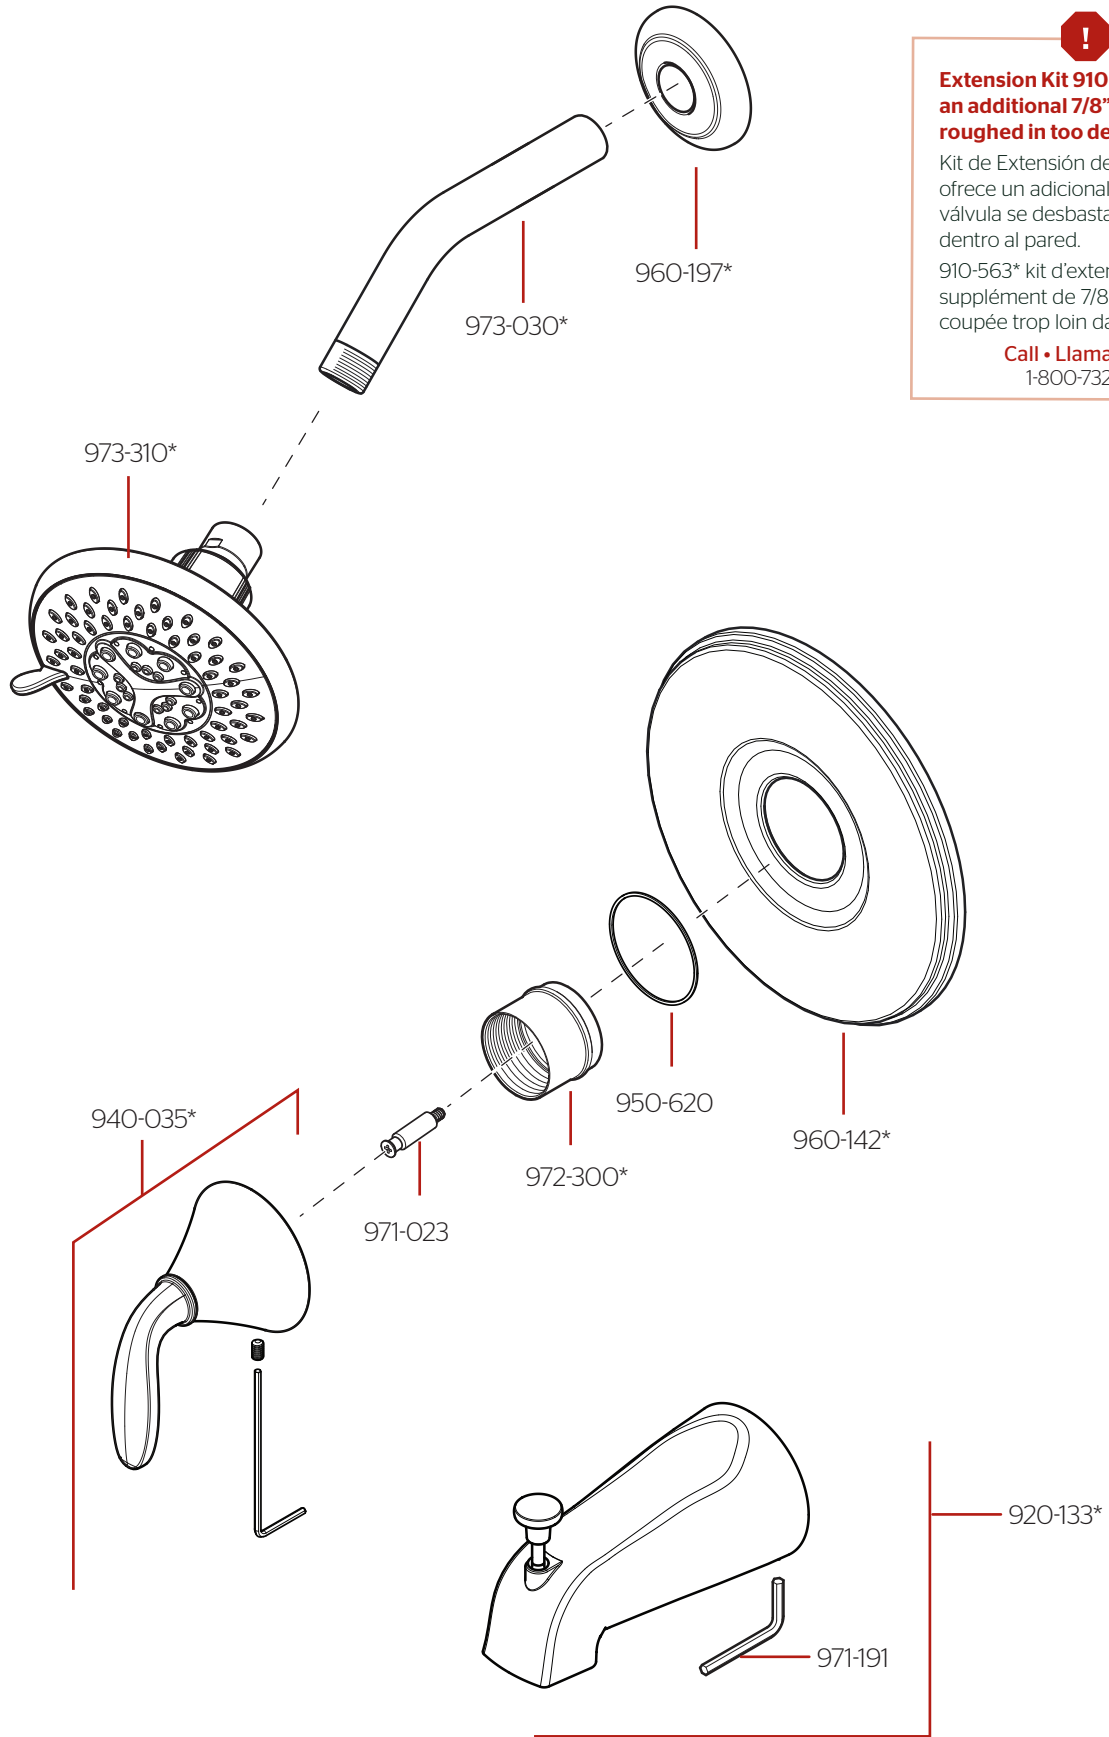

LG89-XWF • Parts Explosion • Hoja de Piezas • Vue Éclatée des Pièces

!
Extension Kit 910-563* offers an additional 7/8" if valves are roughed in too deep.
 Kit de Extensión de 910-563* ofrece un adicional de 7/8" si la válvula se desbastada demasiado dentro al pared.
 910-563* kit d'extension fournit un supplément de 7/8" si la vanne est coupée trop loin dans le mur.
Call • Llama • Appel
 1-800-732-8238

| | English | Español | Français |
|---|------------------------------|------------------------------------|---------------------------------------|
| * | Replace * with Finish Letter | Sustitue * con la letra de acabado | Remplace * avec la lettre de finition |
| A | Polished Chrome | Cromo Pulido | Chrome Poli |
| J | PVD Brushed Nickel | PVD Níquel Cepillado | PVD Nickel Brossé |
| Y | Tuscan Bronze | Bronce Toscano | Bronze Le Toscan |