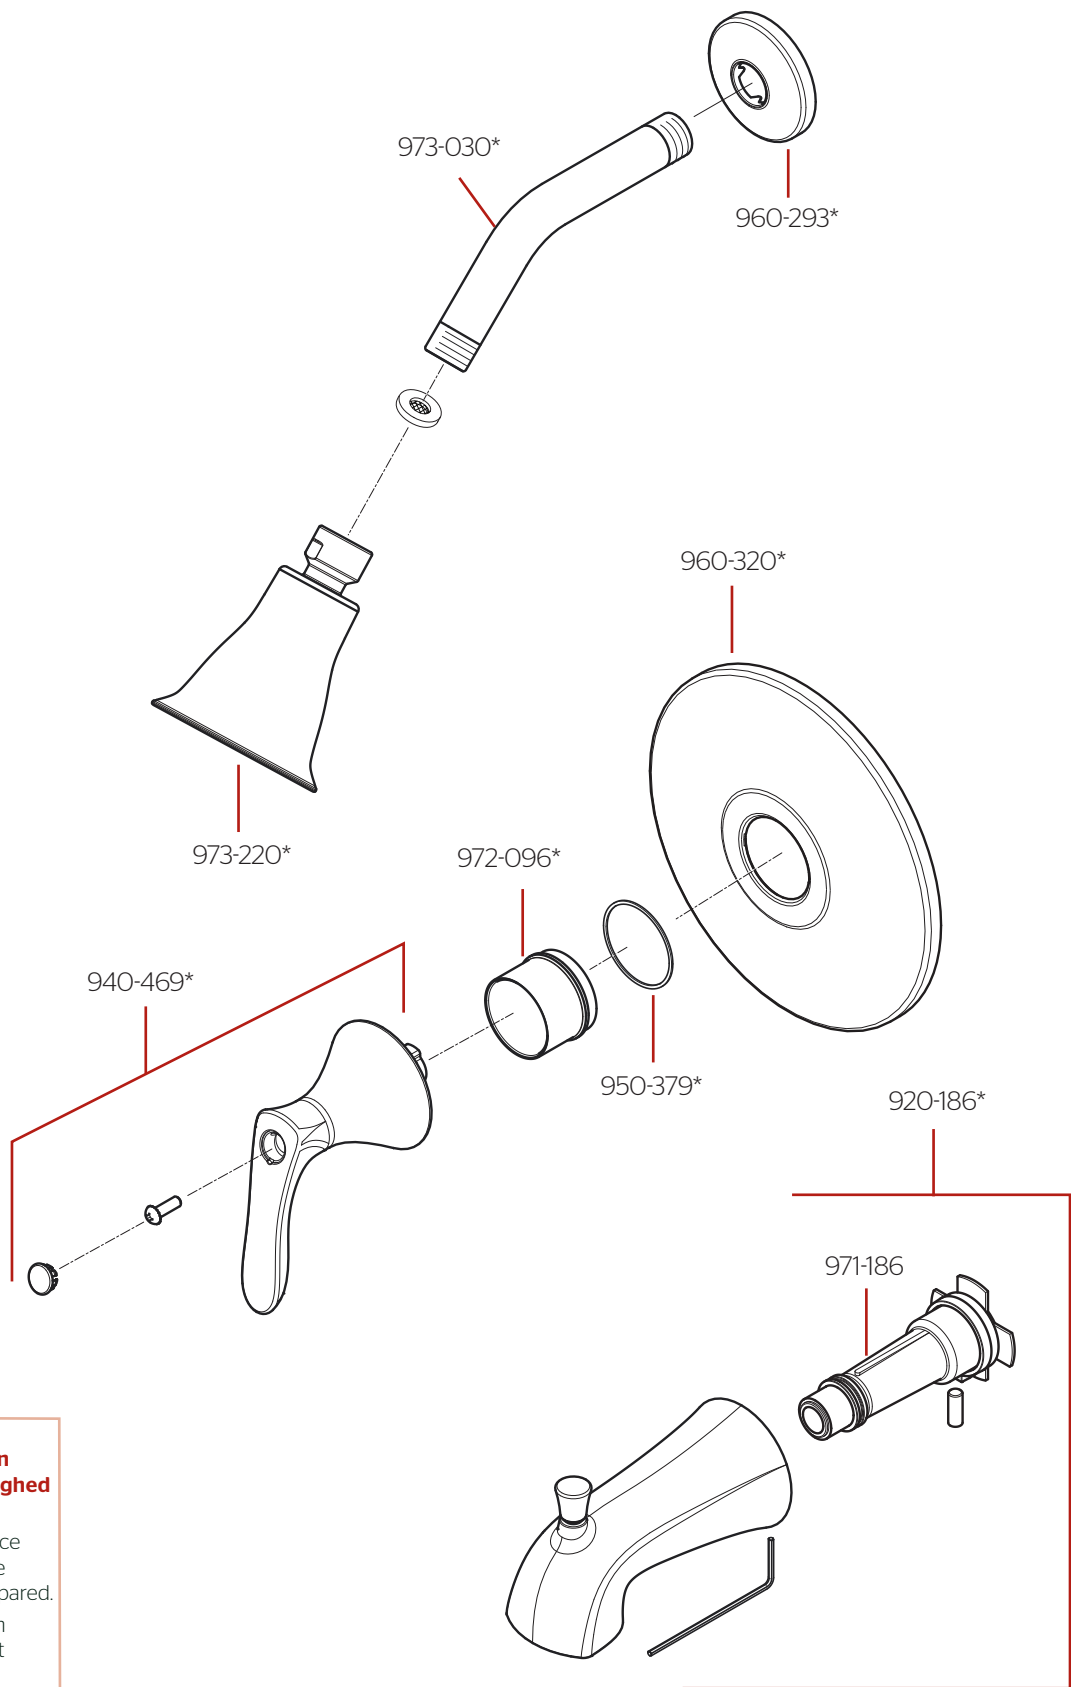

R89-1WR/ LG89-XWR • Parts Explosion • Despiece de piezas • Vue éclatée des pièces

Extension Kit 910-563* offers an additional 7/8" if valves are roughed in too deep.

Kit de Extensión de 910-563* ofrece un adicional de 7/8" si la válvula se desbastada demasiado dentro al pared.

910-563* kit d'extension fournit un supplément de 7/8" si la vanne est coupée trop loin dans le mur.

	English	Español	Français
*	Replace * with Finish Letter	Sustitue * con la letra de acabado	Remplace * avec la lettre de finition
A	Polished Chrome	Cromo Pulido	Chrome Poli
J	PVD Brushed Nickel	PVD Niquel Cepillado	PVD Nickel Brosse
Y	Tuscan Bronze	Bronze Toscano	Bronze Le Toscan