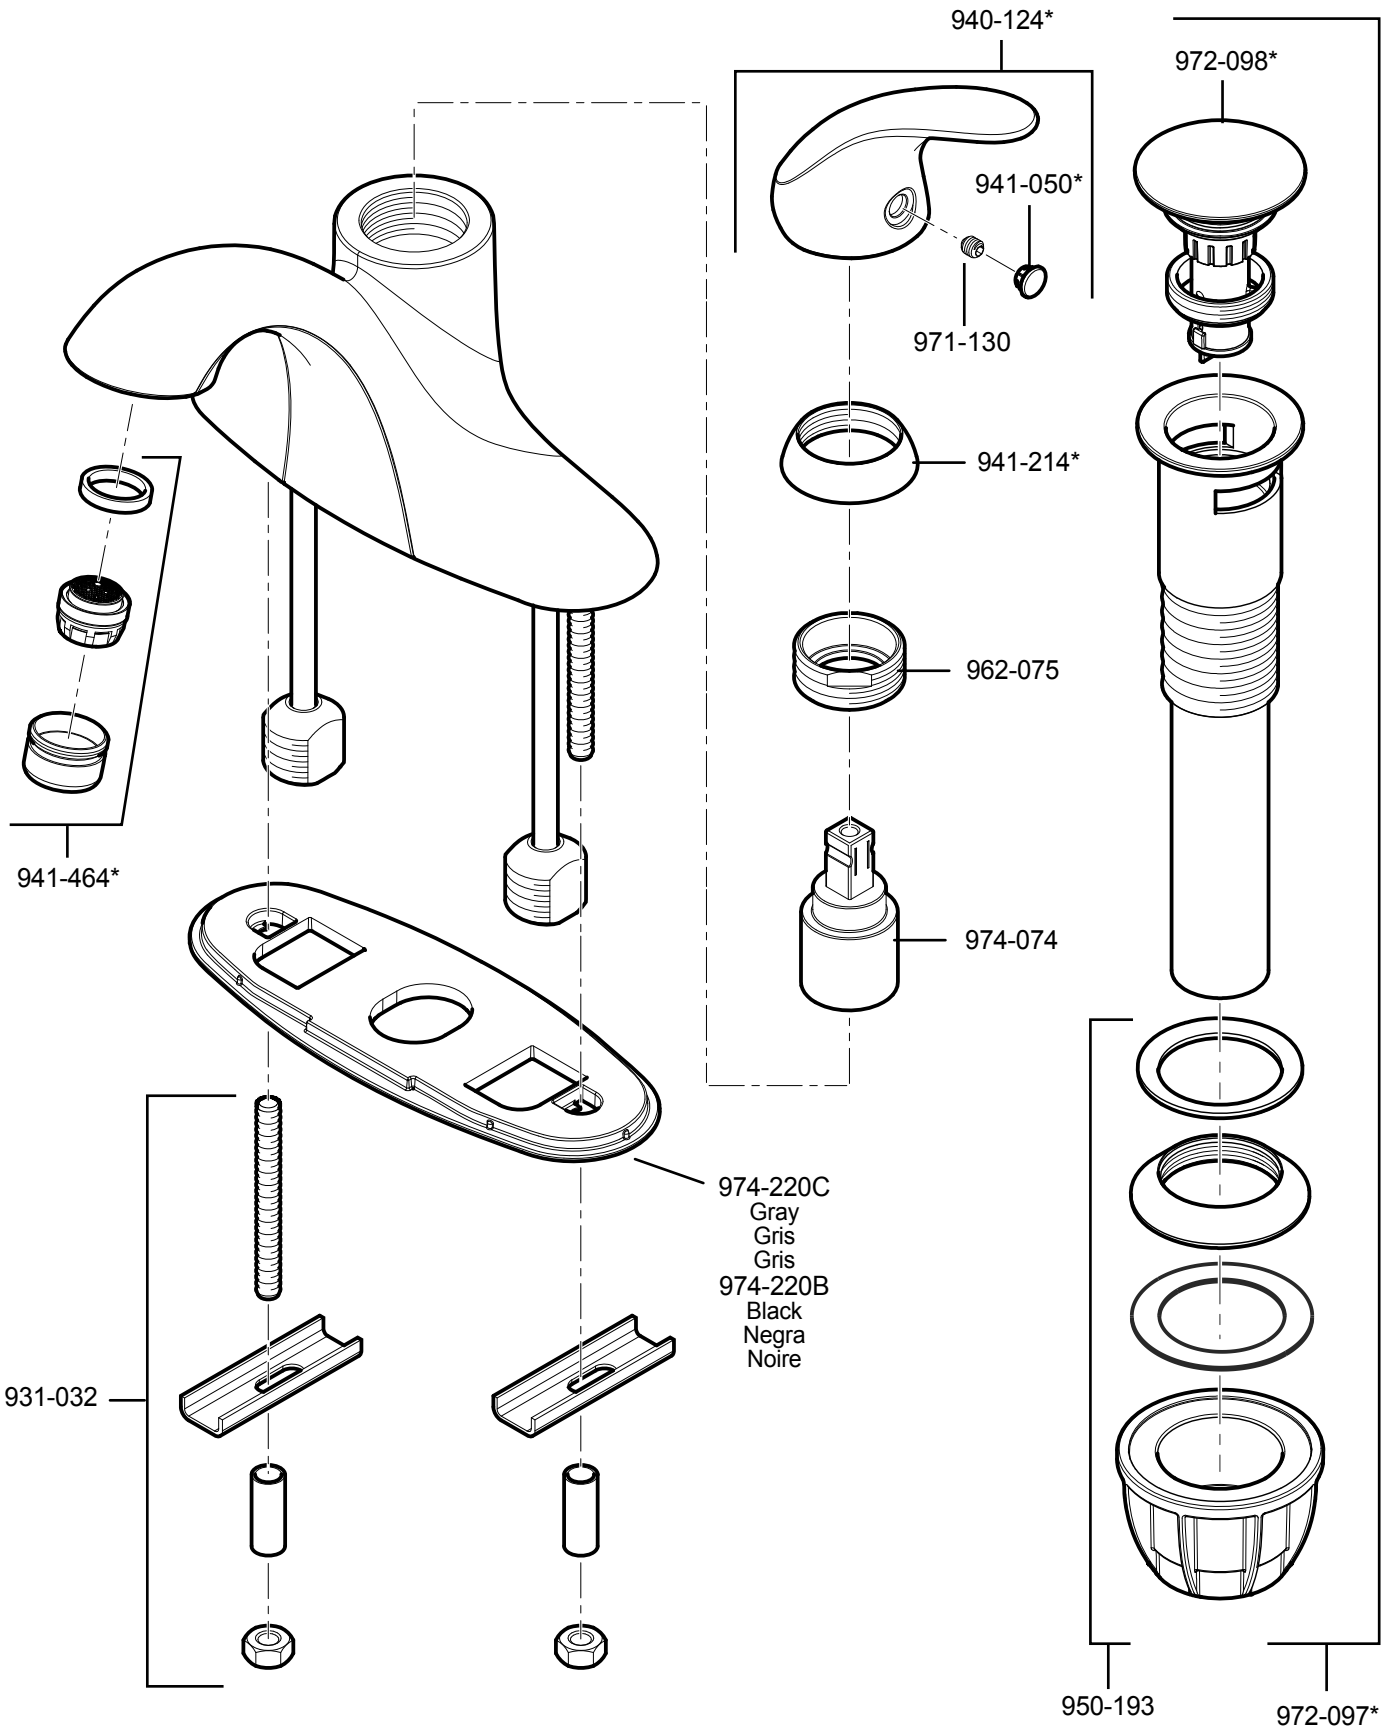

# LJ142-SR

|   | English                  | Español                      | Français                  |
|---|--------------------------|------------------------------|---------------------------|
| * | Letter Designates Finish | La Letra Indica el Terminado | La Lettre Designe La Fini |
| A | Polished Chrome          | Cromo Pulido                 | Chrome Poli               |
| J | PVD Brushed Nickel       | PVD Niquel Cepillado         | PVD Nickel Brosse         |