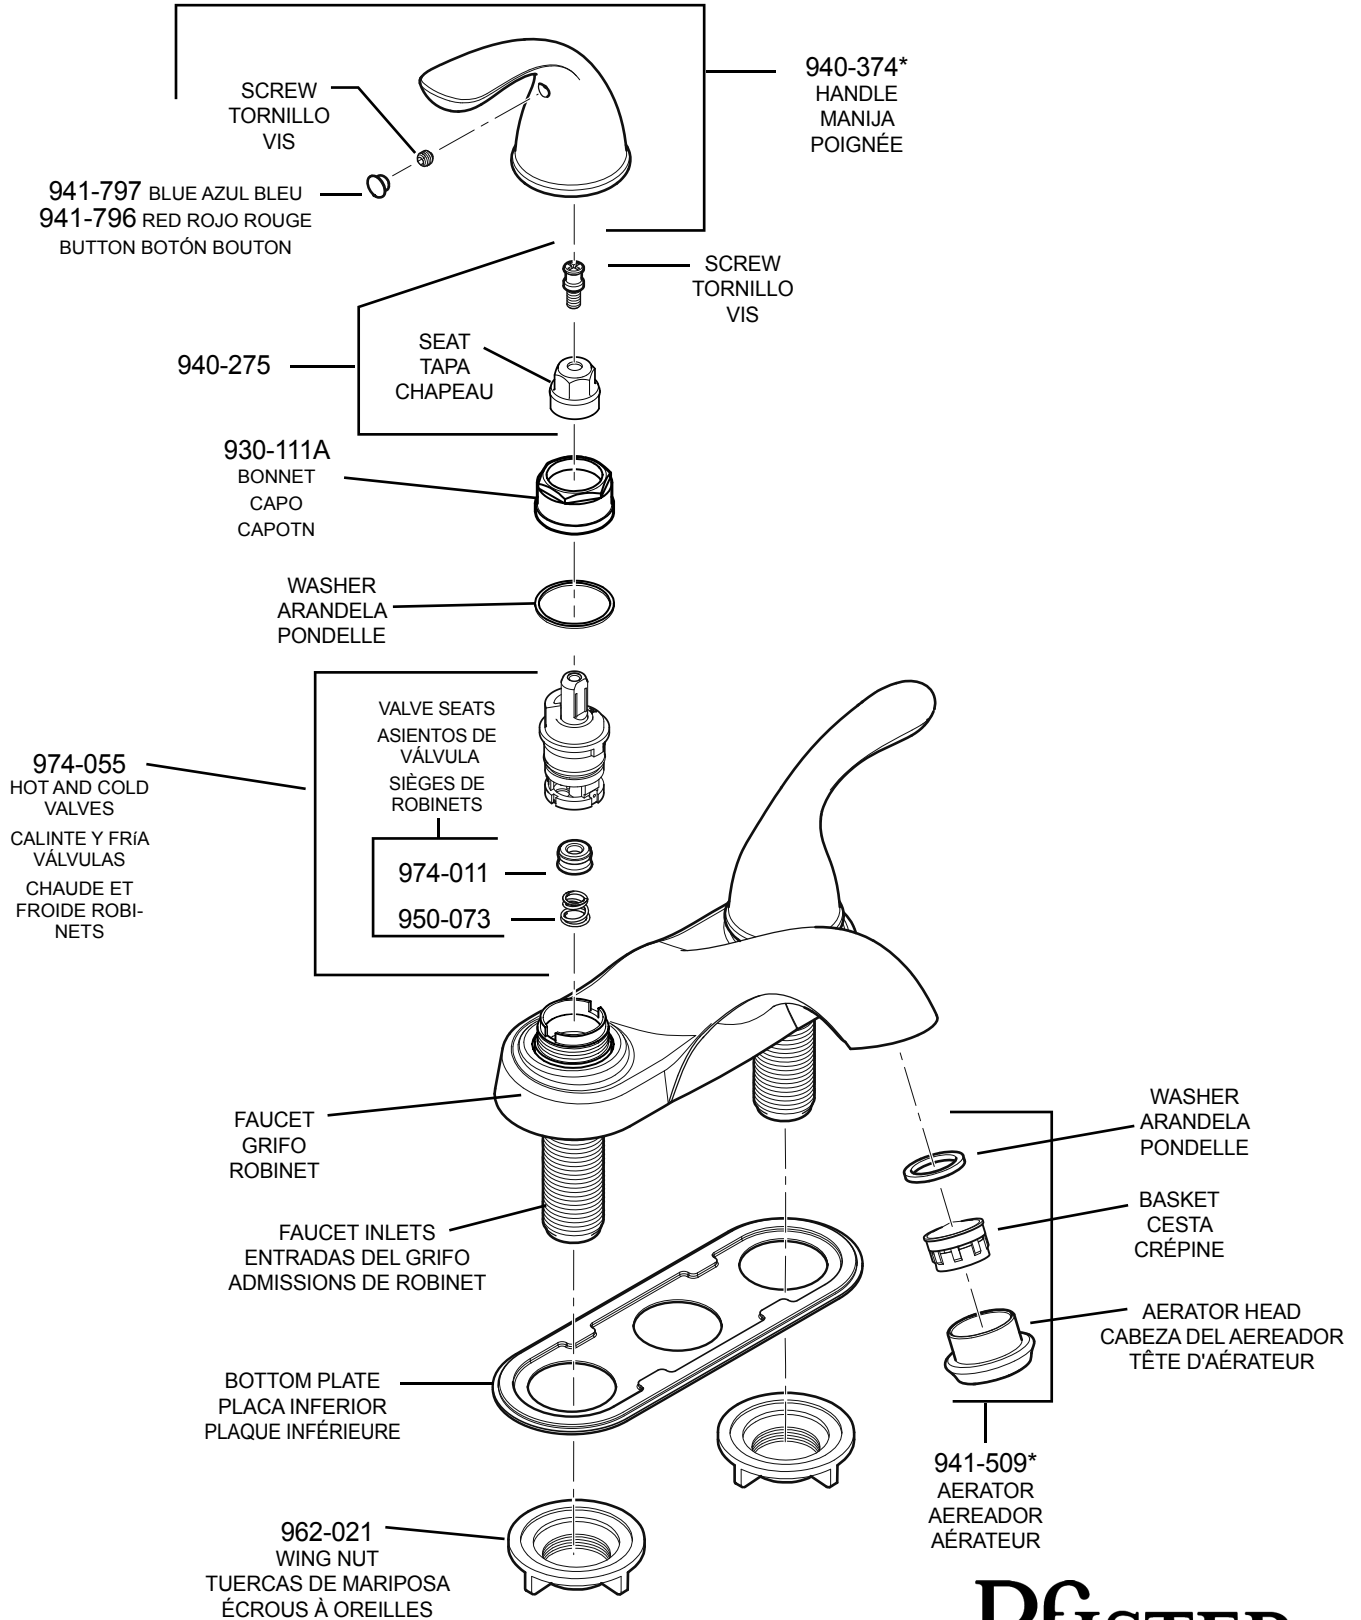

LJ143-61

	English	Español	Français
*	Letter Designates Finish	La Letra Indica el Terminado	La Lettre Designe La Fini
A	Polished Chrome	Cromo Pulido	Chrome Poli
J	PVD Brushed Nickel	PVD Niquel Cepillado	PVD Nickel Brosse
Y	Tuscan Bronze	Bronze Toscano	Bronze Le Toscan

Pfister™

19701 DaVinci
Lake Forest, CA 92610
Phone: 1-800-Pfaucet
www.pfisterfaucets.com

Spectrum Brands | Hardware & Home Improvement