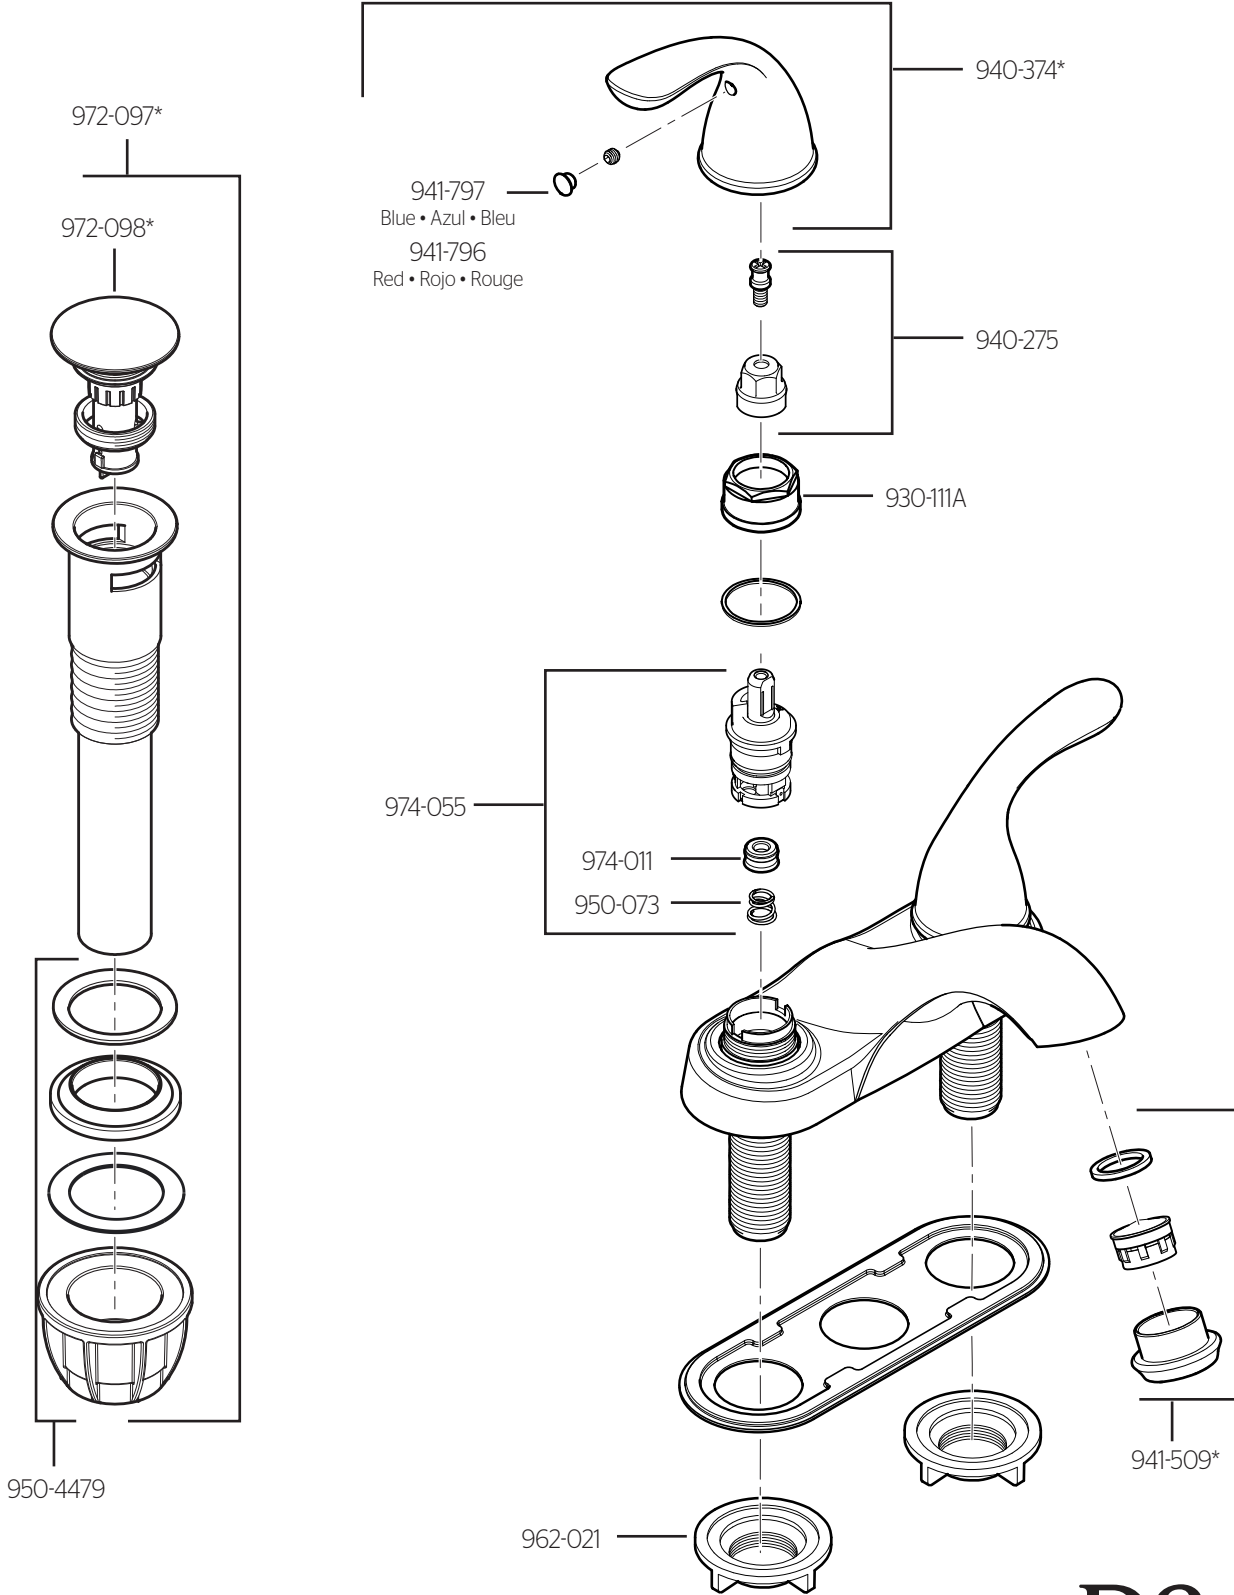

LJ143-61

	English	Español	Français
*	Letter Designates Finish	La Letra Indica el Terminado	La Lettre Designe La Fini
A	Polished Chrome	Cromo Pulido	Chrome Poli
J	PVD Brushed Nickel	PVD Niquel Cepillado	PVD Nickel Brosse
Y	Tuscan Bronze	Bronce Toscano	Bronze Le Toscan

Pfister®

19701 DaVinci
Lake Forest, CA 92610
Phone: 1-800-Pfaucet
www.pfisterfaucets.com

Spectrum Brands | Hardware & Home Improvement