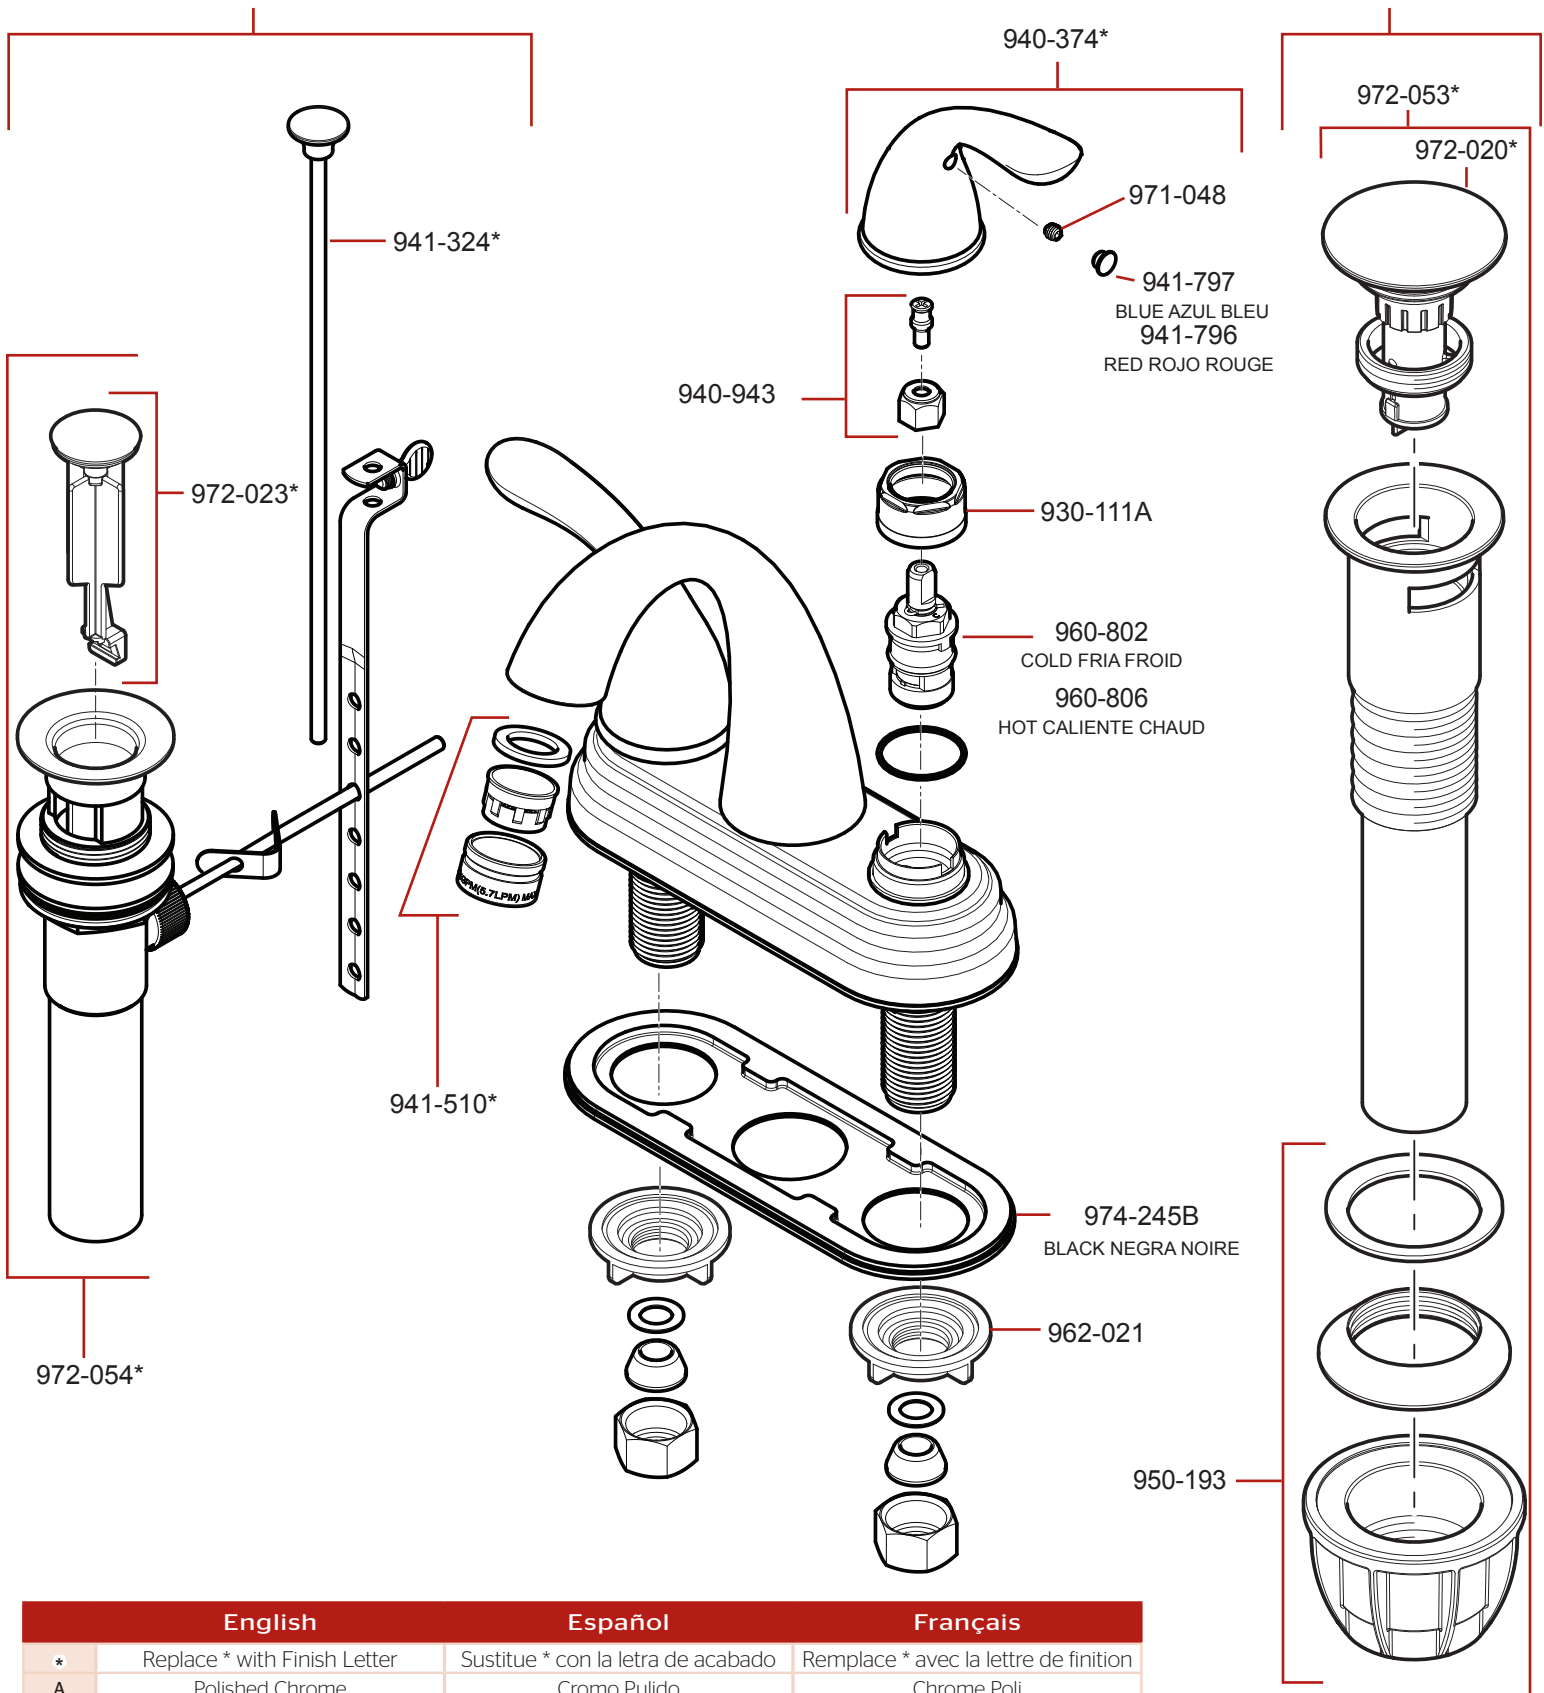

**LG148-70 • LJ148-70 • Parts Explosion • Esquema de piezas • Vue éclatée des pièces**

FOR LG148 ONLY  
SOLO PARA LG148  
JUSTE POUR LG148

FOR LJ148 ONLY  
SOLO PARA LJ148  
JUSTE POUR LJ148

	English	Español	Français
*	Replace * with Finish Letter	Sustitue * con la letra de acabado	Remplace * avec la lettre de finition
A	Polished Chrome	Cromo Pulido	Chrome Poli
J	PVD Brushed Nickel	PVD Niquel Cepillado	PVD Nickel Brosse