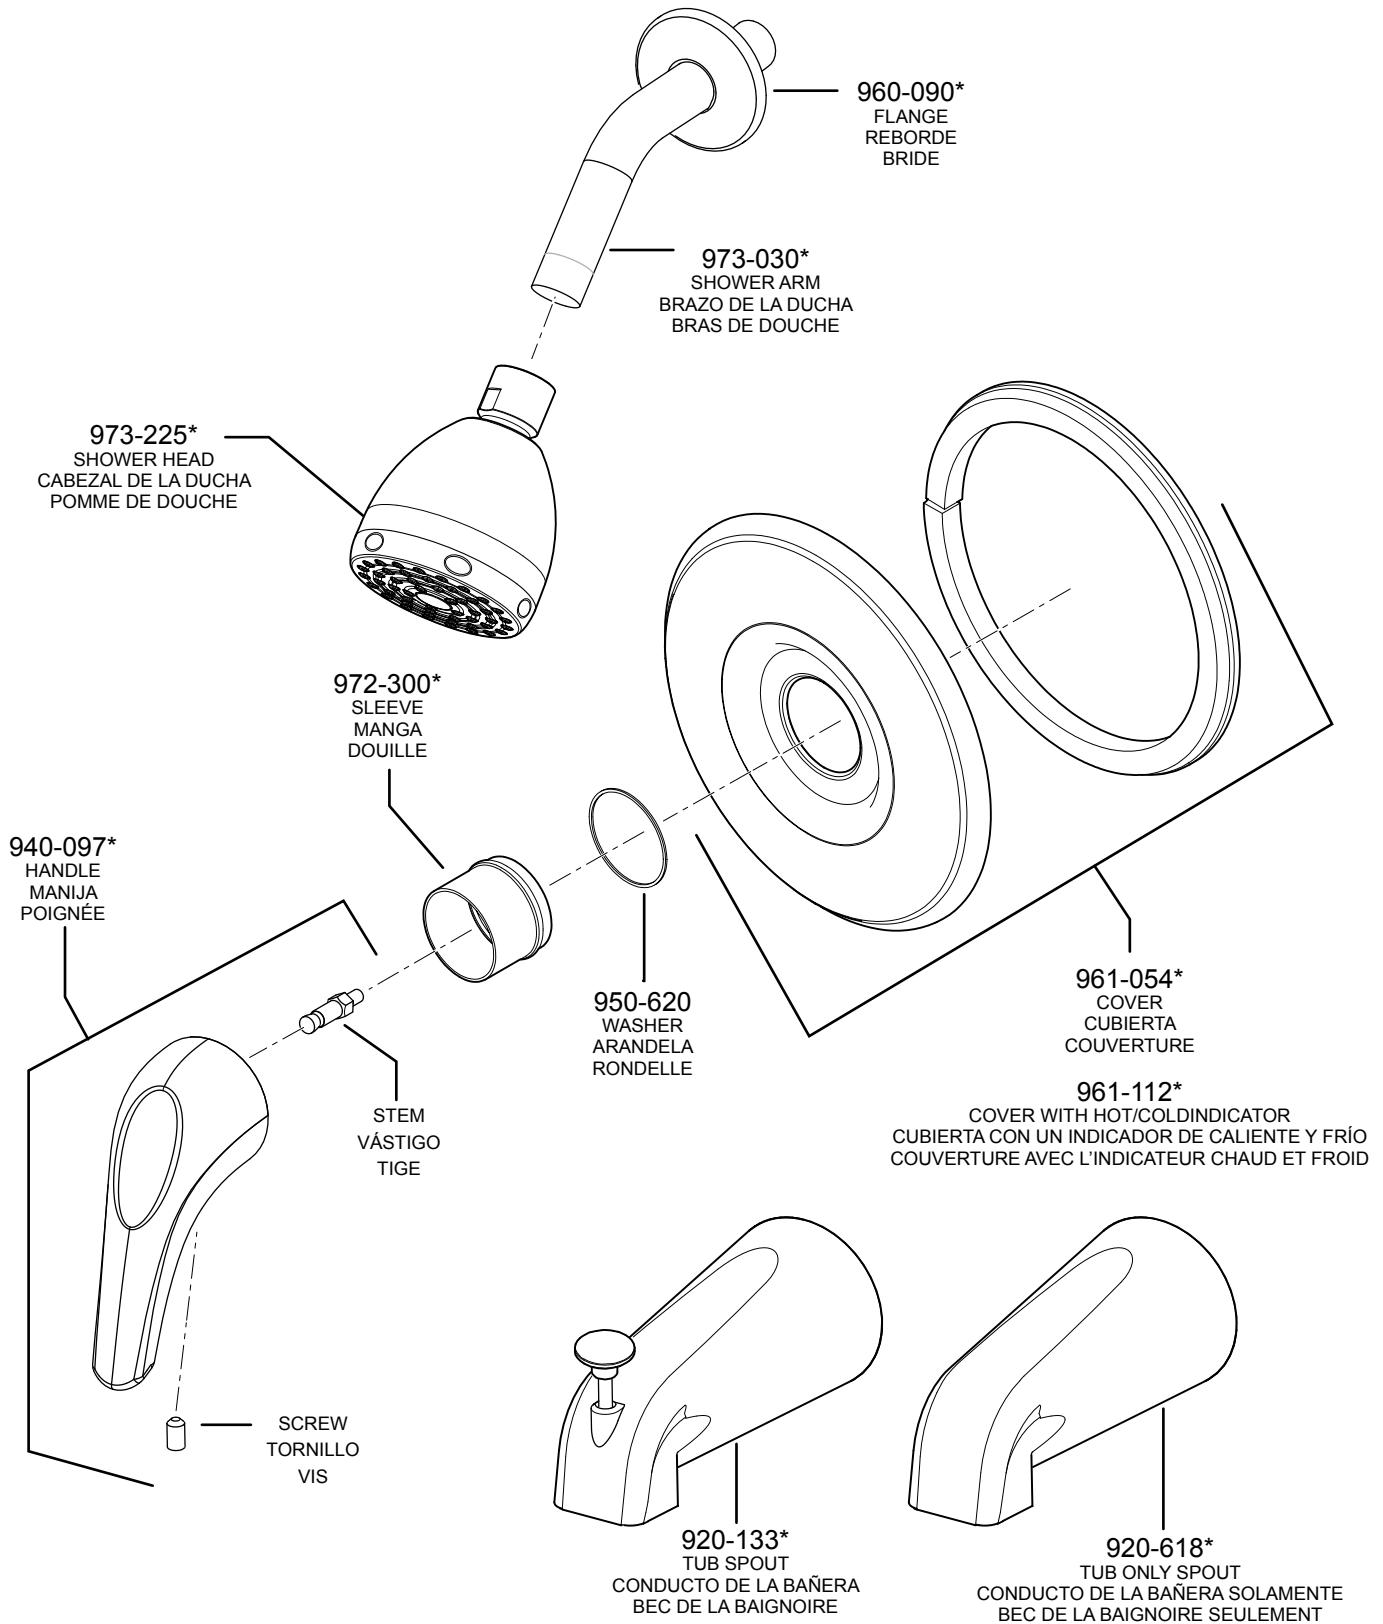

R89-010X ■ LG89-020X ■ LG89-030X ■ LJ89-020X ■ LJ89-030X

	English	Español	Français
*	Letter Designates Finish	La Letra Indica el Terminado	La Lettre Designe La Fini
A	Polished Chrome	Cromo Pulido	Chrome Poli
J	PVD Brushed Nickel	PVD Niquel Cepillado	PVD Nickel Brosse
Y**	Tuscan Bronze	Bronce Toscano	Bronze Le Toscan