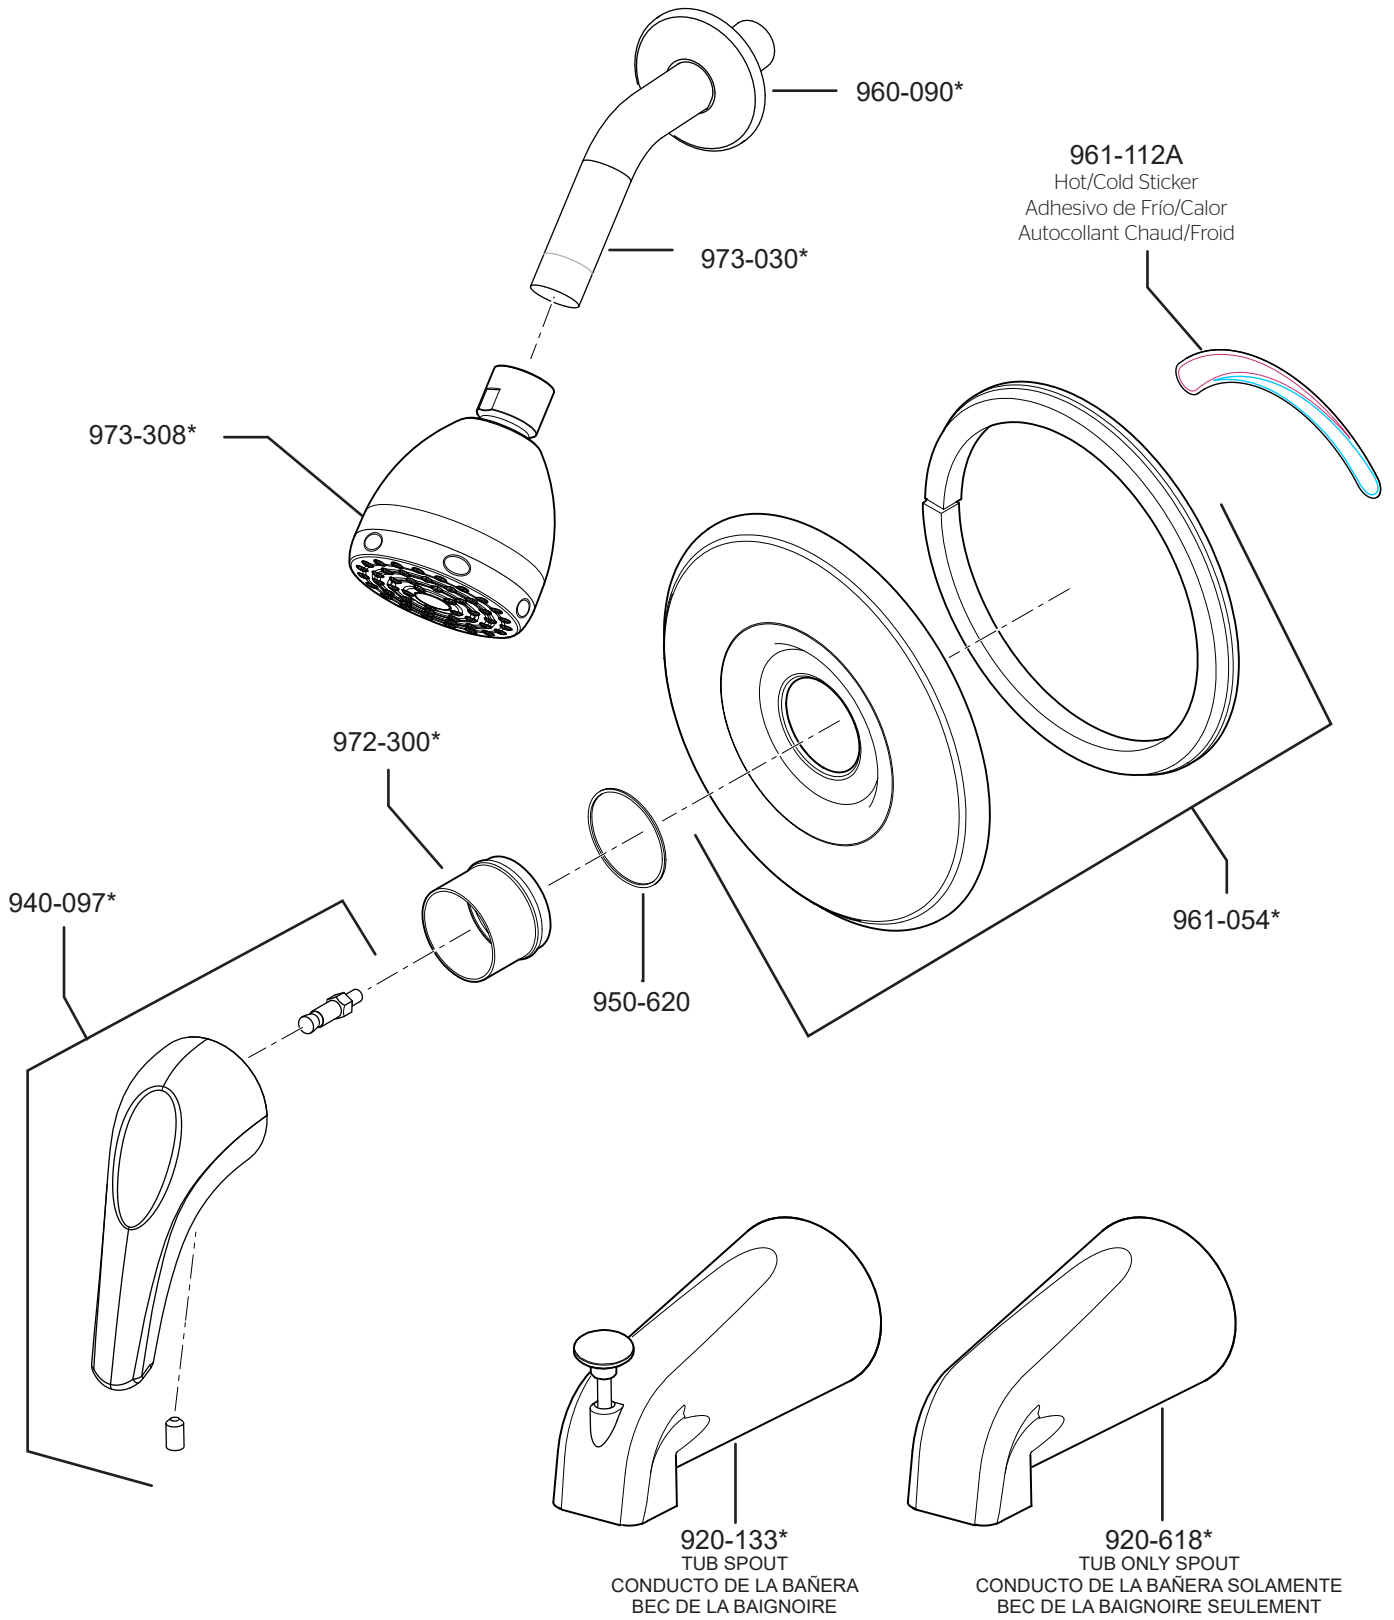

R89-010X ■ LG89-020X ■ LG89-030X ■ LJ89-020X ■ LJ89-030X

	English	Español	Français
*	Letter Designates Finish	La Letra Indica el Terminado	La Lettre Designe La Fini
A	Polished Chrome	Cromo Pulido	Chrome Poli
J	PVD Brushed Nickel	PVD Niquel Cepillado	PVD Nickel Brosse
Y**	Tuscan Bronze	Bronce Toscano	Bronze Le Toscan

**Only available for LG89/R89 • Sólo está disponible para LG89/R89 • Uniquement disponible pour LG89/R89