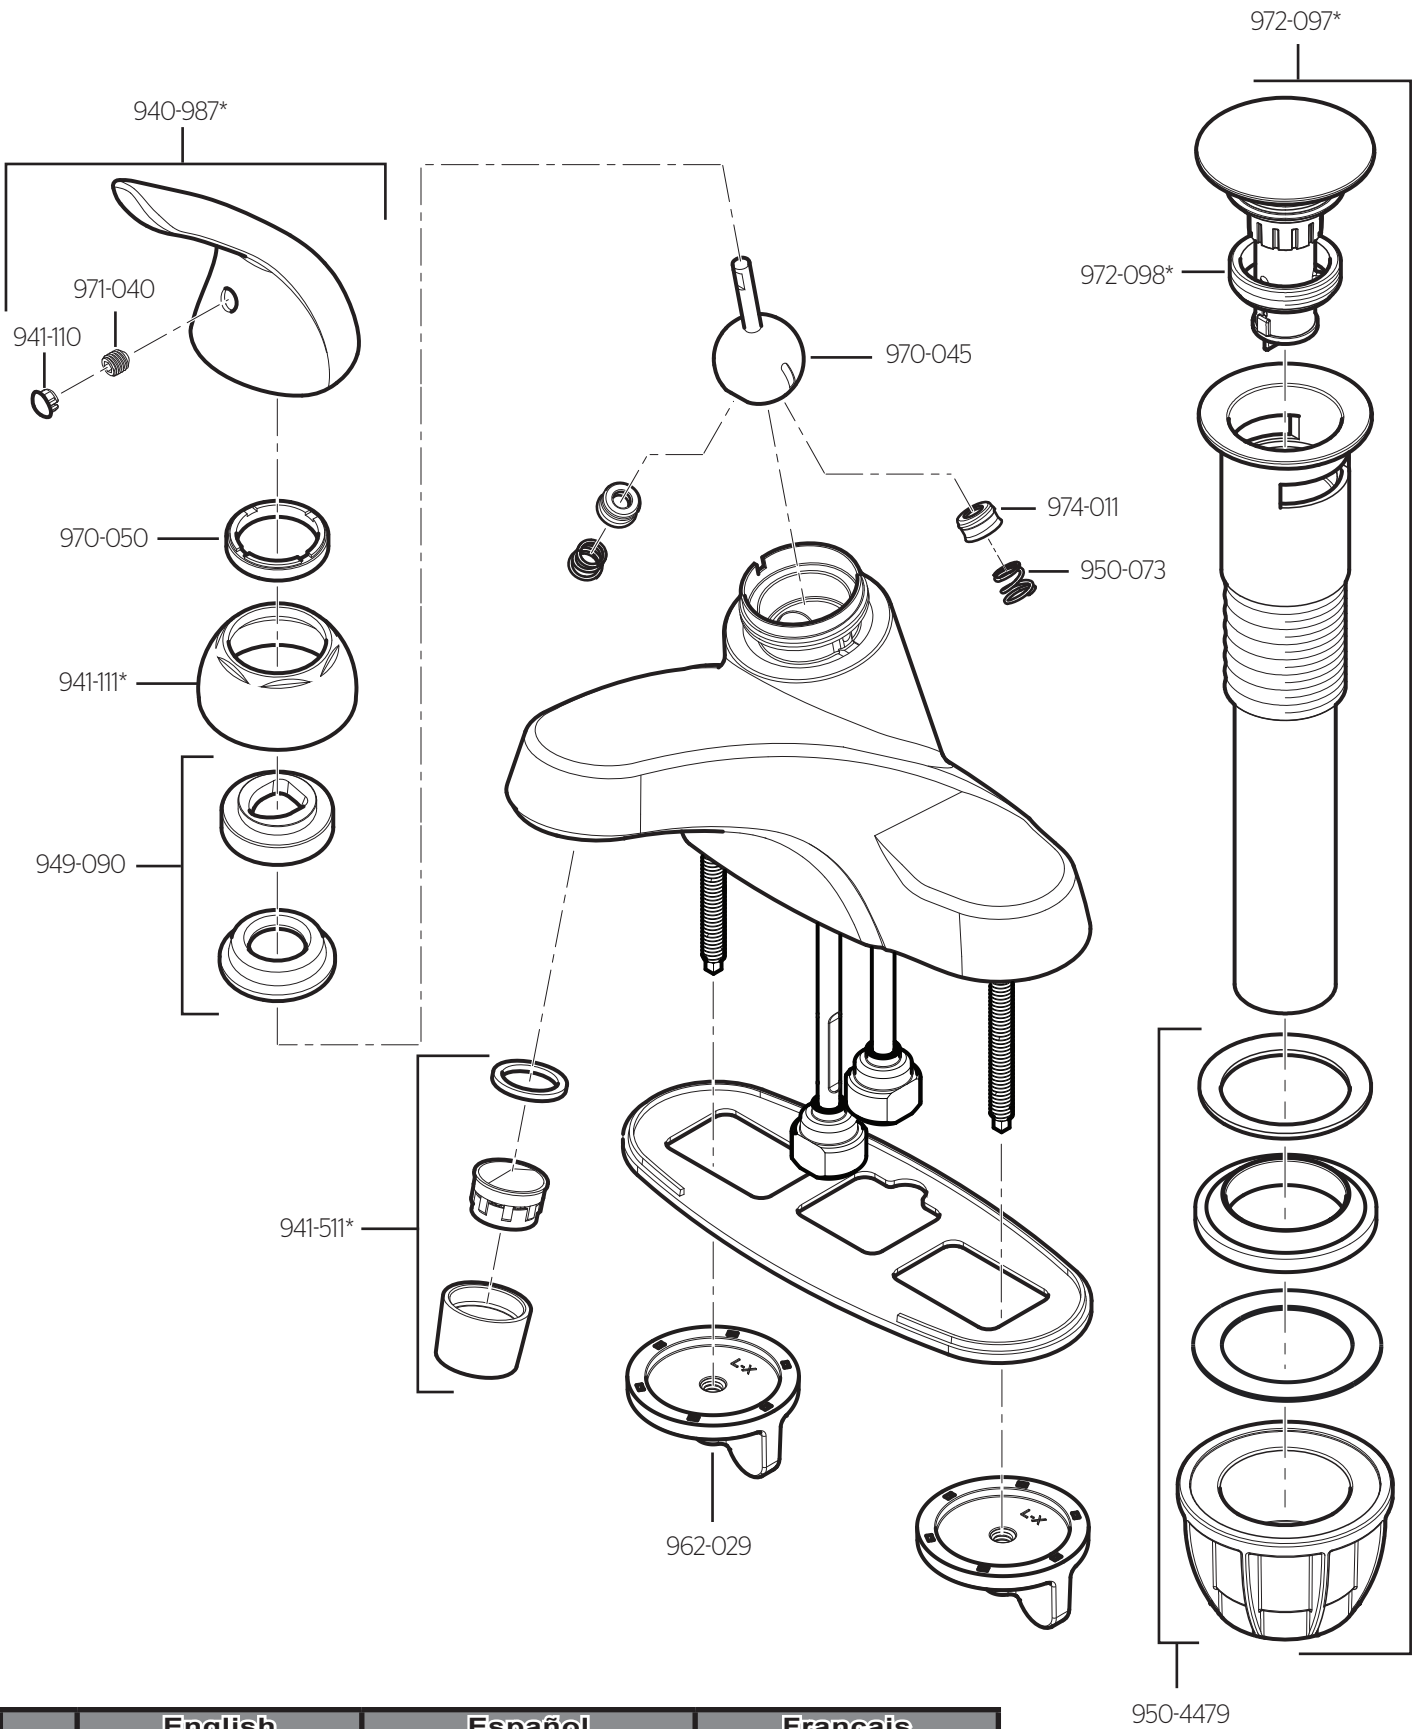

# LJ142-80 • LG142-80

	English	Español	Français
*	Letter Designates Finish	La Letra Indica el Terminado	La Lettre Designe La Fini
A	Polished Chrome	Cromo Pulido	Chrome Poli
J	PVD Brushed Nickel	PVD Niquel Cepillado	PVD Nickel Brosse
Y	Tuscan Bronze	Bronze Toscano	Bronze Le Toscan