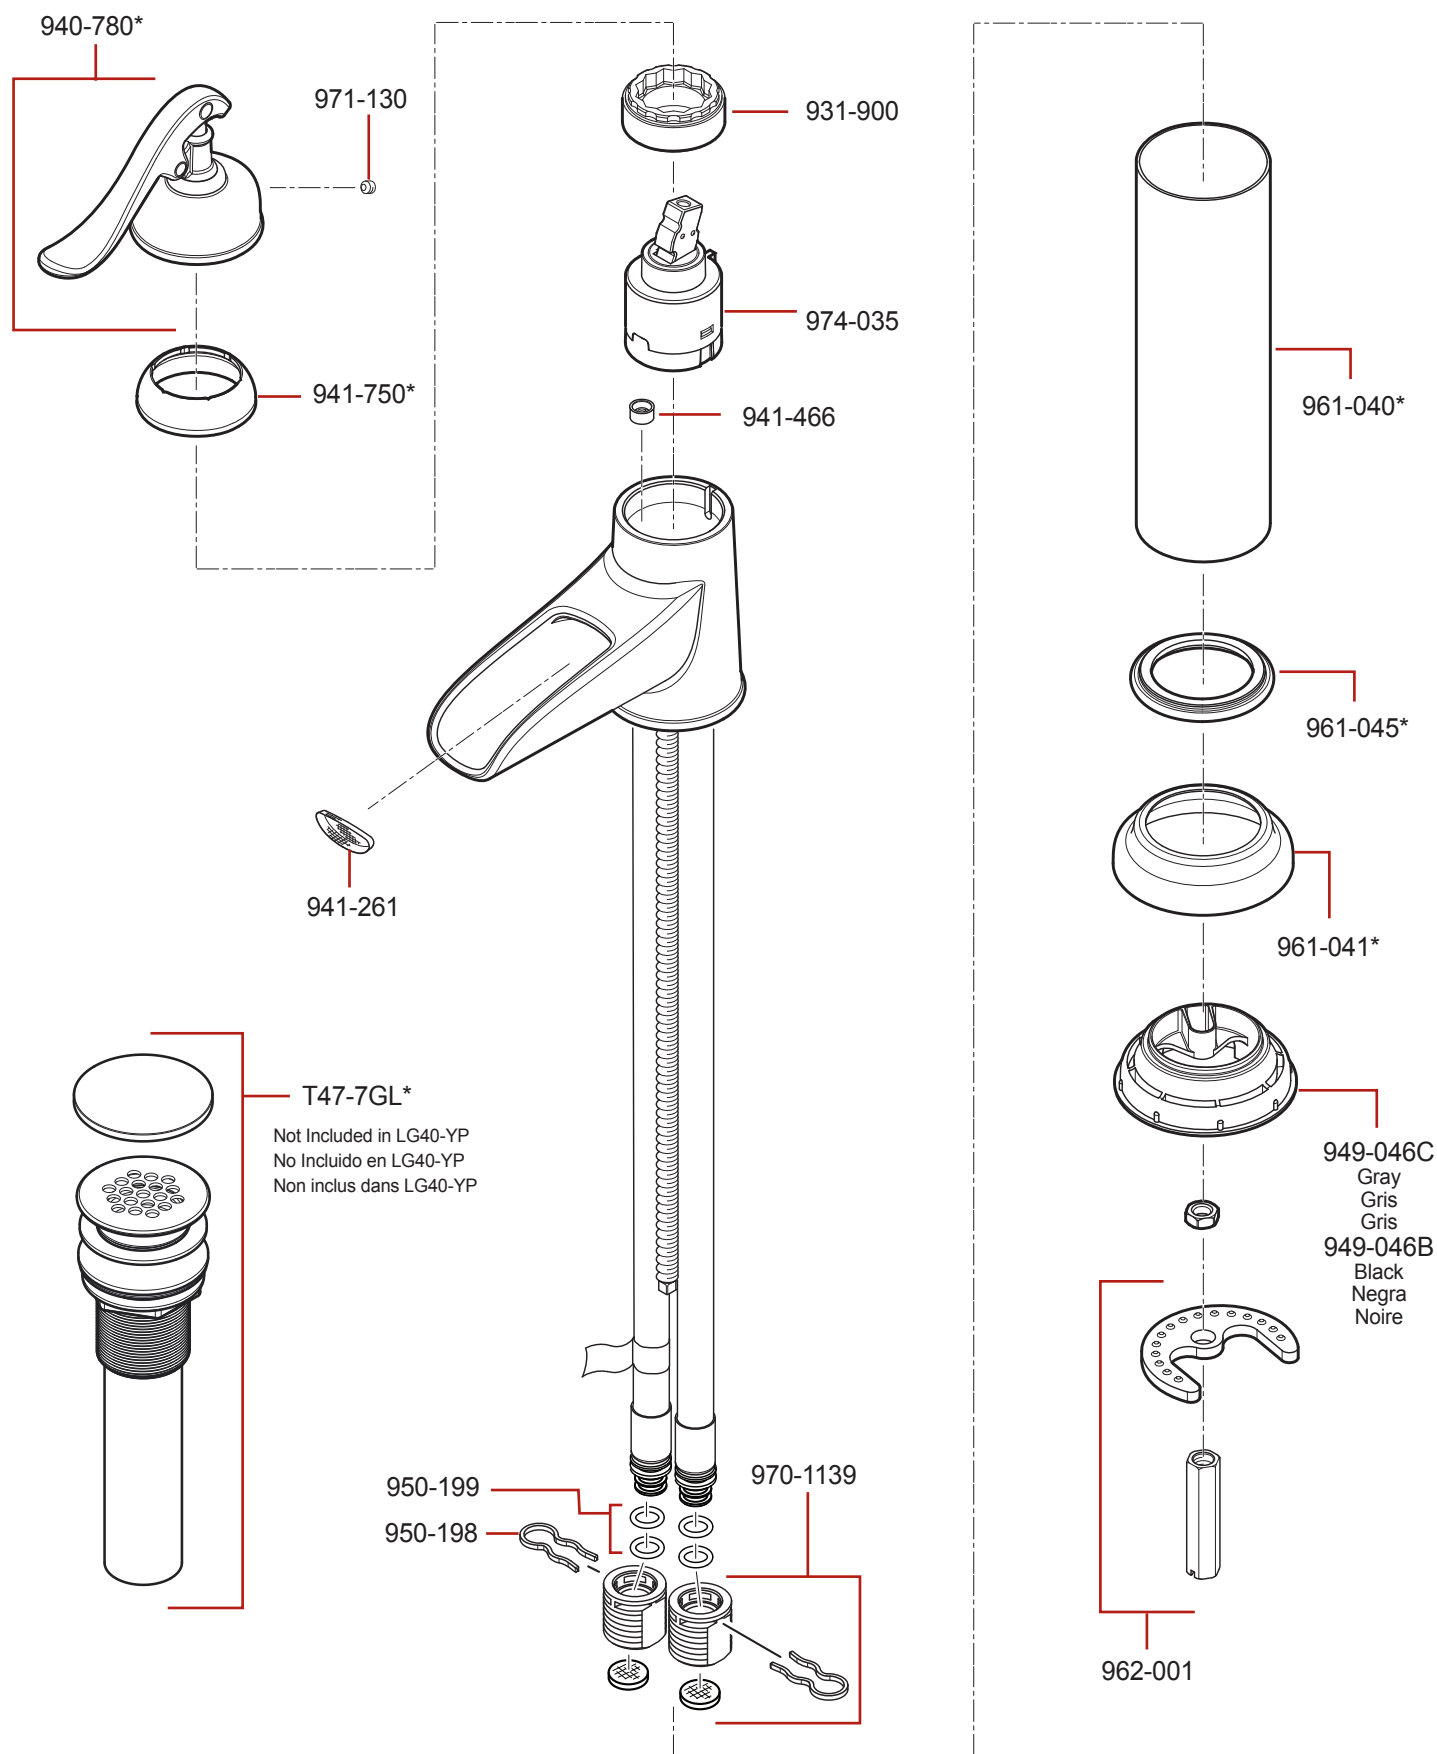

LF-040-YP • LF-M40-YP • LG40-YP • Parts Explosion • Esquema de piezas • Vue éclatée des pièces

	English	Español	Français
*	Replace * with Finish Letter	Sustitue * con la letra de acabado	Remplace * avec la lettre de finition
A	Polished Chrome	Cromo Pulido	Chrome Poli
J	PVD Brushed Nickel	PVD Niquel Cepillado	PVD Nickel Brosse
U	Rustic Bronze	Bronce Rústico	Bronze Rustique
Y	Tuscan Bronze	Bronce Toscano	Bronze Le Toscan