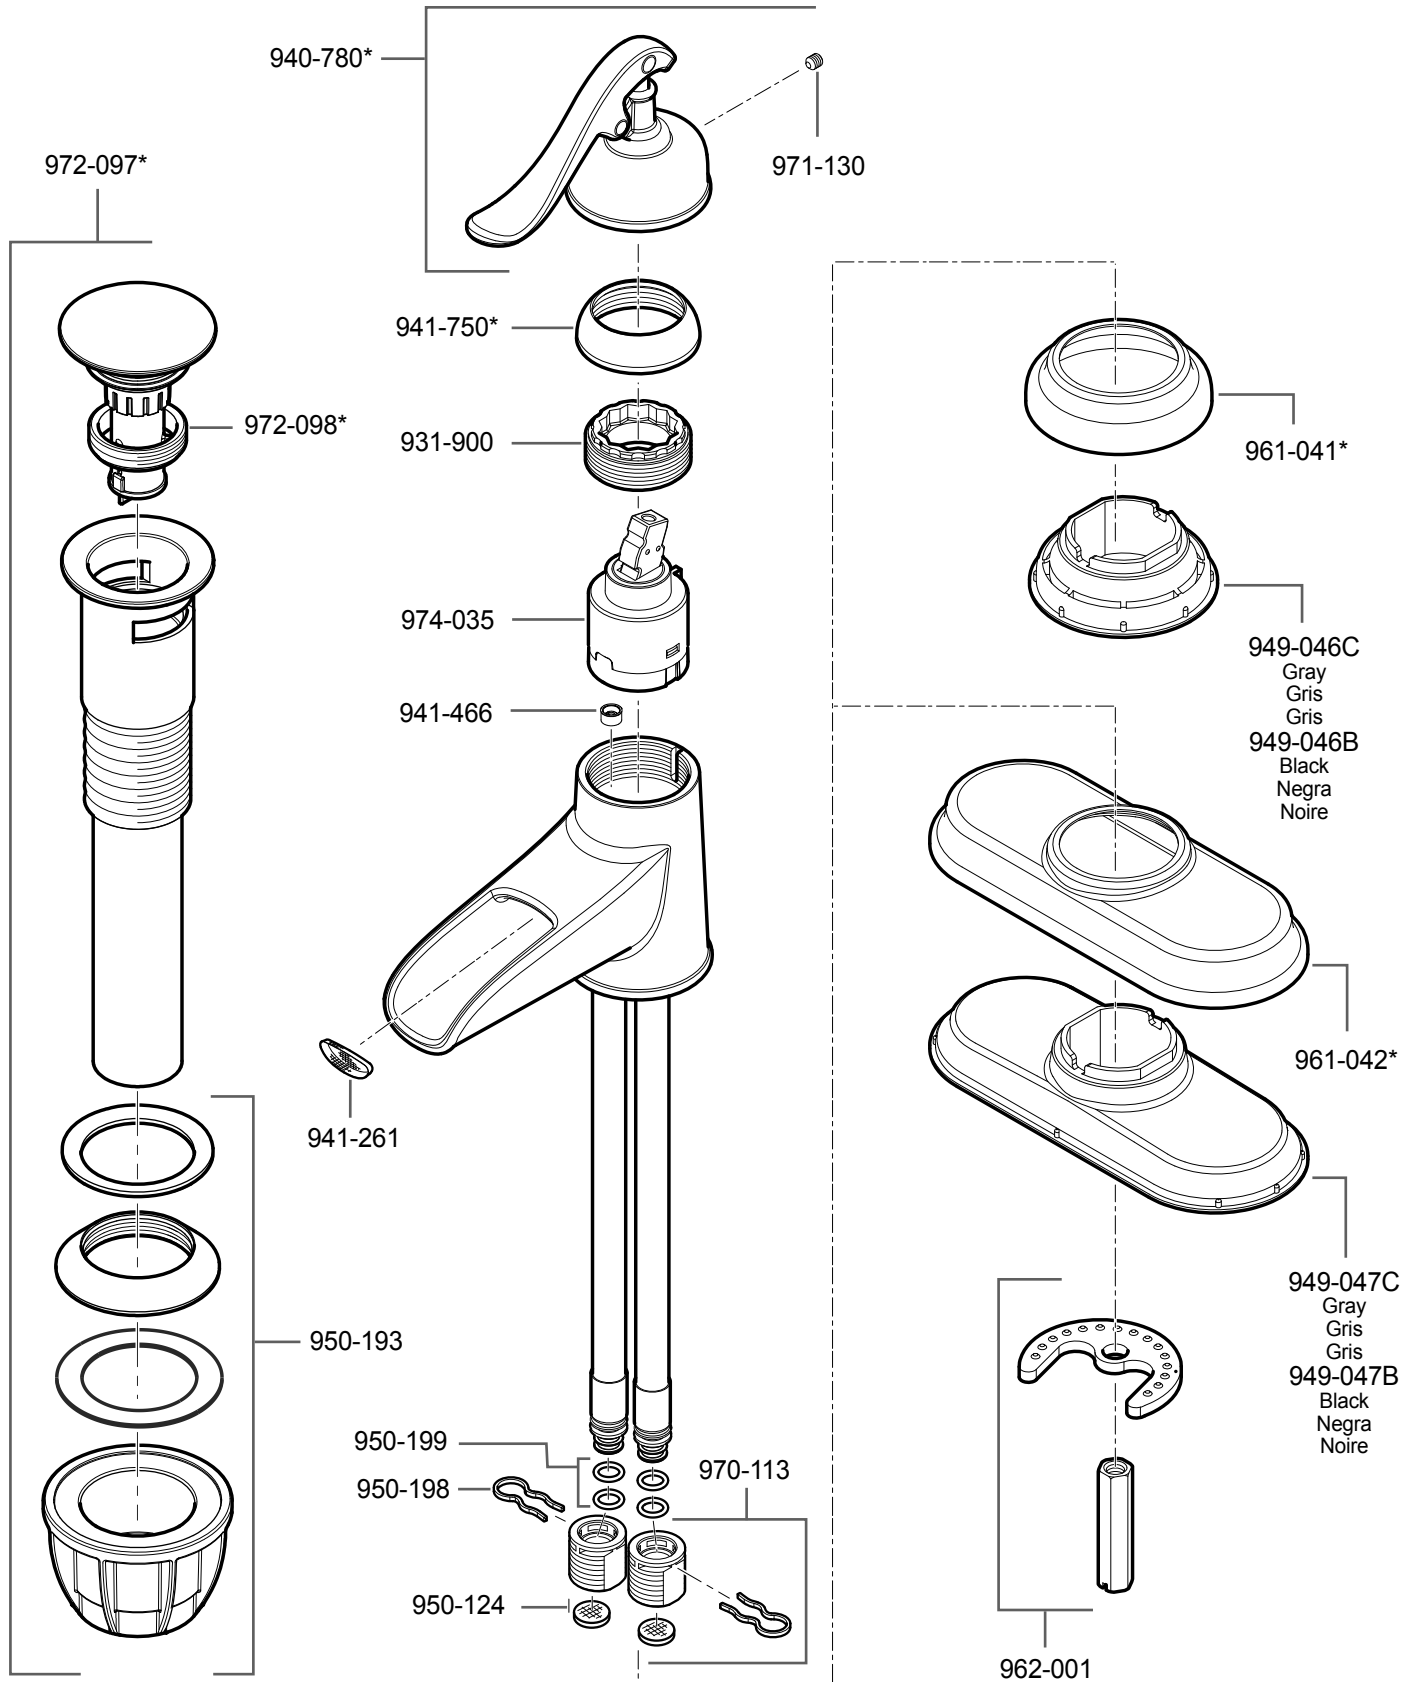

LF-042-YP • LF-M42-YP • Parts Explosion • Esquema de piezas • Vue éclatée des pièces

	English	Español	Français
*	Replace * with Finish Letter	Sustitue * con la letra de acabado	Remplace * avec la lettre de finition
A	Polished Chrome	Cromo Pulido	Chrome Poli
E	Rustic Pewter	Peltre Rústico	Étain Rustique
J	PVD Brushed Nickel	PVD Niquel Cepillado	PVD Nickel Brosse
U	Rustic Bronze	Bronce Rústico	Bronze Rustique
Y	Tuscan Bronze	Bronce Toscano	Bronze Le Toscan