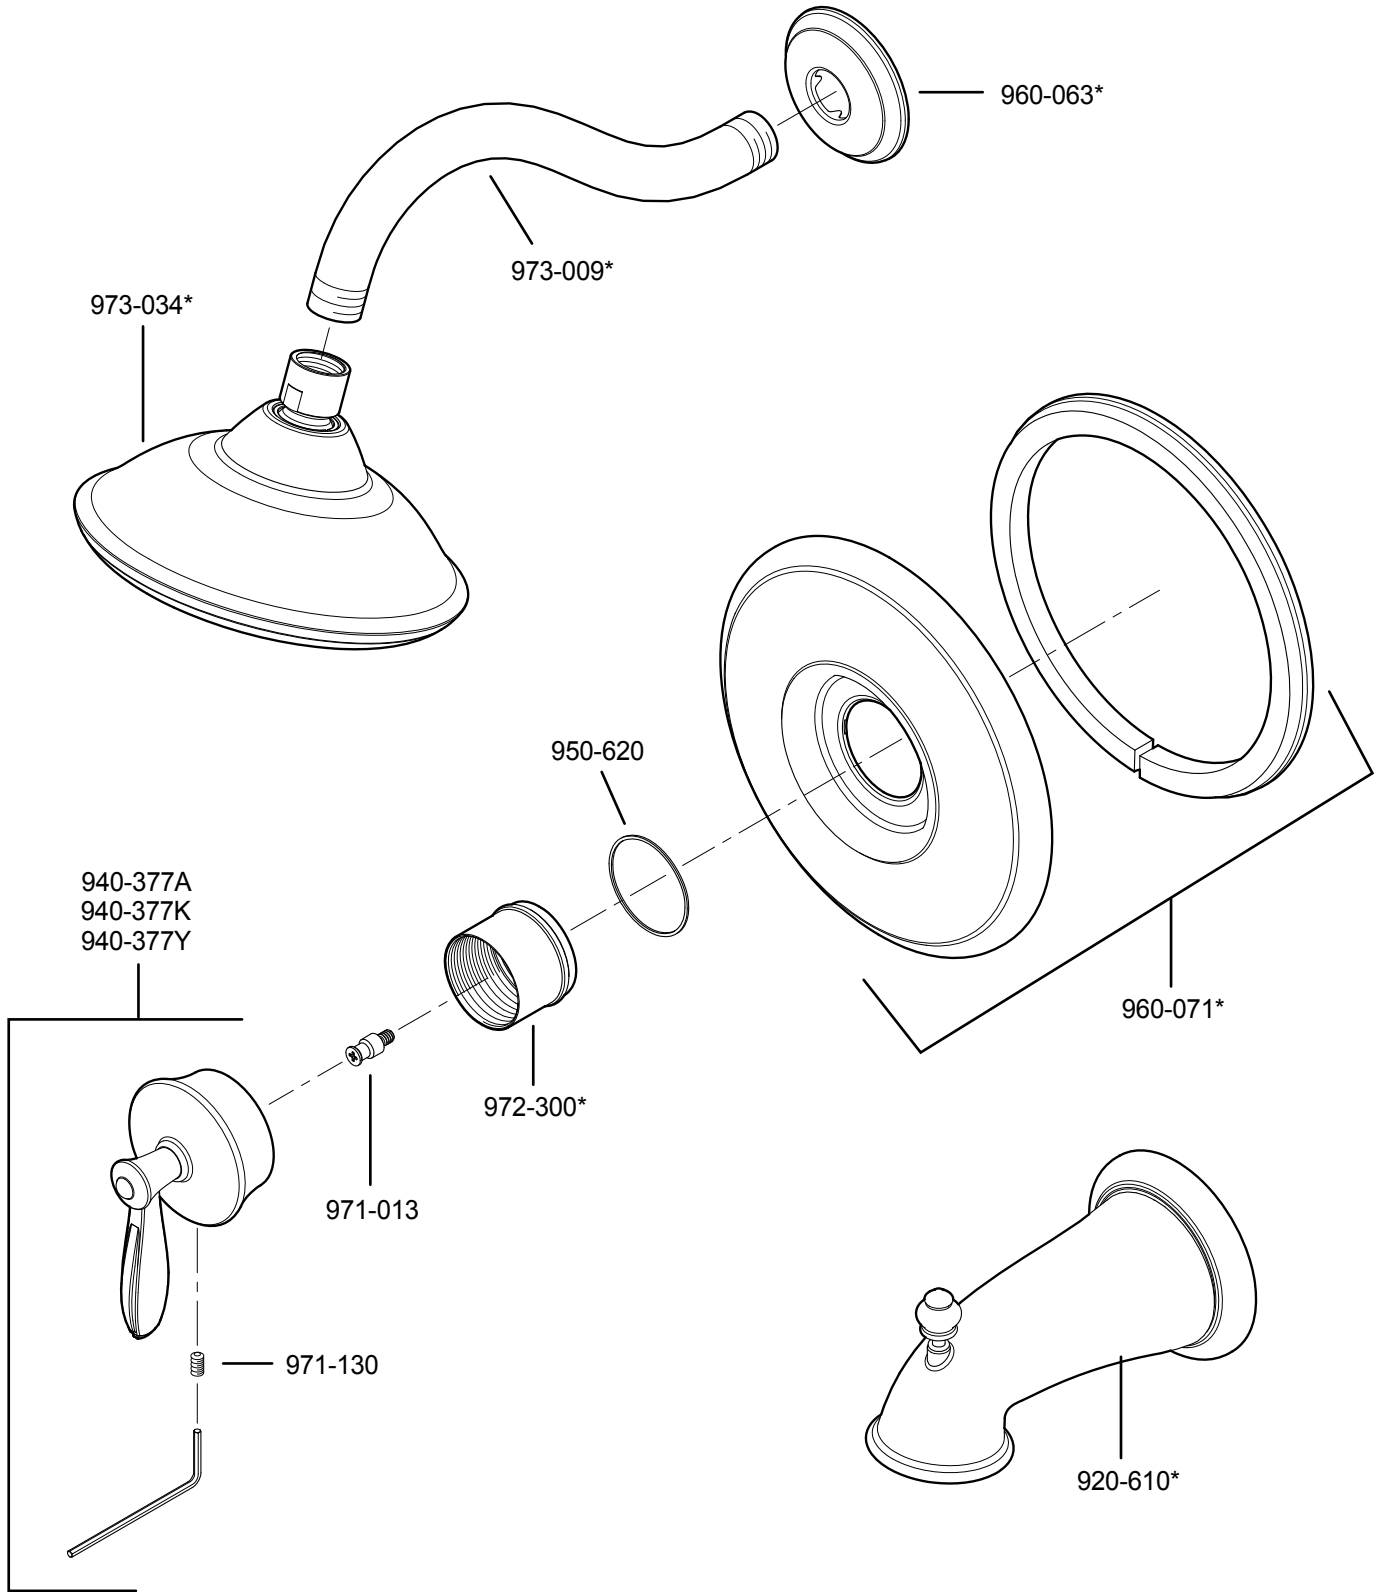

# R89-XLN

	English	Español	Français
*	Letter Designates Finish	La Letra Indica el Terminado	La Lettre Designe La Fini
A	Polished Chrome	Cromo Pulido	Chrome Poli
J	PVD Brushed Nickel	PVD Niquel Cepillado	PVD Nickel Brosse
Y	Tuscan Bronze	Bronce Toscano	Bronze Le Toscan