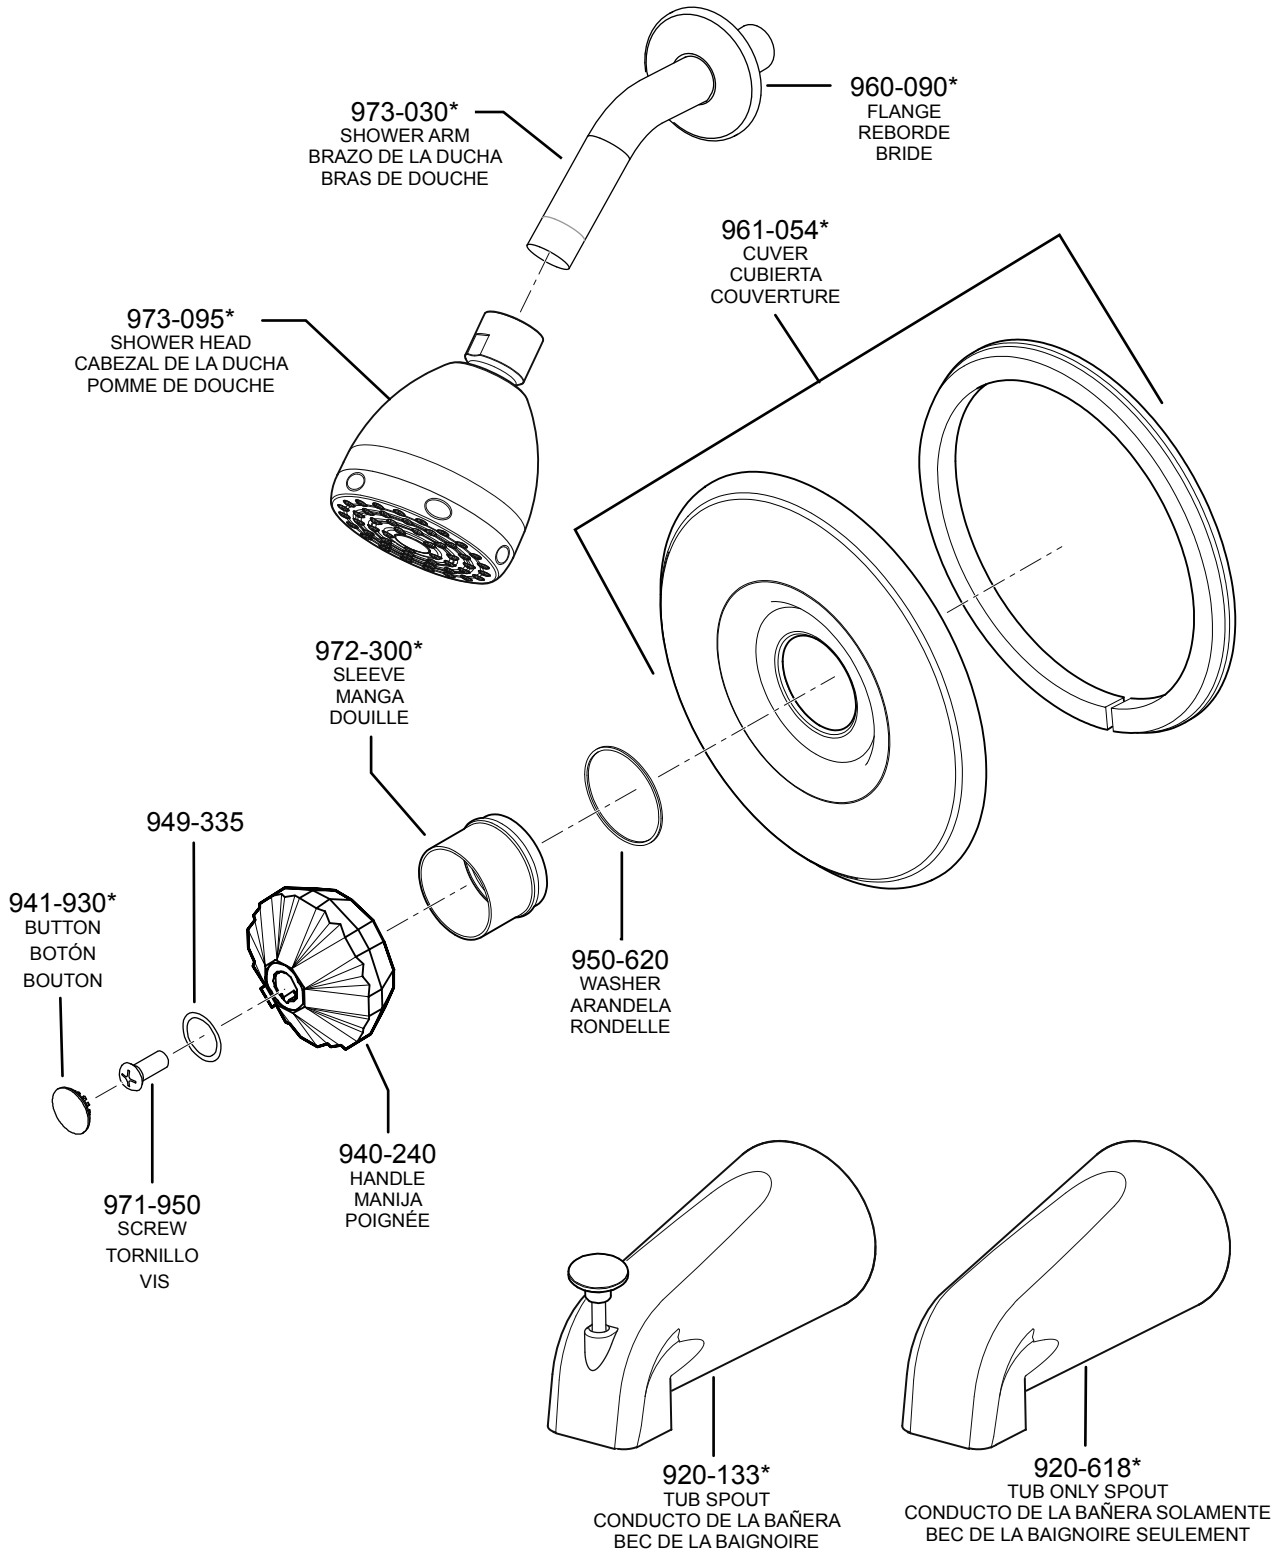

**R89-015 ■ R89-025 ■ R89-035**

	English	Español	Français
*	Letter Designates Finish	La Letra Indica el Terminado	La Lettre Designe La Fini
A	Polished Chrome	Cromo Pulido	Chrome Poli

**Pfister™**

19701 DaVinci  
Lake Forest, CA 92610  
Phone: 1-800-Pfaucet  
www.pfisterfaucets.com