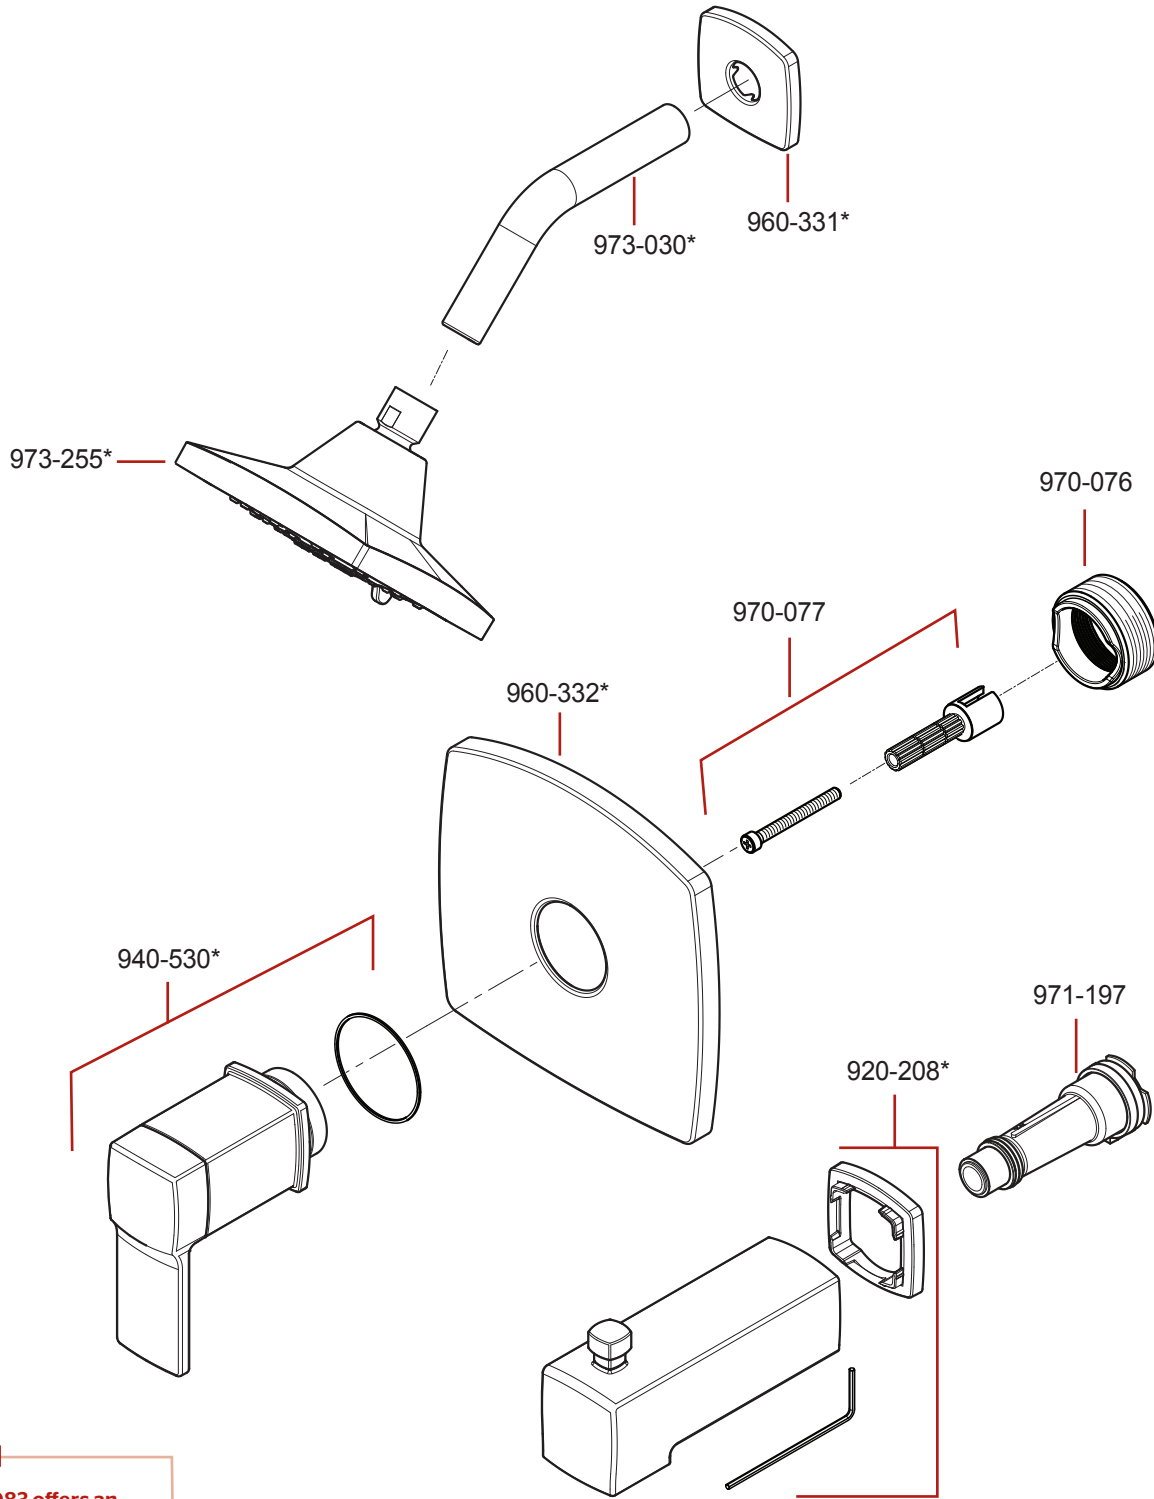

# R89-1DA/ LG89-XDA • Parts Explosion • Despiece de piezas • Vue éclatée des pièces

**Extension Kit 970-083 offers an additional 7/8" if valves are roughed in too deep.**

Kit de Extensión de 970-083 ofrece un adicional de 7/8" si la válvula se desbastada demasiado dentro al pared.

970-083 kit d'extension fournit un supplément de 7/8" si la vanne est coupée trop loin dans le mur.

	English	Español	Français
*	Replace * with Finish Letter	Sustitue * con la letra de acabado	Remplace * avec la lettre de finition
A	Polished Chrome	Cromo Pulido	Chrome Poli
B	Black	Negra	Noir
J	PVD Brushed Nickel	PVD Niquel Cepillado	PVD Nickel Brosse