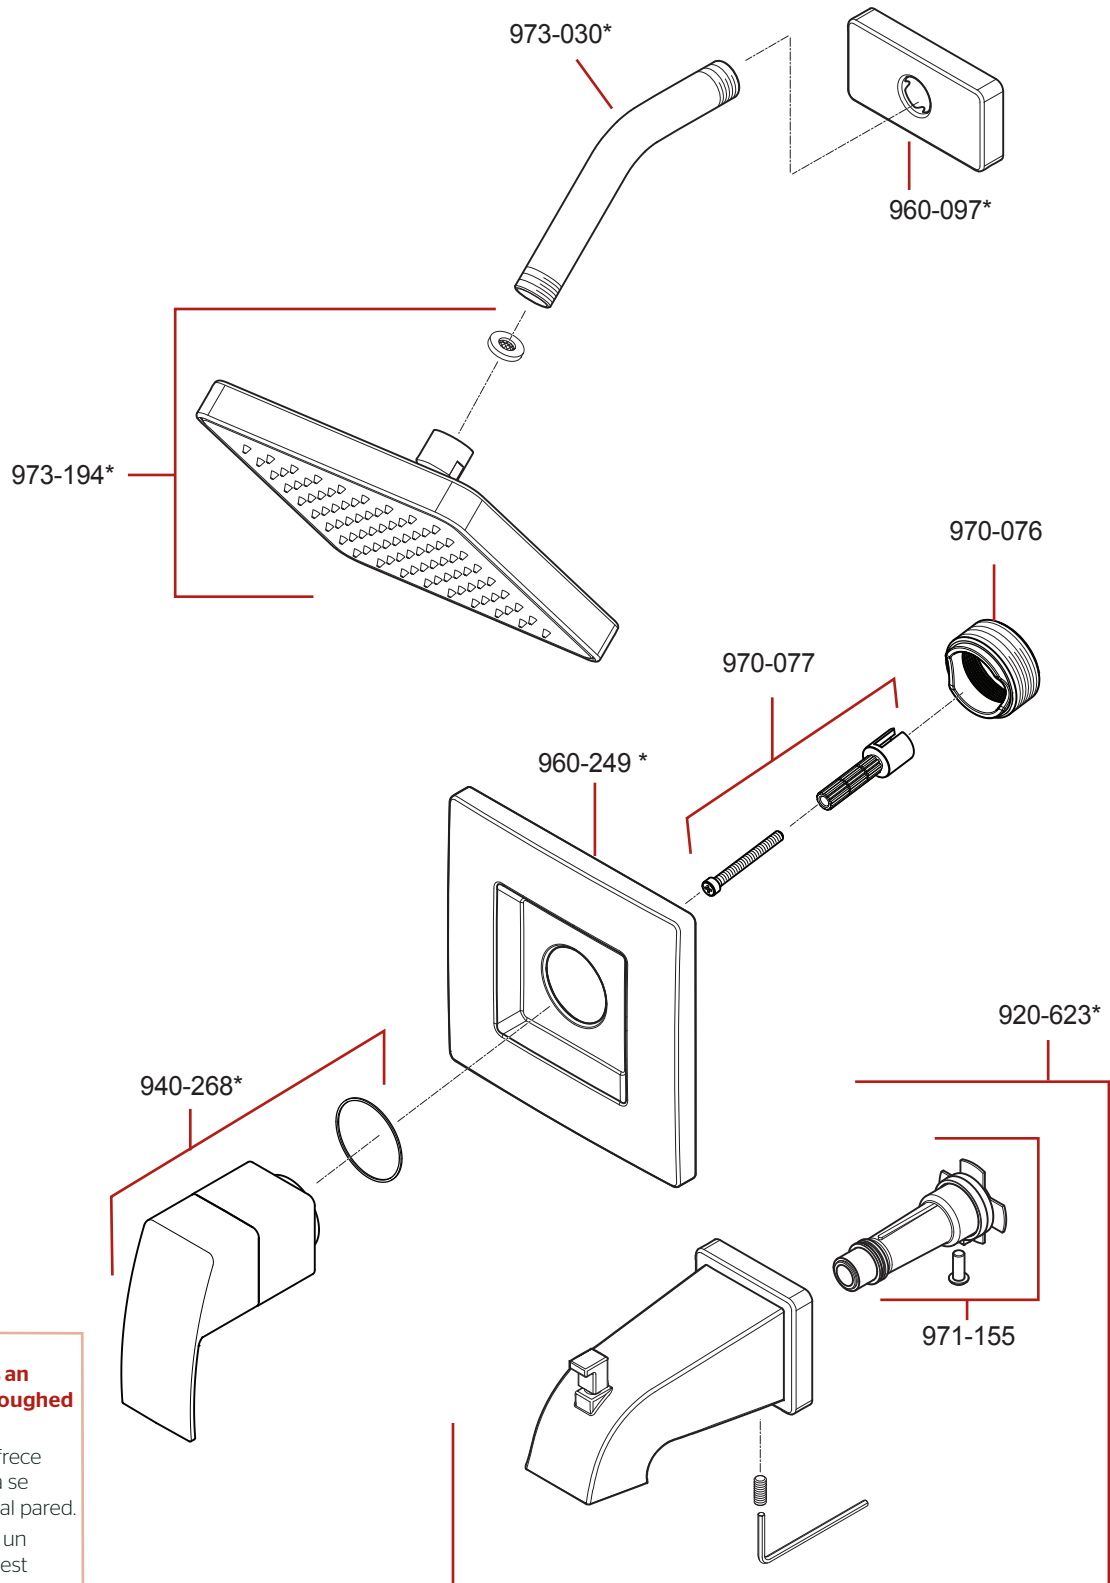

**G89-XDF, R89-1DF Parts Explosion**  
**G89-XDF, R89-1DF Despiece de piezas**  
**G89-XDF, R89-1DF Vue éclatée des pièces**

**Extension Kit 970-083 offers an additional 7/8" if valves are roughed in too deep.**

Kit de Extensión de 970-083 ofrece un adicional de 7/8" si la válvula se desbastada demasiado dentro al pared.  
 970-083 kit d'extension fournit un supplément de 7/8" si la vanne est coupée trop loin dans le mur.