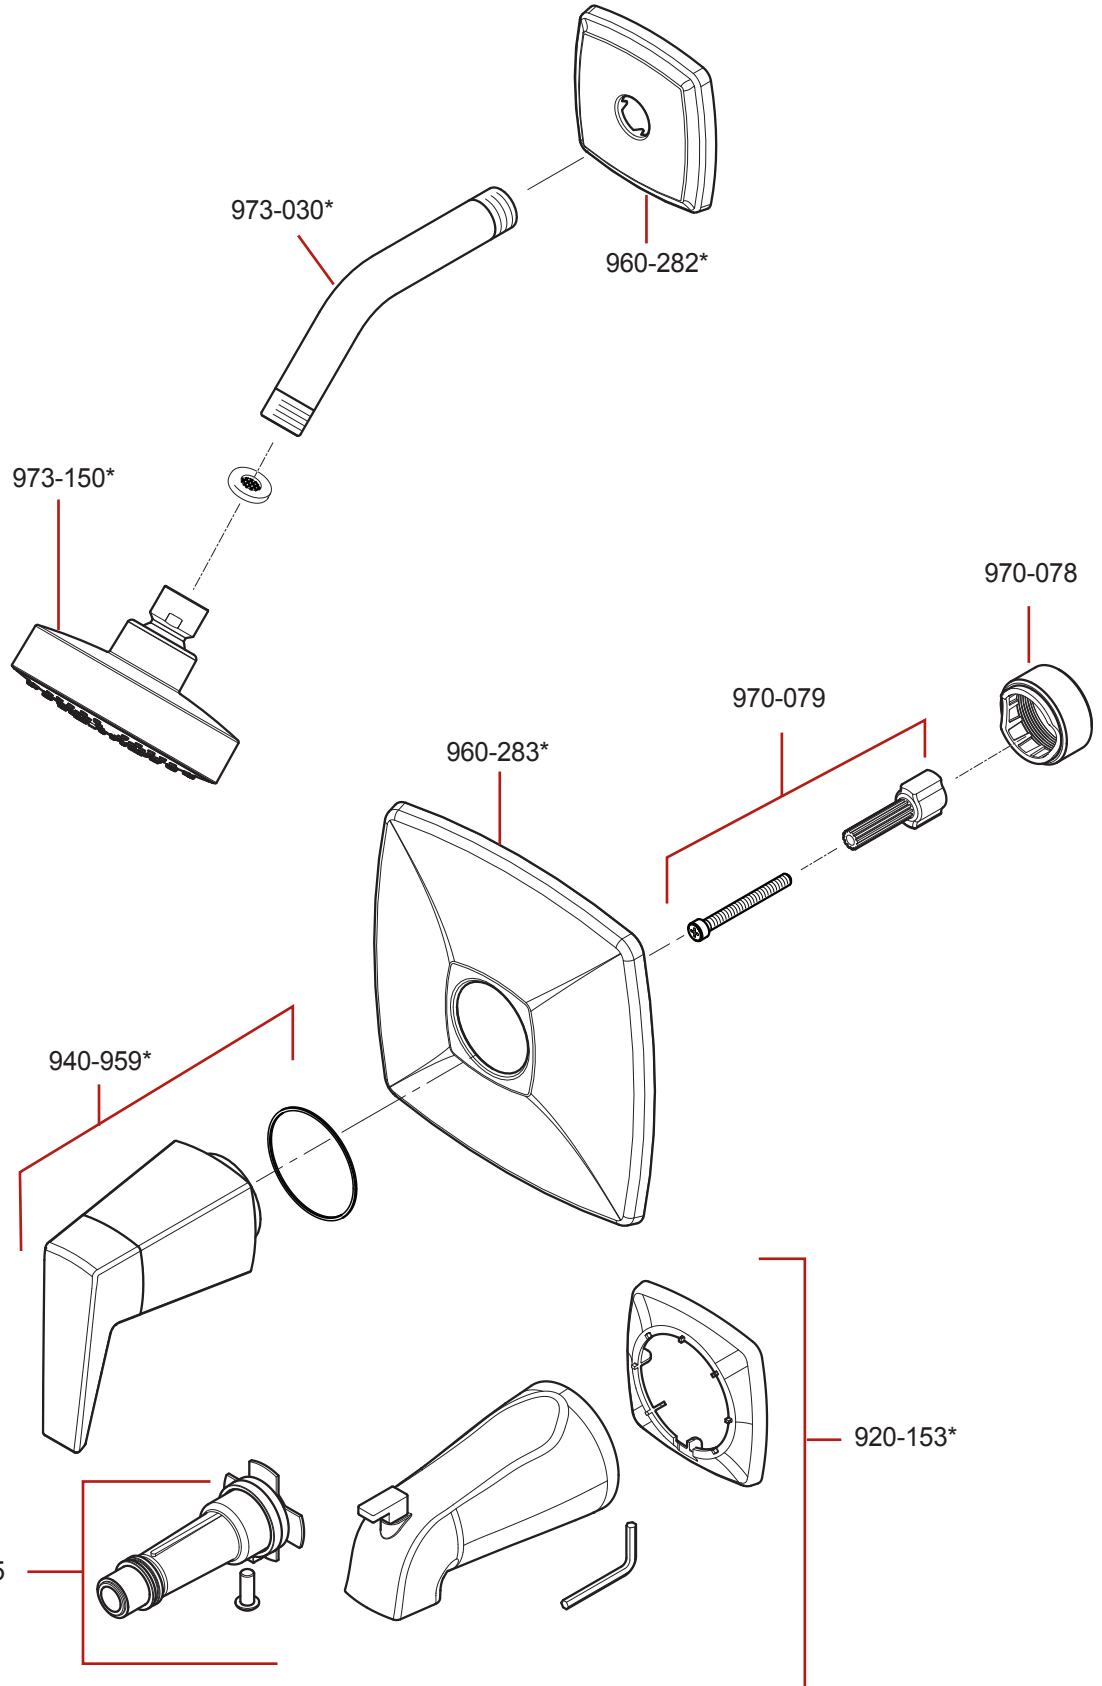

**R89-XLPM/ G89-XLPM Parts Explosion**  
**R89-XLPM / G89-XLPM Despiece de piezas**  
**R89-XLPM / G89-XLPM Vue éclatée des pièces**

**Extension Kit 970-083 offers an additional 7/8" if valves are roughed in too deep.**

Kit de Extensión de 970-089 ofrece un adicional de 7/8" si la válvula se desbastada demasiado dentro al pared.  
 970-089 kit d'extension fournit un supplément de 7/8 "si la vanne est coupée trop loin dans le mur.