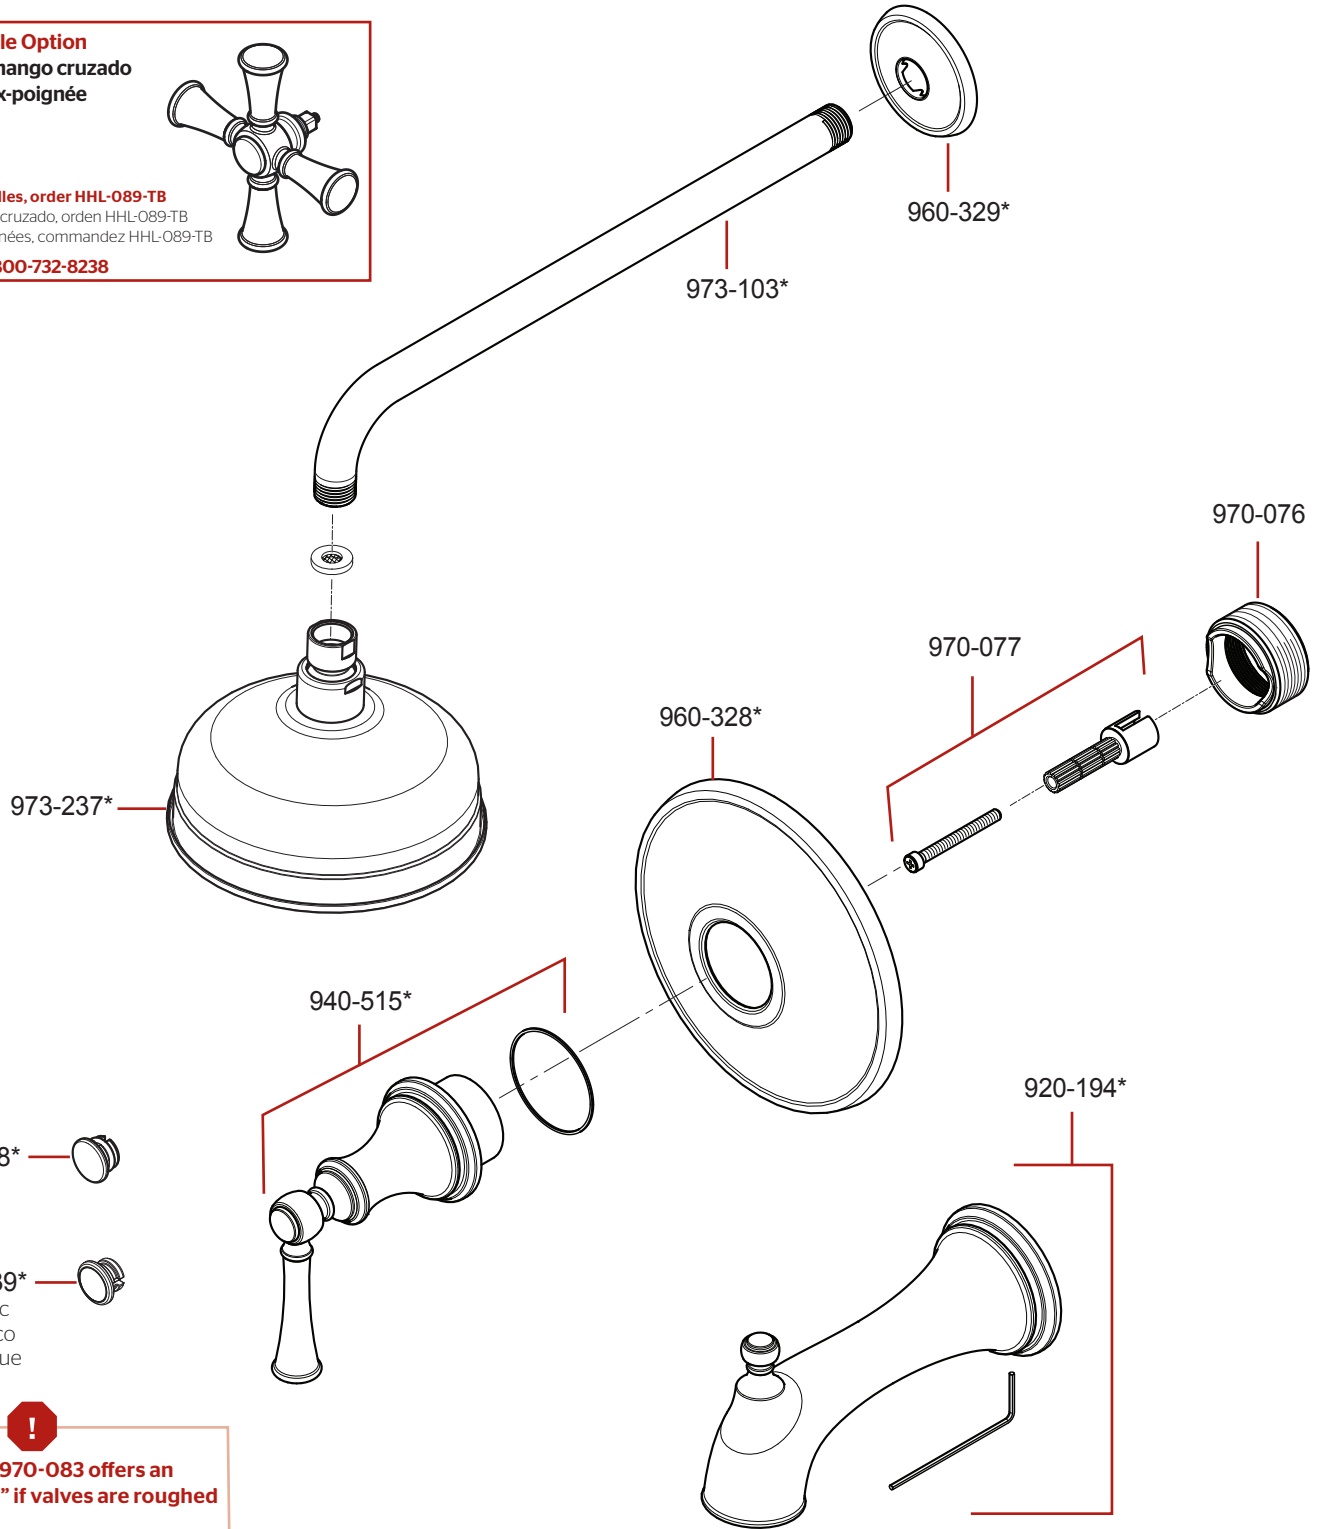

R89-XTB/ LG89-XTB • Parts Explosion • Despiece de piezas • Vue éclatée des pièces

Cross Handle Option
Opción de mango cruzado
Option Croix-poignée

For Cross handles, order HHL-089-TB
 Para la manijas cruzado, orden HHL-089-TB
 Pour Croix-poignées, commandez HHL-089-TB

1-800-732-8238

Extension Kit 970-083 offers an additional 7/8" if valves are roughed in too deep.

Kit de Extensión de 970-083 ofrece un adicional de 7/8" si la válvula se desbastada demasiado dentro al pared.

970-083 kit d'extension fournit un supplément de 7/8" si la vanne est coupée trop loin dans le mur.

	English	Español	Français
*	Replace * with Finish Letter	Sustitue * con la letra de acabado	Remplace * avec la lettre de finition
A	Polished Chrome	Cromo Pulido	Chrome Poli
D	PVD Polished Nickel	PVD Niquel Pulido	PVD Nickel Poli
J	PVD Brushed Nickel	PVD Niquel Cepillado	PVD Nickel Brosse
Y	Tuscan Bronze	Bronze Toscano	Bronze Le Toscan