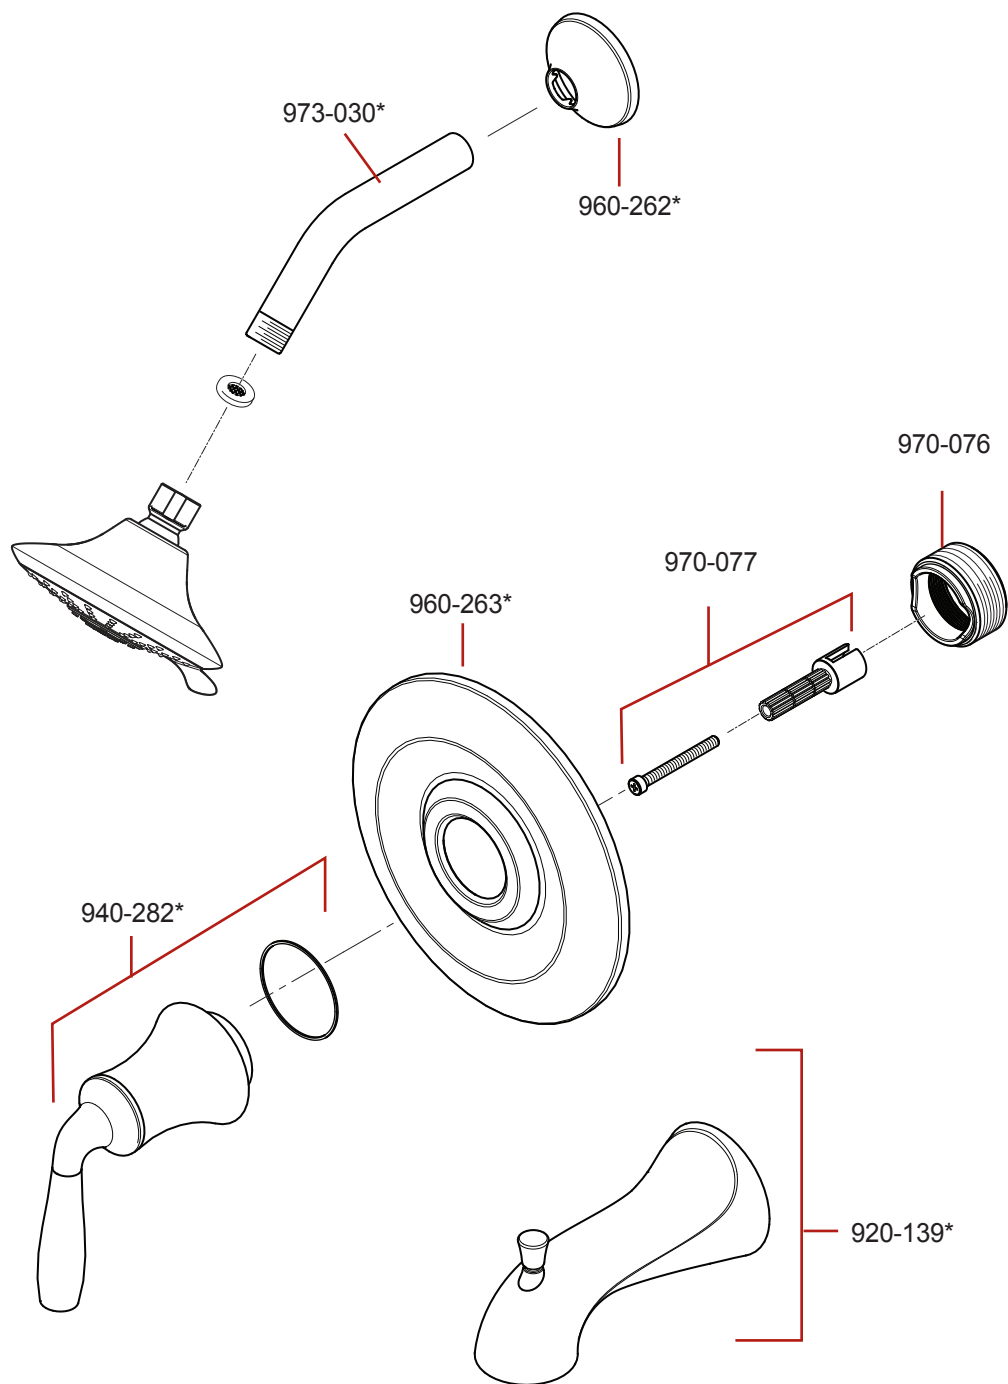

R89-XTR/ G89-XTR Parts Explosion
R89-XTR / G89-XTR Despiece de piezas
R89-XTR / G89-XTR Vue éclatée des pièces

Extension Kit 970-083 offers an additional 7/8" if valves are roughed in too deep.

Kit de Extensión de 970-089 ofrece un adicional de 7/8" si la válvula se desbastada demasiado dentro al pared.

970-089 kit d'extension fournit un supplément de 7/8" si la vanne est coupée trop loin dans le mur.

	English	Español	Français
*	Replace * with Finish Letter	Sustitue * con la letra de acabado	Remplace * avec la lettre de finition
A	Polished Chrome	Cromo Pulido	Chrome Poli
D	PVD Polished Nickel	PVD Niquel Pulido	PVD Nickel Poli
J	PVD Brushed Nickel	PVD Niquel Cepillado	PVD Nickel Brosse
Y	Tuscan Bronze	Bronze Toscano	Bronze Le Toscan