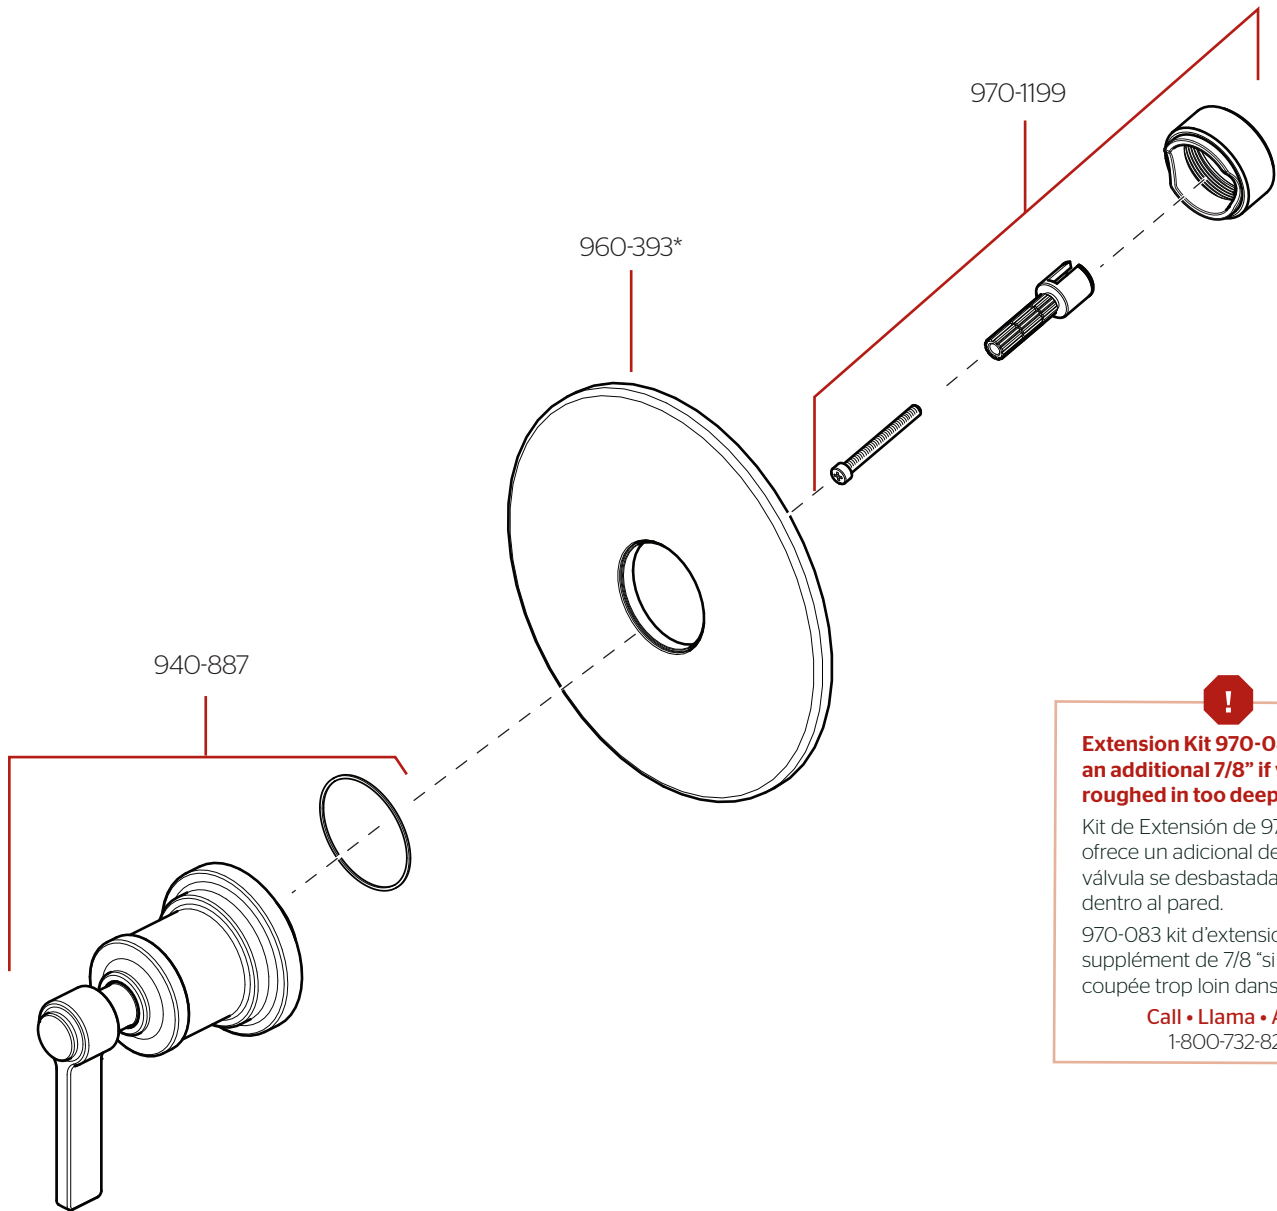

R89-1WN • Parts Explosion • Hoja de Piezas • Vue Éclatée des Pièces

!
Extension Kit 970-083 offers an additional 7/8" if valves are roughed in too deep.
 Kit de Extensión de 970-083 ofrece un adicional de 7/8" si la válvula se desbastada demasiado dentro al pared.
 970-083 kit d'extension fournit un supplément de 7/8" si la vanne est coupée trop loin dans le mur.
Call • Llama • Appel
 1-800-732-8238

	English	Español	Français
*	Replace * with Finish Letter	Sustitue * con la letra de acabado	Remplace * avec la lettre de finition
A	Polished Chrome	Cromo Pulido	Chrome Poli
BG	Brushed Gold	Oro Cepillado	Or Balayé
D	PVD Polished Nickel	PVD Niquel Pulido	PVD Nickel Poli
SDB	Matte Black with Spot Defense	Negro Mate con Spot Defense	Noir Mat avec Spot Defense