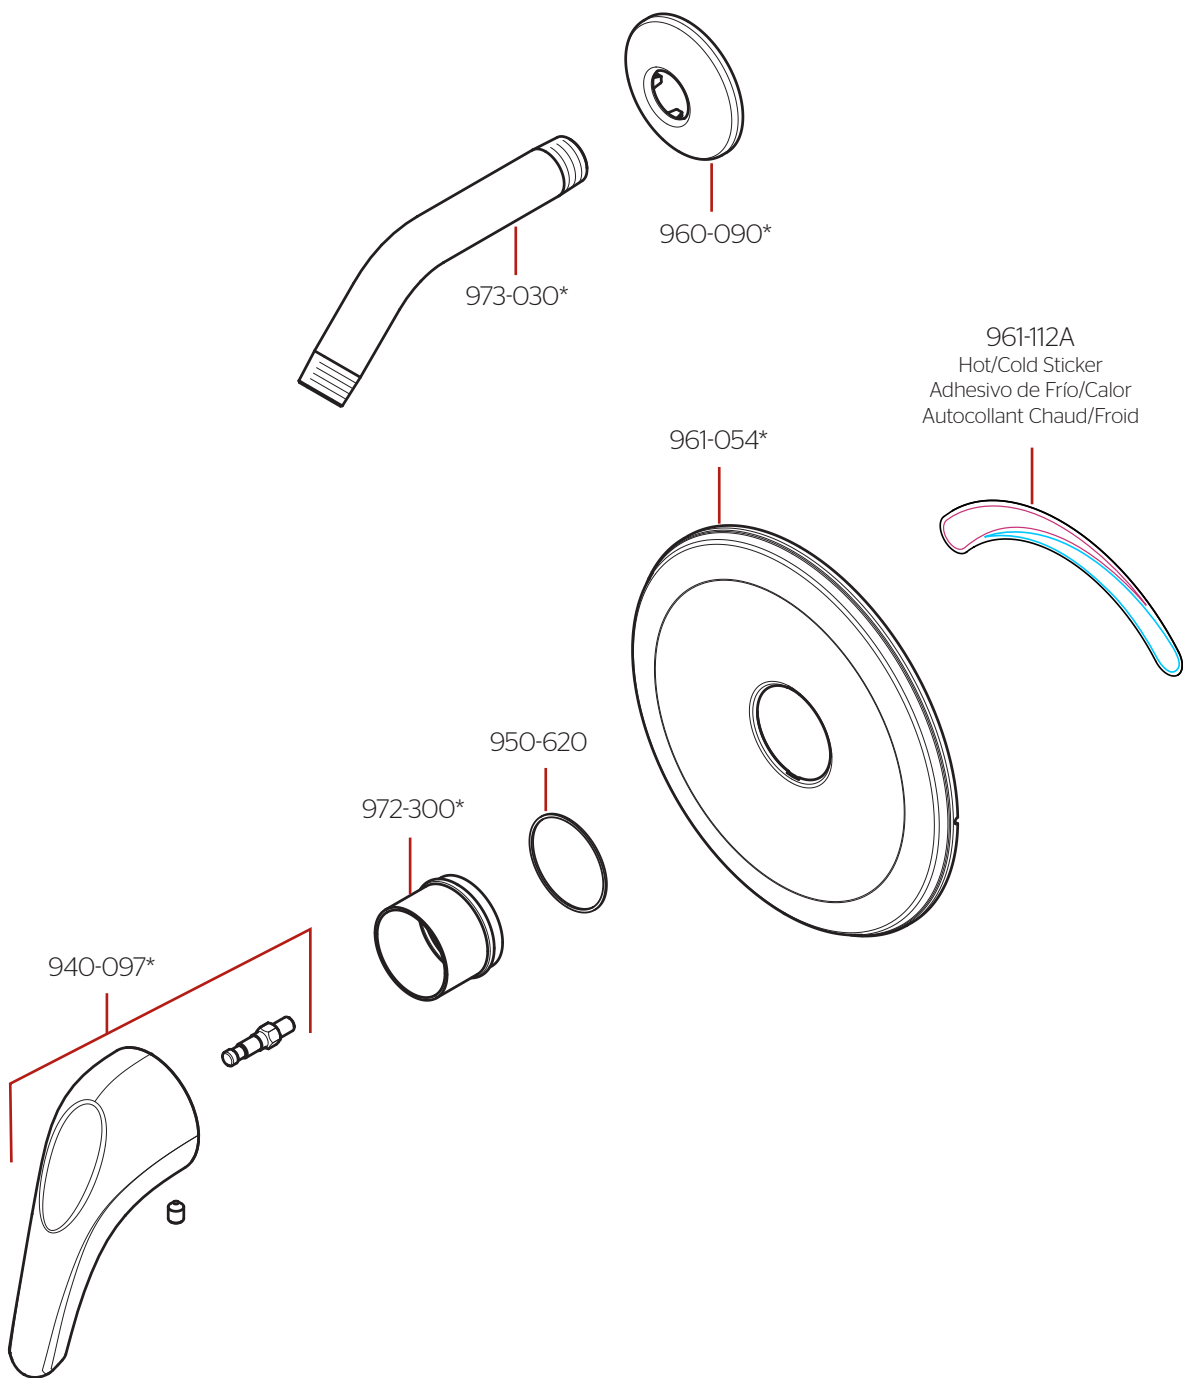

R89-220 • Parts Explosion • Hoja de Despiece • Vue Éclatée des Pièces

	English	Español	Français
*	Replace * with Finish Letter	Sustitue * con la letra de acabado	Remplace * avec la lettre de finition
A	Polished Chrome	Cromo Pulido	Chrome Poli
J	PVD Brushed Nickel	PVD Niquel Cepillado	PVD Nickel Brosse