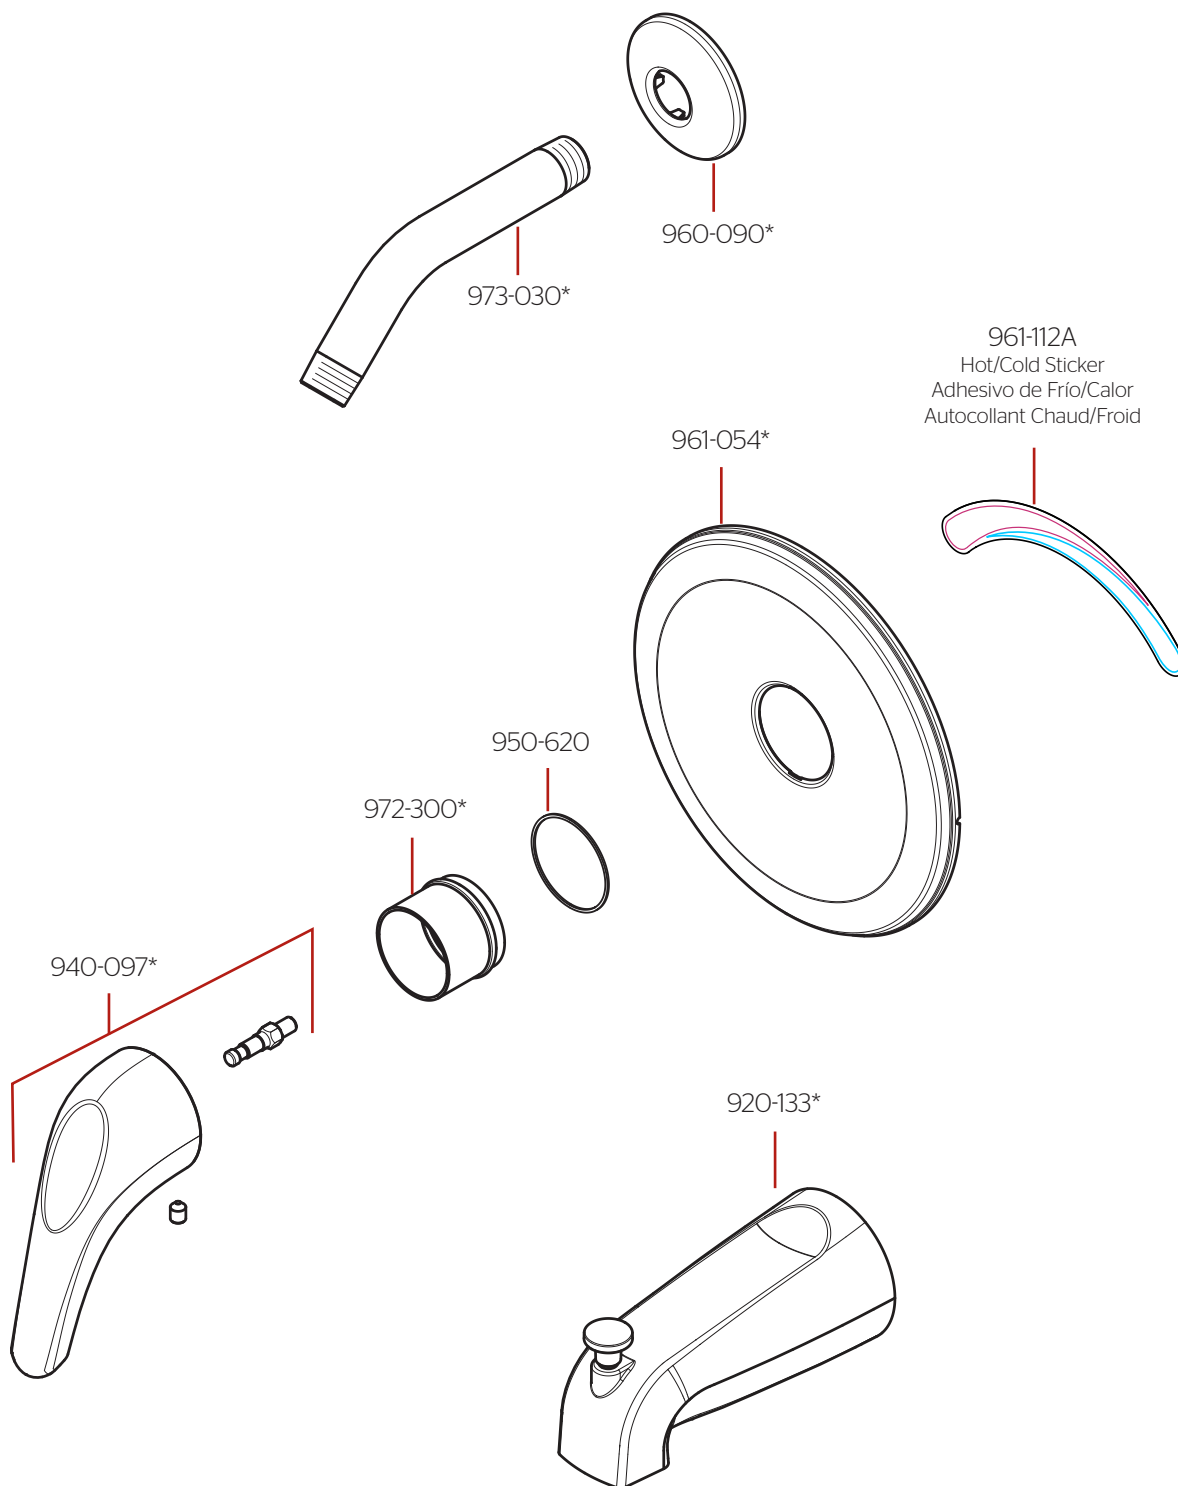

R89-330 • Parts Explosion • Hoja de Despiece • Vue Éclatée des Pièces

	English	Español	Français
*	Replace * with Finish Letter	Sustitue * con la letra de acabado	Remplace * avec la lettre de finition
A	Polished Chrome	Cromo Pulido	Chrome Poli
J	PVD Brushed Nickel	PVD Niquel Cepillado	PVD Nickel Brosse