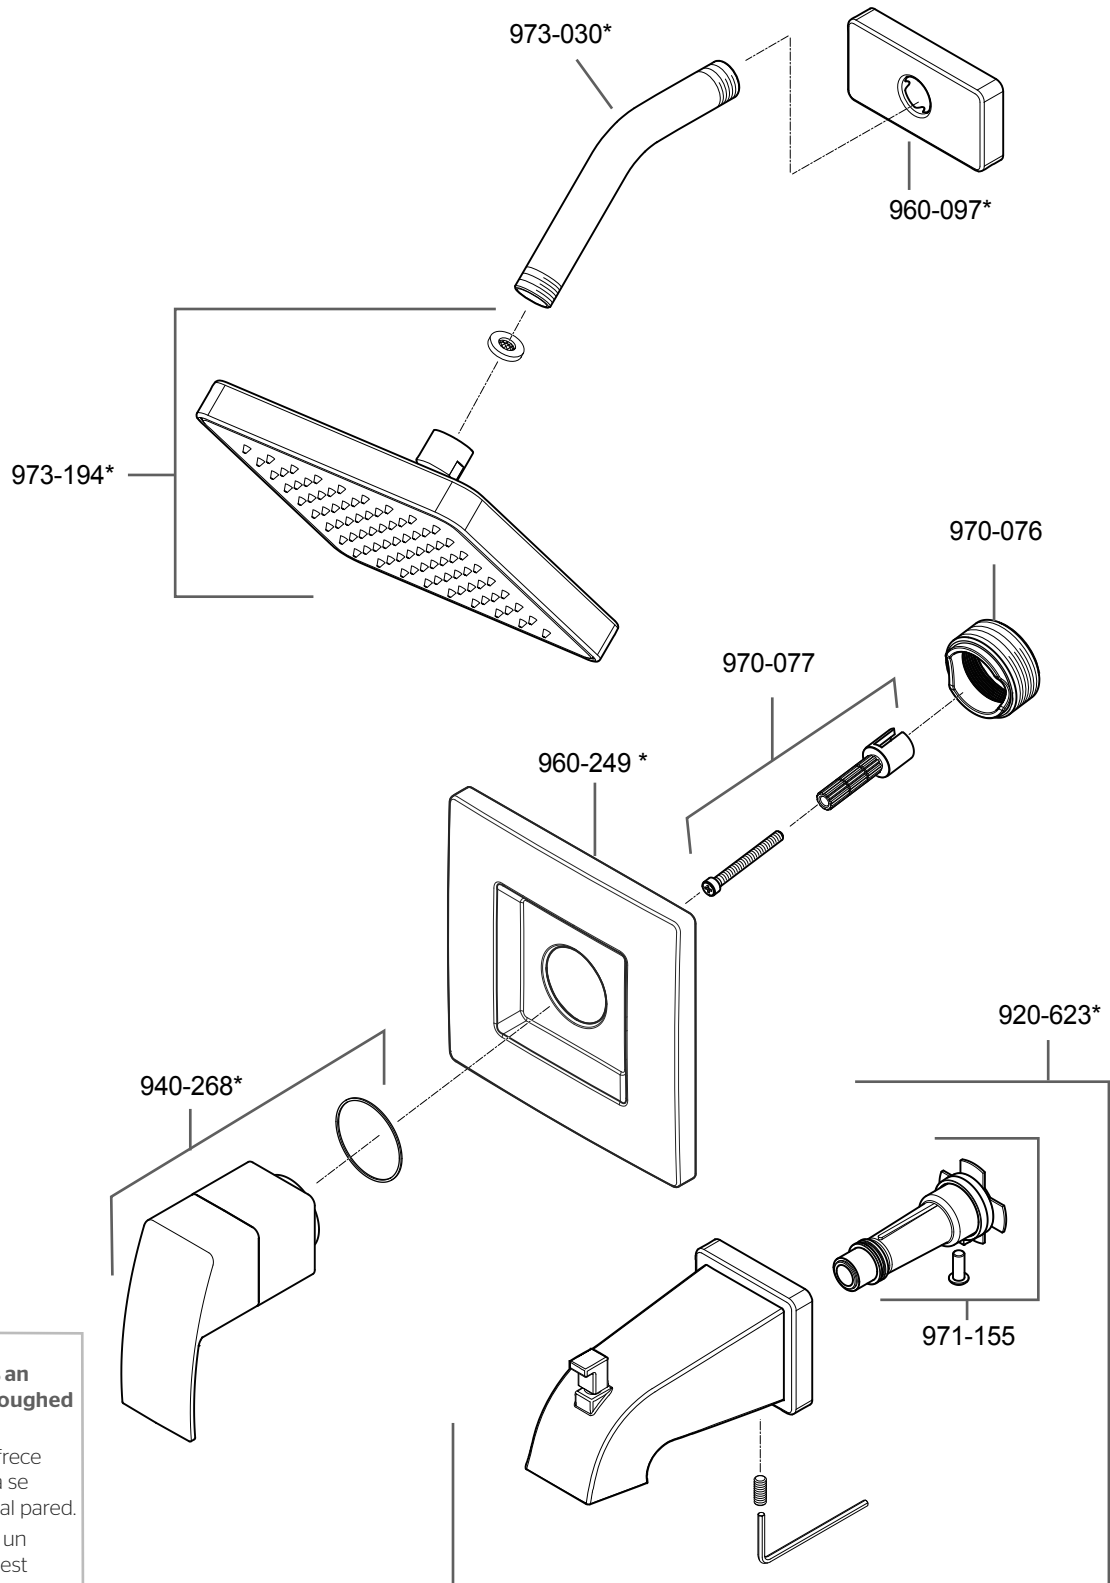

**G89-XDF, R89-1DF Parts Explosion**  
**G89-XDF, R89-1DF Despiece de piezas**  
**G89-XDF, R89-1DF Vue éclatée des pièces**

**Extension Kit 970-083 offers an additional 7/8" if valves are roughed in too deep.**

Kit de Extensión de 970-083 ofrece un adicional de 7/8" si la válvula se desbastada demasiado dentro al pared.  
 970-083 kit d'extension fournit un supplément de 7/8" si la vanne est coupée trop loin dans le mur.