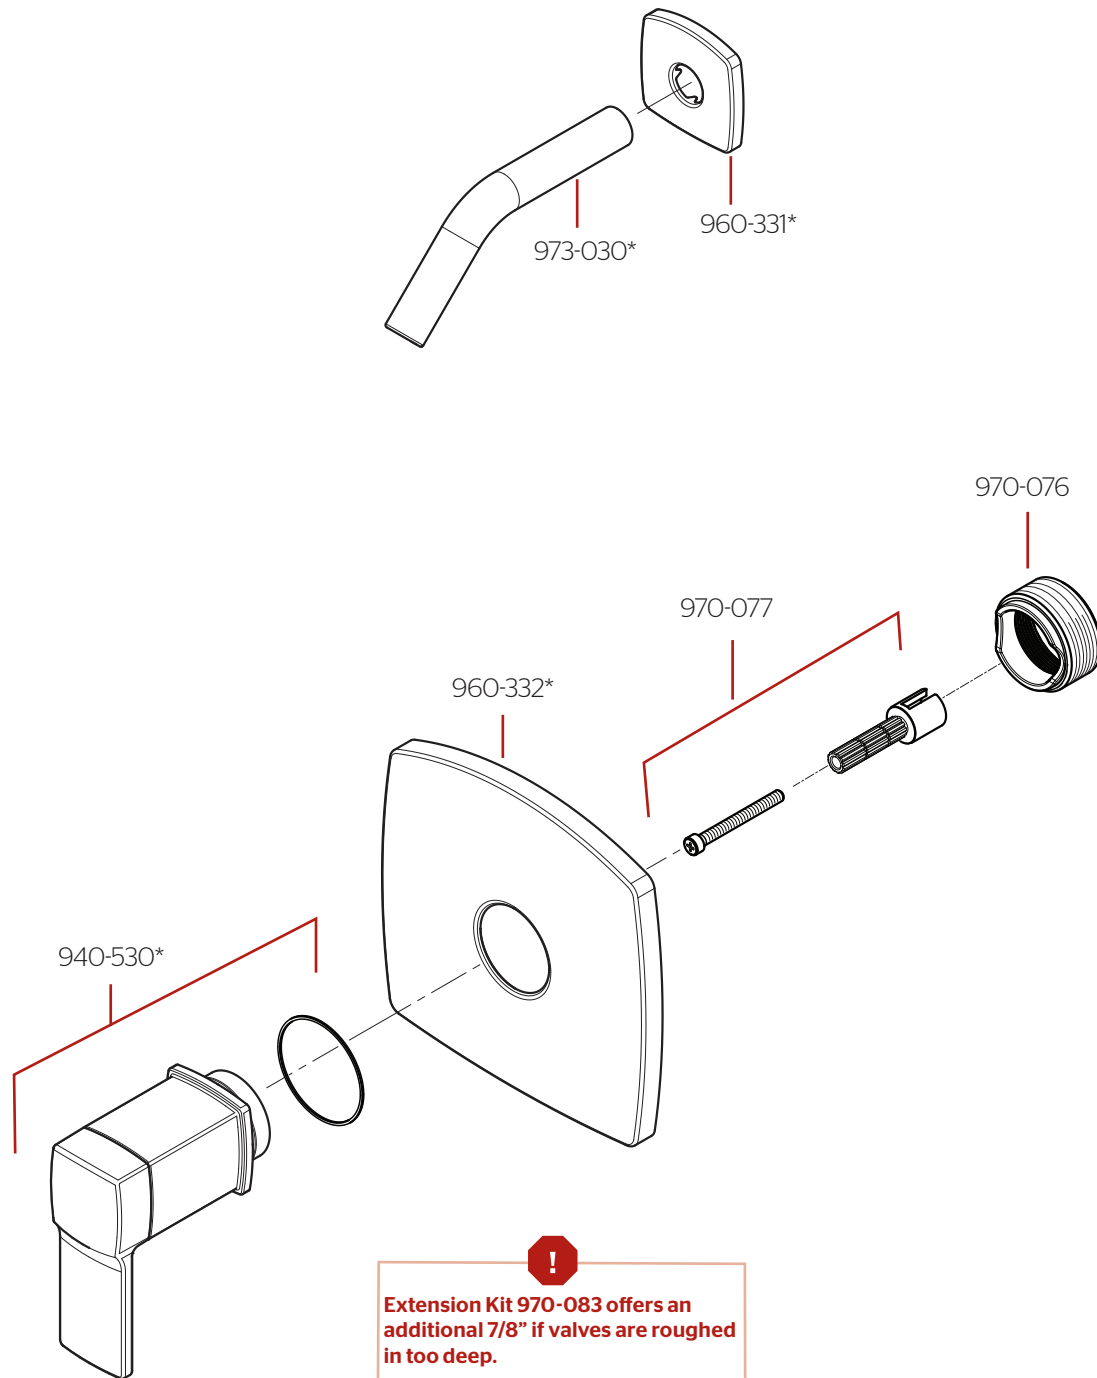

# R89-7DA • Parts Explosion • Despiece de Piezas • Vue Éclatée des Pièces

**Extension Kit 970-083 offers an additional 7/8" if valves are roughed in too deep.**

Kit de Extensión de 970-083 ofrece un adicional de 7/8" si la válvula se desbastada demasiado dentro al pared.

970-083 kit d'extension fournit un supplément de 7/8 "si la vanne est coupée trop loin dans le mur.

	English	Español	Français
*	Replace * with Finish Letter	Sustitue * con la letra de acabado	Remplace * avec la lettre de finition
A	Polished Chrome	Cromo Pulido	Chrome Poli
B	Matte Black	Negra Mate	Noir Mat
J	PVD Brushed Nickel	PVD Niquel Cepillado	PVD Nickel Brosse