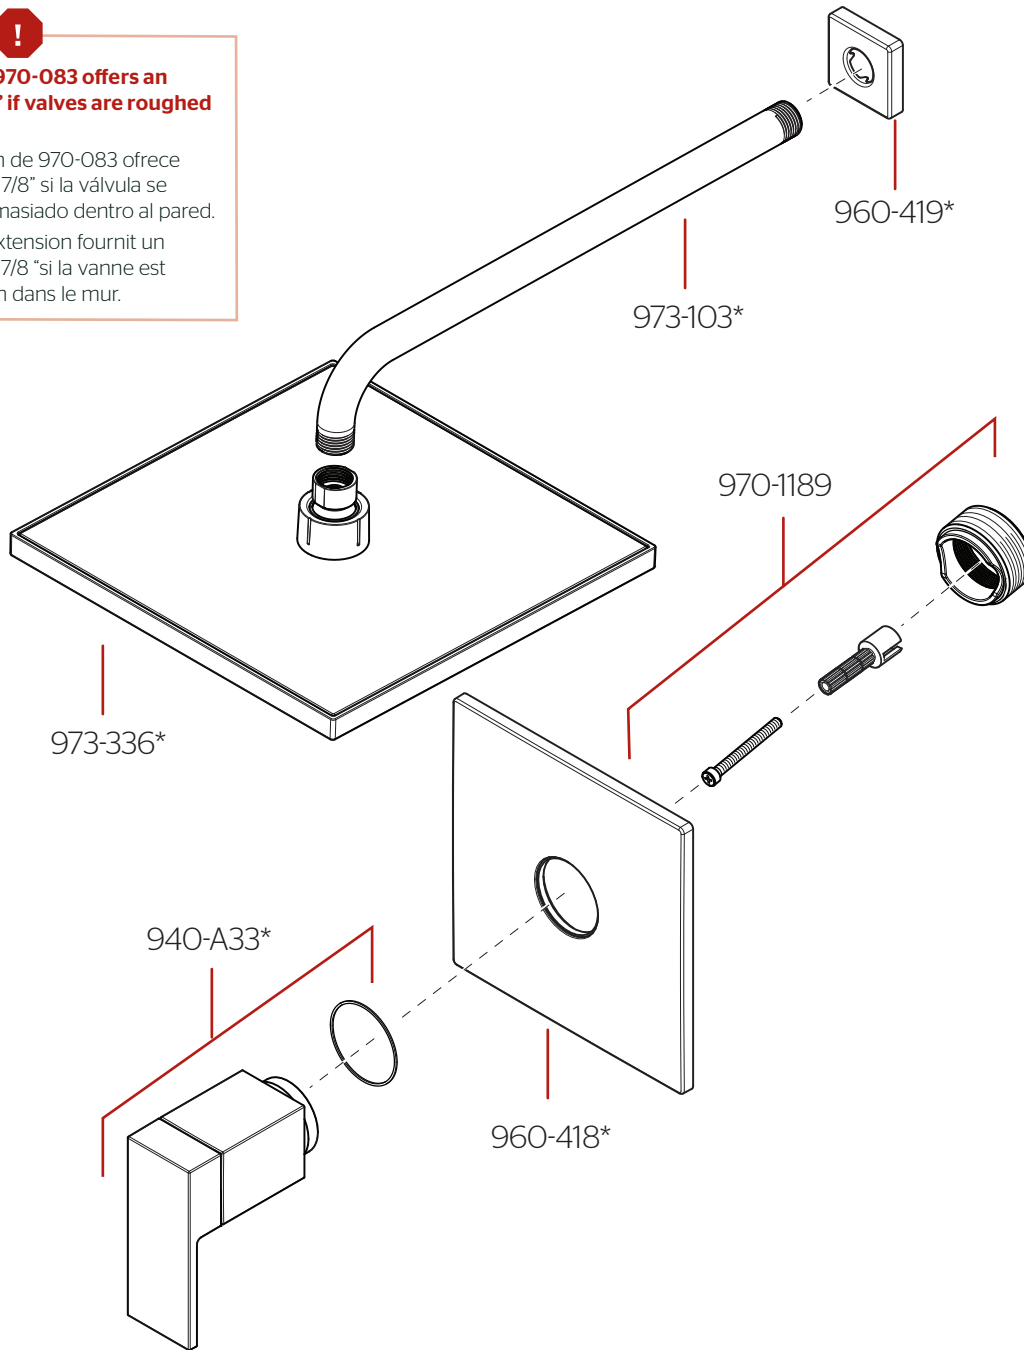

# R89-7DMT2 • Parts Explosion • Hoja de Piezas • Vue Éclatée des Pièces

**Extension Kit 970-083 offers an additional 7/8" if valves are roughed in too deep.**

Kit de Extensión de 970-083 ofrece un adicional de 7/8" si la válvula se desbastada demasiado dentro al pared.

970-083 kit d'extension fournit un supplément de 7/8 "si la vanne est coupée trop loin dans le mur.

	English	Español	Français
*	Replace * with Finish Letter	Reemplaza * con letra de acabado	Remplace * avec la lettre de finition
A	Polished Chrome	Cromo Pulido	Chrome Poli
GS	Brushed Nickel with Spot Defense	Níquel Cepillado con Spot Defense	Nickel Brossé avec Spot Defense
SDB	Matte Black with Spot Defense	Negro Mate con Spot Defense	Noir Mat avec Spot Defense
SDBG	Brushed Gold with Spot Defense	Oro Cepillado con Spot Defense	Or Brossé avec Spot Defense