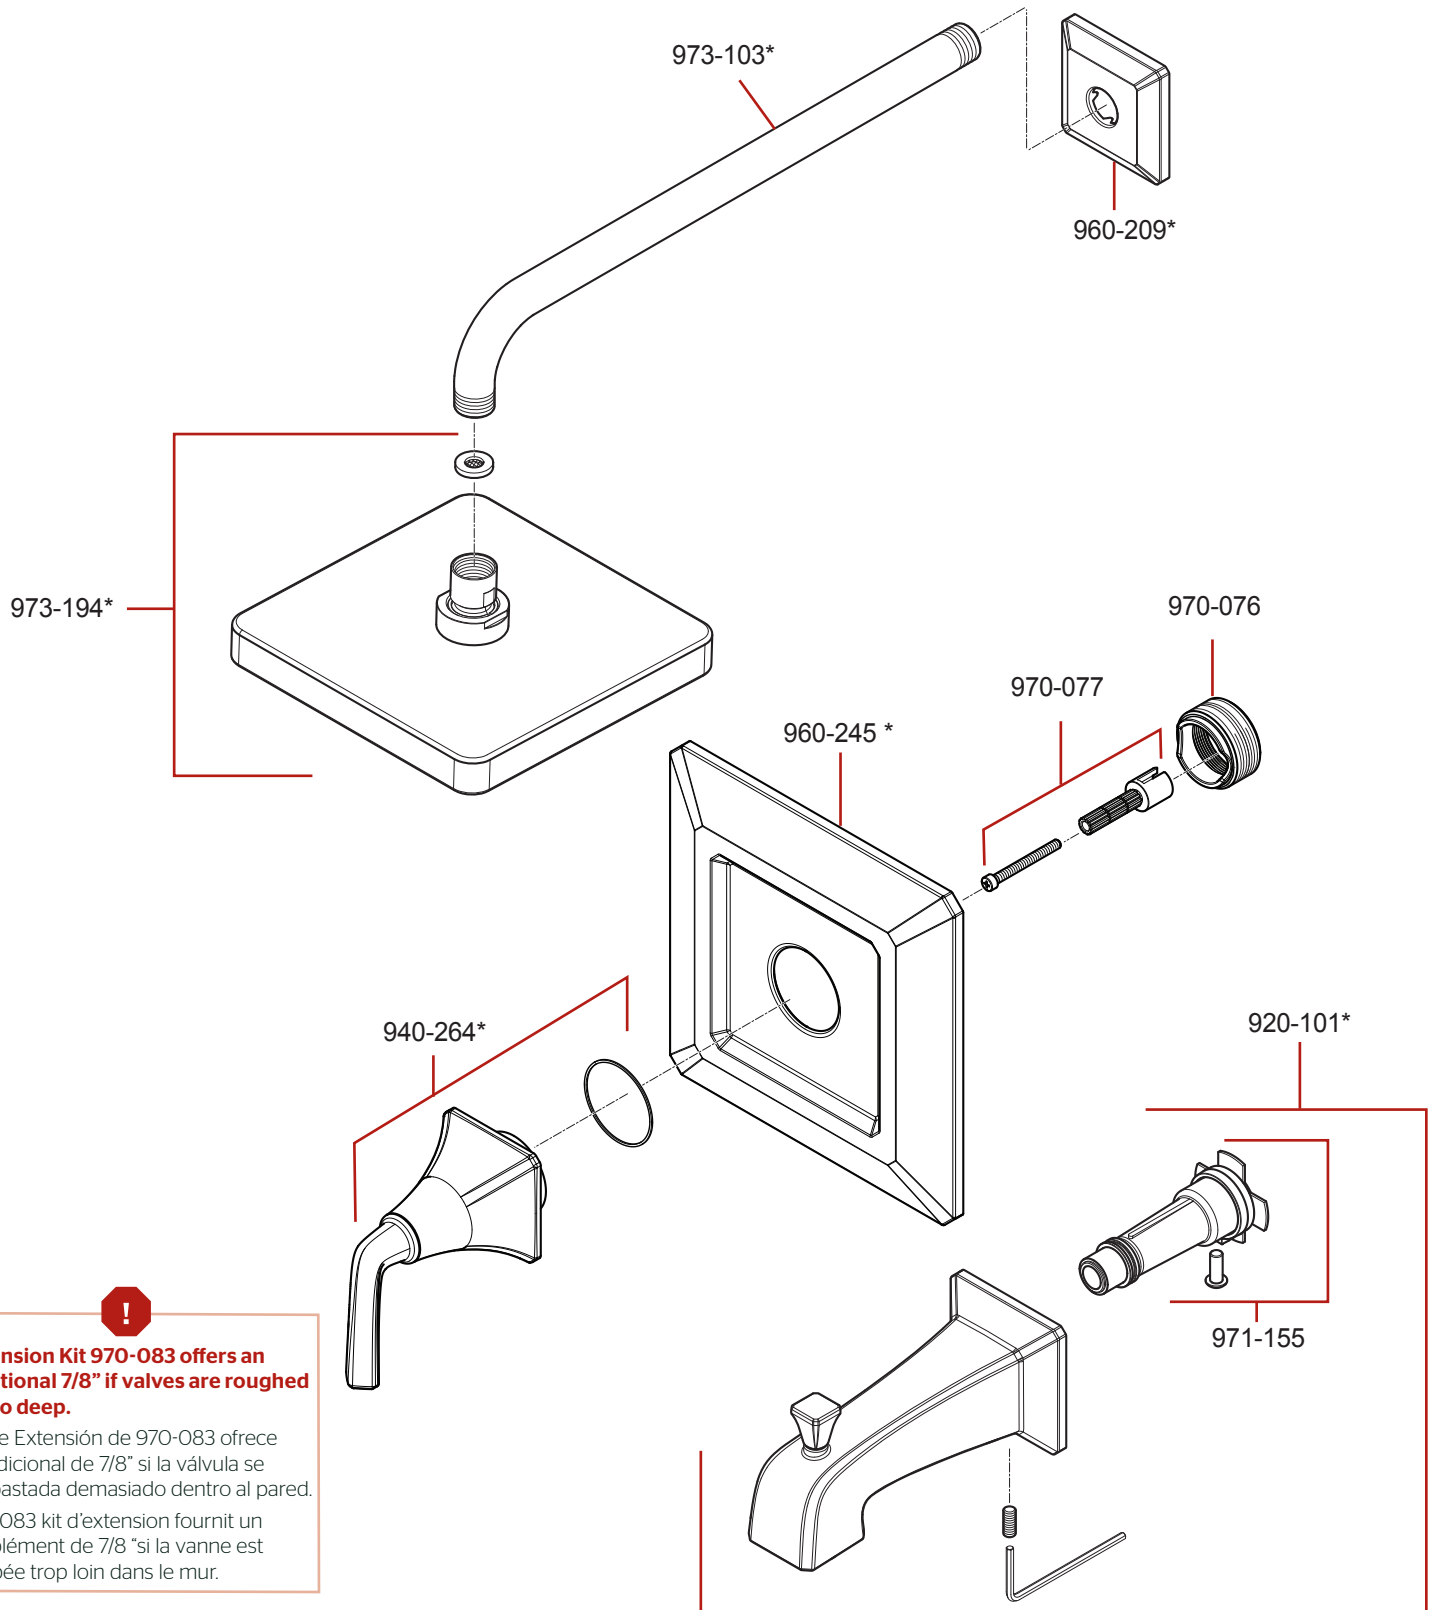

G89-XFE, R89-1FE Parts Explosion
G89-XFE, R89-1FE Despiece de piezas
G89-XFE, R89-1FE Pièces de coupe

Extension Kit 970-083 offers an additional 7/8" if valves are roughed in too deep.

Kit de Extensión de 970-083 ofrece un adicional de 7/8" si la válvula se desbastada demasiado dentro al pared.

970-083 kit d'extension fournit un supplément de 7/8 "si la vanne est coupée trop loin dans le mur.

	English	Español	Français
*	Replace * with Finish Letter	Sustitue * con la letra de acabado	Remplace * avec la lettre de finition
A	Polished Chrome	Cromo Pulido	Chrome Poli
D	PVD Polished Nickel	PVD Niquel Pulido	PVD Nickel Poli
J	PVD Brushed Nickel	PVD Niquel Cepillado	PVD Nickel Brosse
Y	Tuscan Bronze	Bronce Toscano	Bronze Le Toscan