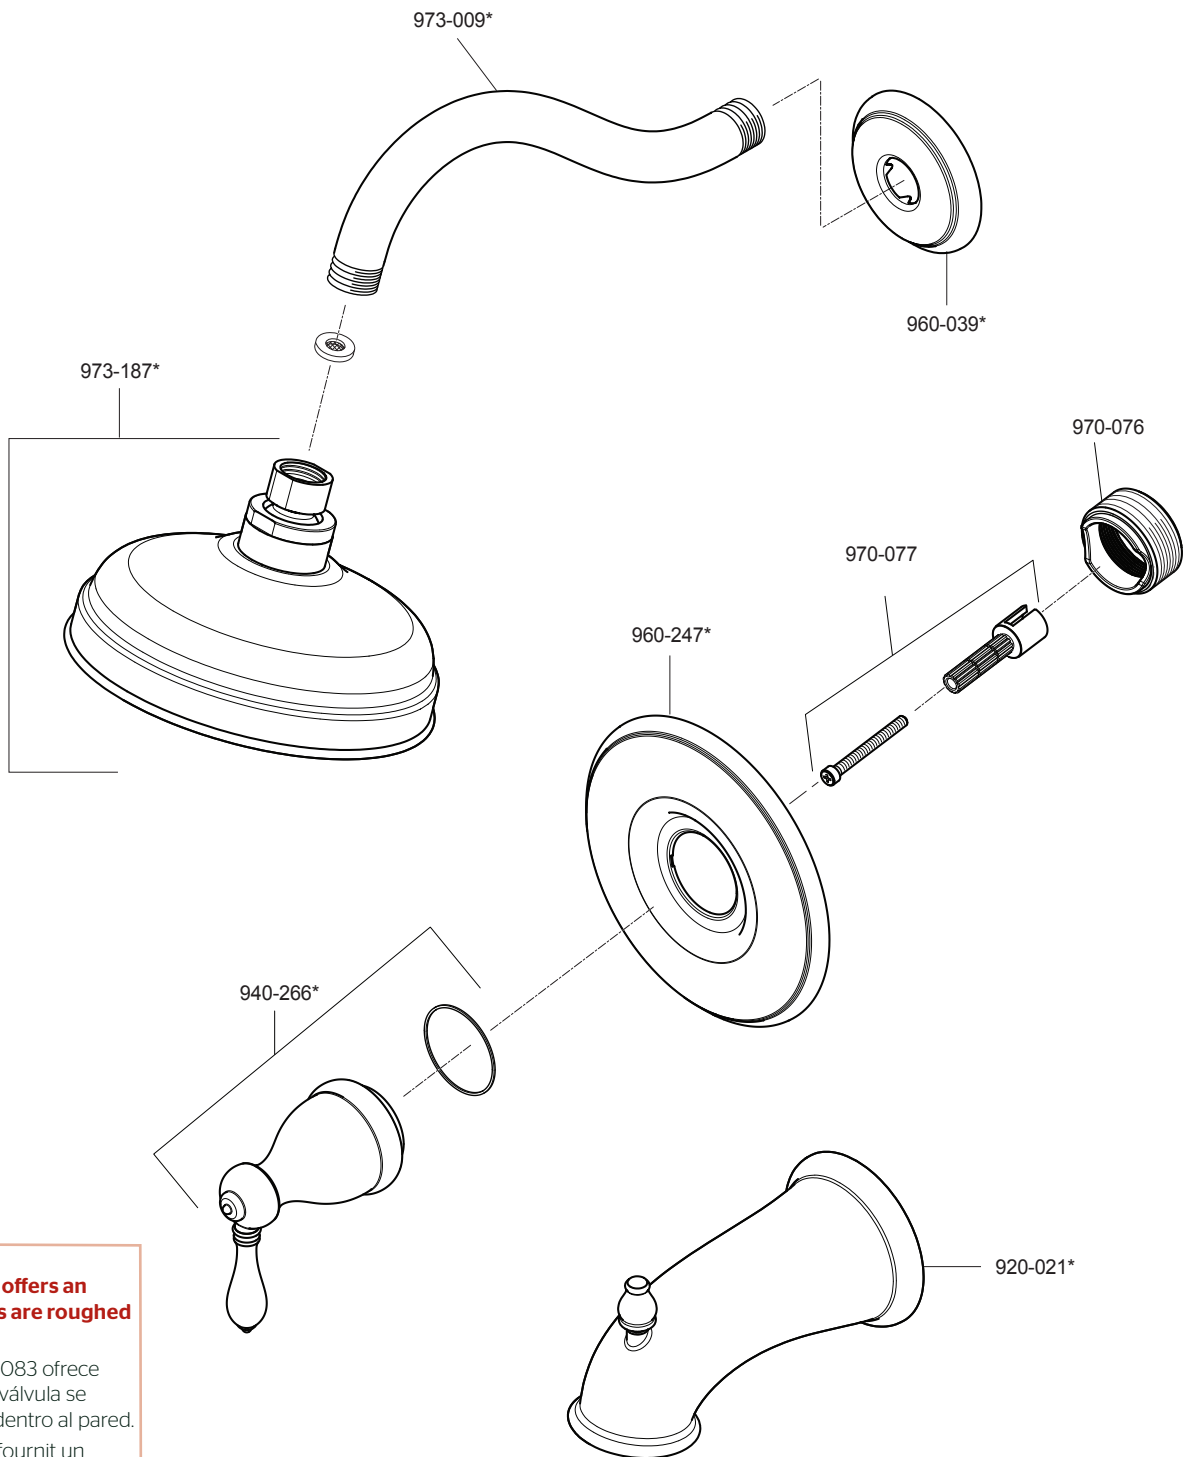

G89-XMB, R89-1MB Parts Explosion
G89-XMB, R89-1MB Despiece de piezas
G89-XMB, R89-1MB Vue éclatée des pièces

Extension Kit 970-083 offers an additional 7/8" if valves are roughed in too deep.

Kit de Extensión de 970-083 ofrece un adicional de 7/8" si la válvula se desbastada demasiado dentro al pared.
 970-083 kit d'extension fournit un supplément de 7/8 "si la vanne est coupée trop loin dans le mur.