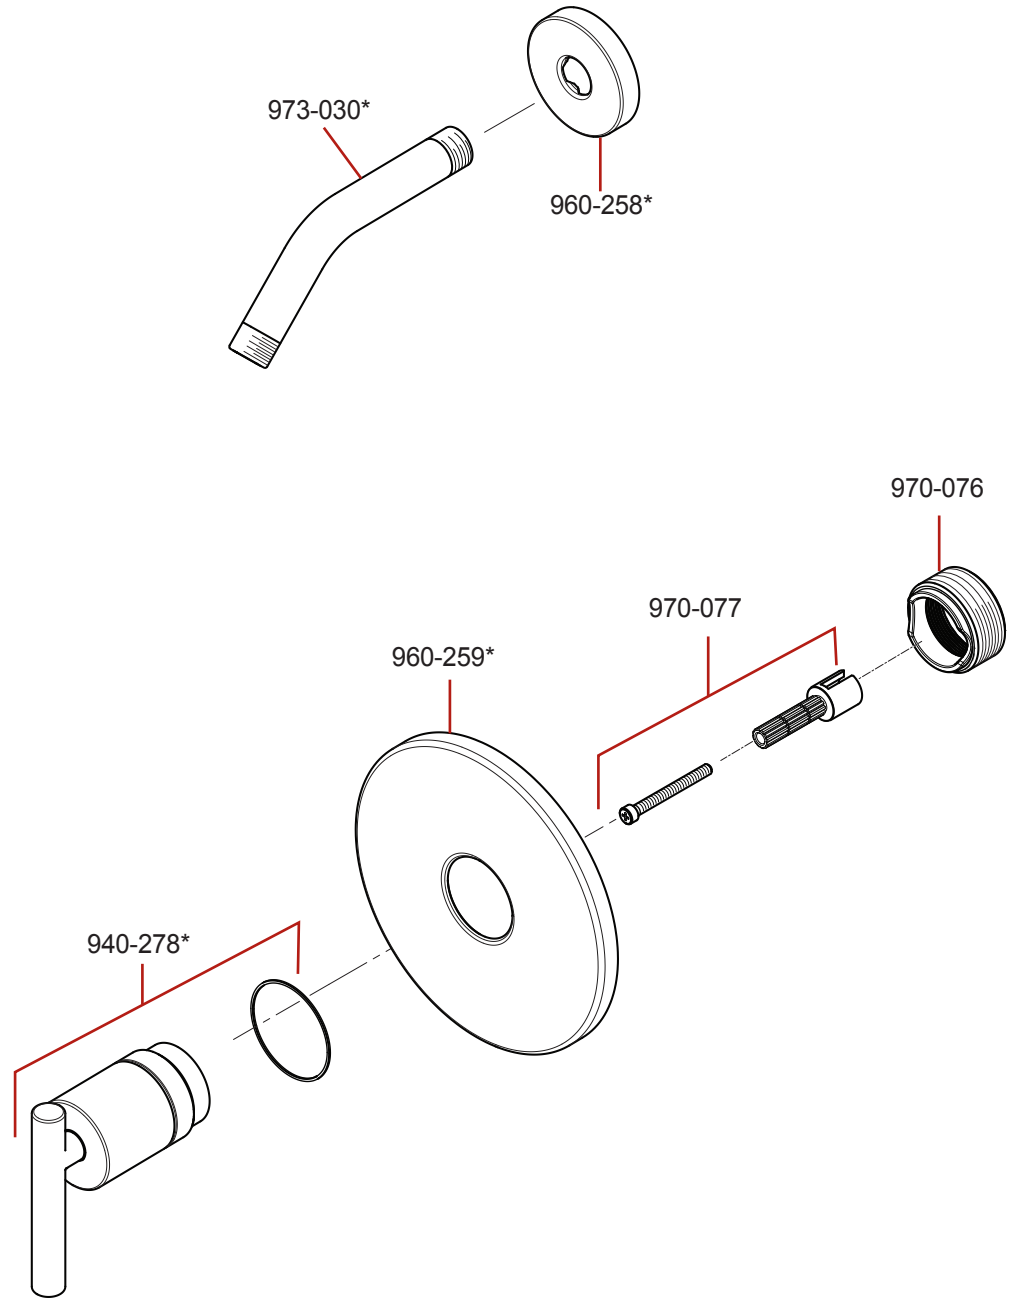

R89-7NC • Parts Explosion • Despiece de piezas • Vue éclatée des pièces

Extension Kit 970-083 offers an additional 7/8" if valves are roughed in too deep.

Kit de Extensión de 970-083 ofrece un adicional de 7/8" si la válvula se desbastada demasiado dentro al pared.

970-083 kit d'extension fournit un supplément de 7/8" si la vanne est coupée trop loin dans le mur.

	English	Español	Français
*	Replace * with Finish Letter	Sustitue * con la letra de acabado	Remplace * avec la lettre de finition
A	Polished Chrome	Cromo Pulido	Chrome Poli
J	PVD Brushed Nickel	PVD Niquel Cepillado	PVD Nickel Brosse