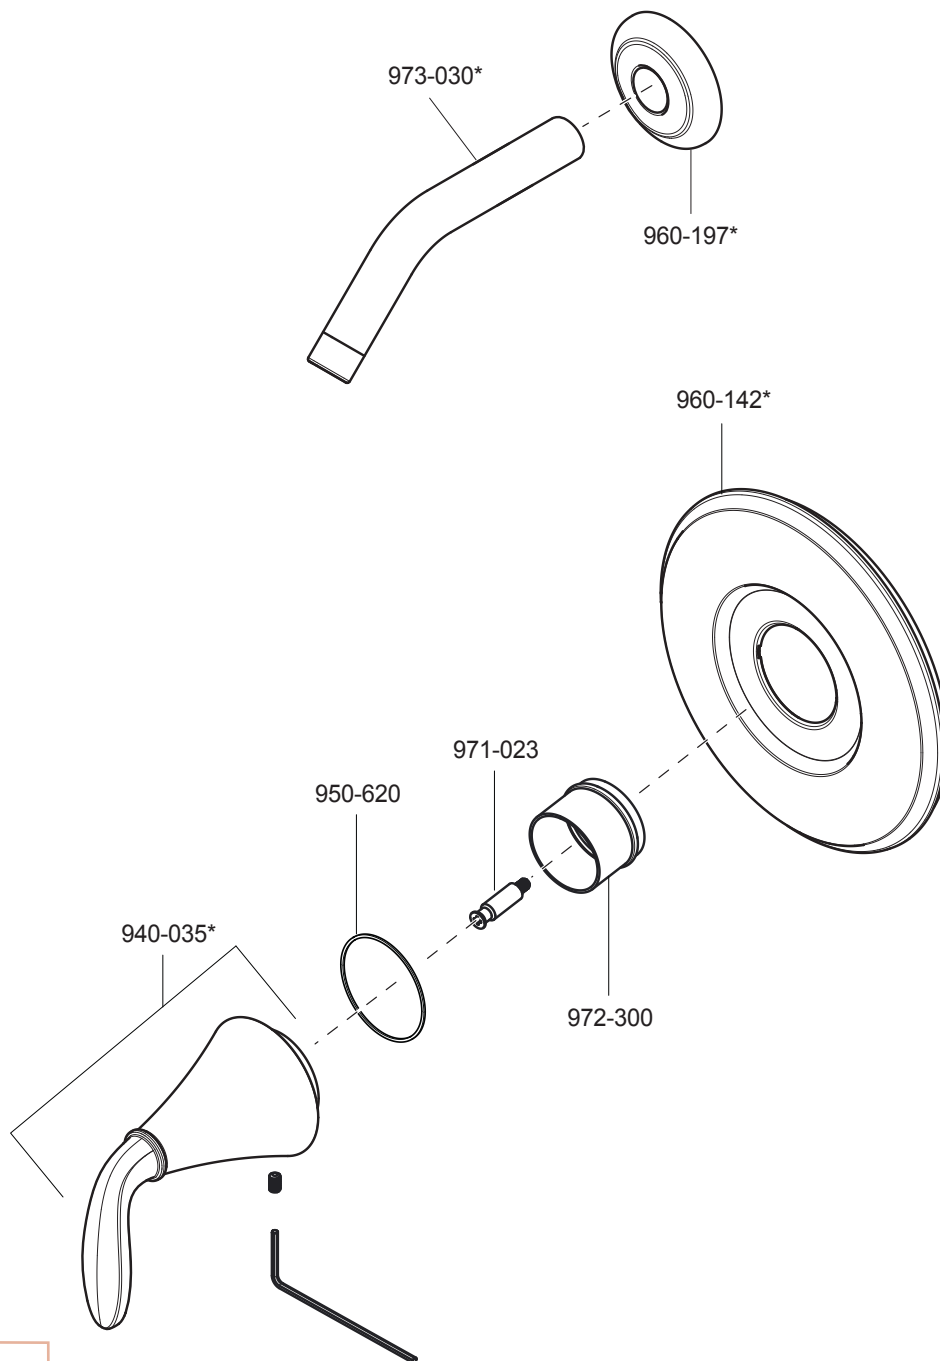

# R89-7PD • Parts Explosion • Despiece de piezas • Vue éclatée des pièces

**Extension Kit 910-563\* offers an additional 7/8" if valves are roughed in too deep.**

Kit de Extensión de 910-563\* ofrece un adicional de 7/8" si la válvula se desbastada demasiado dentro al pared.

910-563\* kit d'extension fournit un supplément de 7/8" si la vanne est coupée trop loin dans le mur.

	English	Español	Français
*	Replace * with Finish Letter	Sustitue * con la letra de acabado	Remplace * avec la lettre de finition
A	Polished Chrome	Cromo Pulido	Chrome Poli
J	PVD Brushed Nickel	PVD Niquel Cepillado	PVD Nickel Brosse