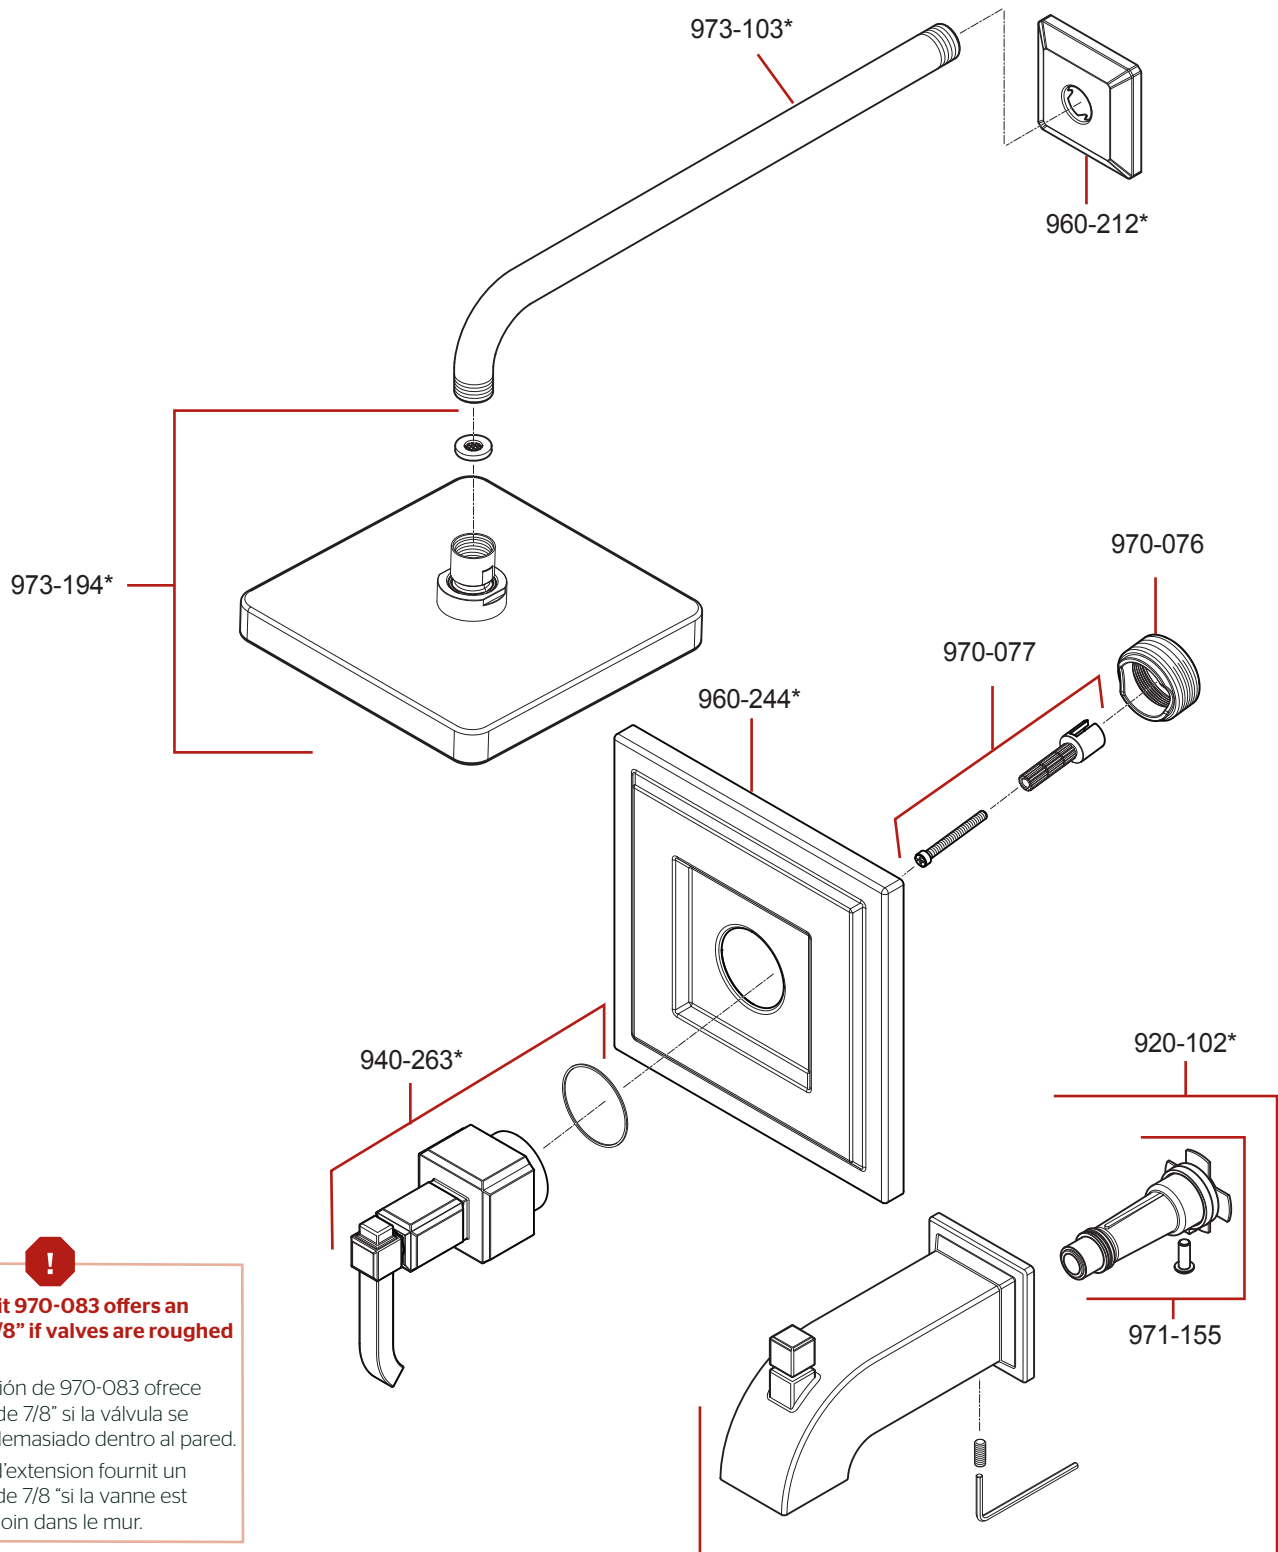

G89-XWE, R89-1WE Parts Explosion
G89-XWE, R89-1WE Despiece de piezas
G89-XWE, R89-1WE Vue éclatée des pièces

Extension Kit 970-083 offers an additional 7/8" if valves are roughed in too deep.

Kit de Extensión de 970-083 ofrece un adicional de 7/8" si la válvula se desbastada demasiado dentro al pared.

970-083 kit d'extension fournit un supplément de 7/8 "si la vanne est coupée trop loin dans le mur.

	English	Español	Français
*	Replace * with Finish Letter	Sustitue * con la letra de acabado	Remplace * avec la lettre de finition
A	Polished Chrome	Cromo Pulido	Chrome Poli
D	PVD Polished Nickel	PVD Niquel Pulido	PVD Nickel Poli
J	PVD Brushed Nickel	PVD Niquel Cepillado	PVD Nickel Brosse
Y	Tuscan Bronze	Bronce Toscano	Bronze Le Toscan