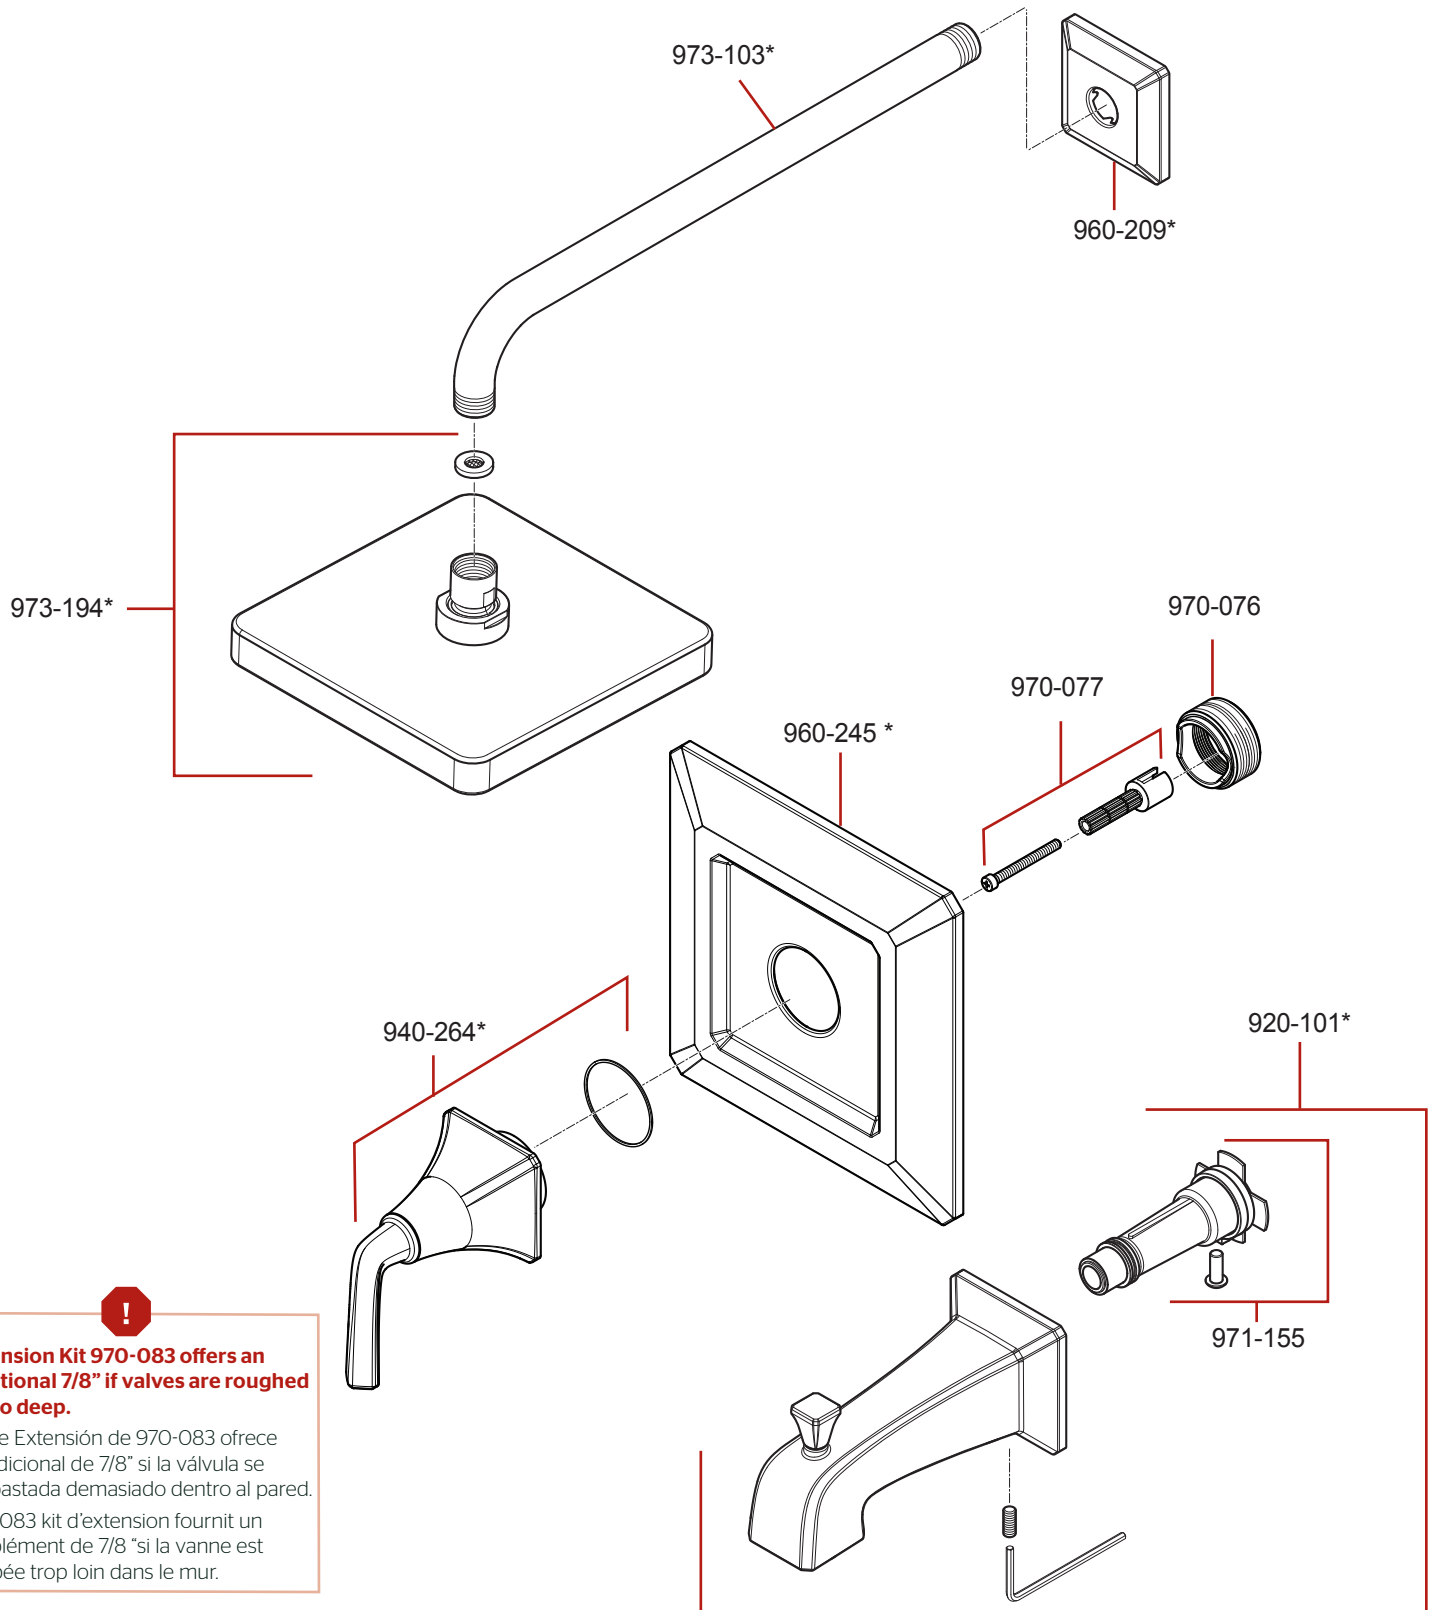

G89-XFE, R89-1FE Parts Explosion
G89-XFE, R89-1FE Despiece de piezas
G89-XFE, R89-1FE Pièces de coupe

Extension Kit 970-083 offers an additional 7/8" if valves are roughed in too deep.

Kit de Extensión de 970-083 ofrece un adicional de 7/8" si la válvula se desbastada demasiado dentro al pared.

970-083 kit d'extension fournit un supplément de 7/8 "si la vanne est coupée trop loin dans le mur.

| | English | Español | Français |
|---|------------------------------|------------------------------------|---------------------------------------|
| * | Replace * with Finish Letter | Sustitue * con la letra de acabado | Remplace * avec la lettre de finition |
| A | Polished Chrome | Cromo Pulido | Chrome Poli |
| D | PVD Polished Nickel | PVD Niquel Pulido | PVD Nickel Poli |
| J | PVD Brushed Nickel | PVD Niquel Cepillado | PVD Nickel Brosse |
| Y | Tuscan Bronze | Bronce Toscano | Bronze Le Toscan |