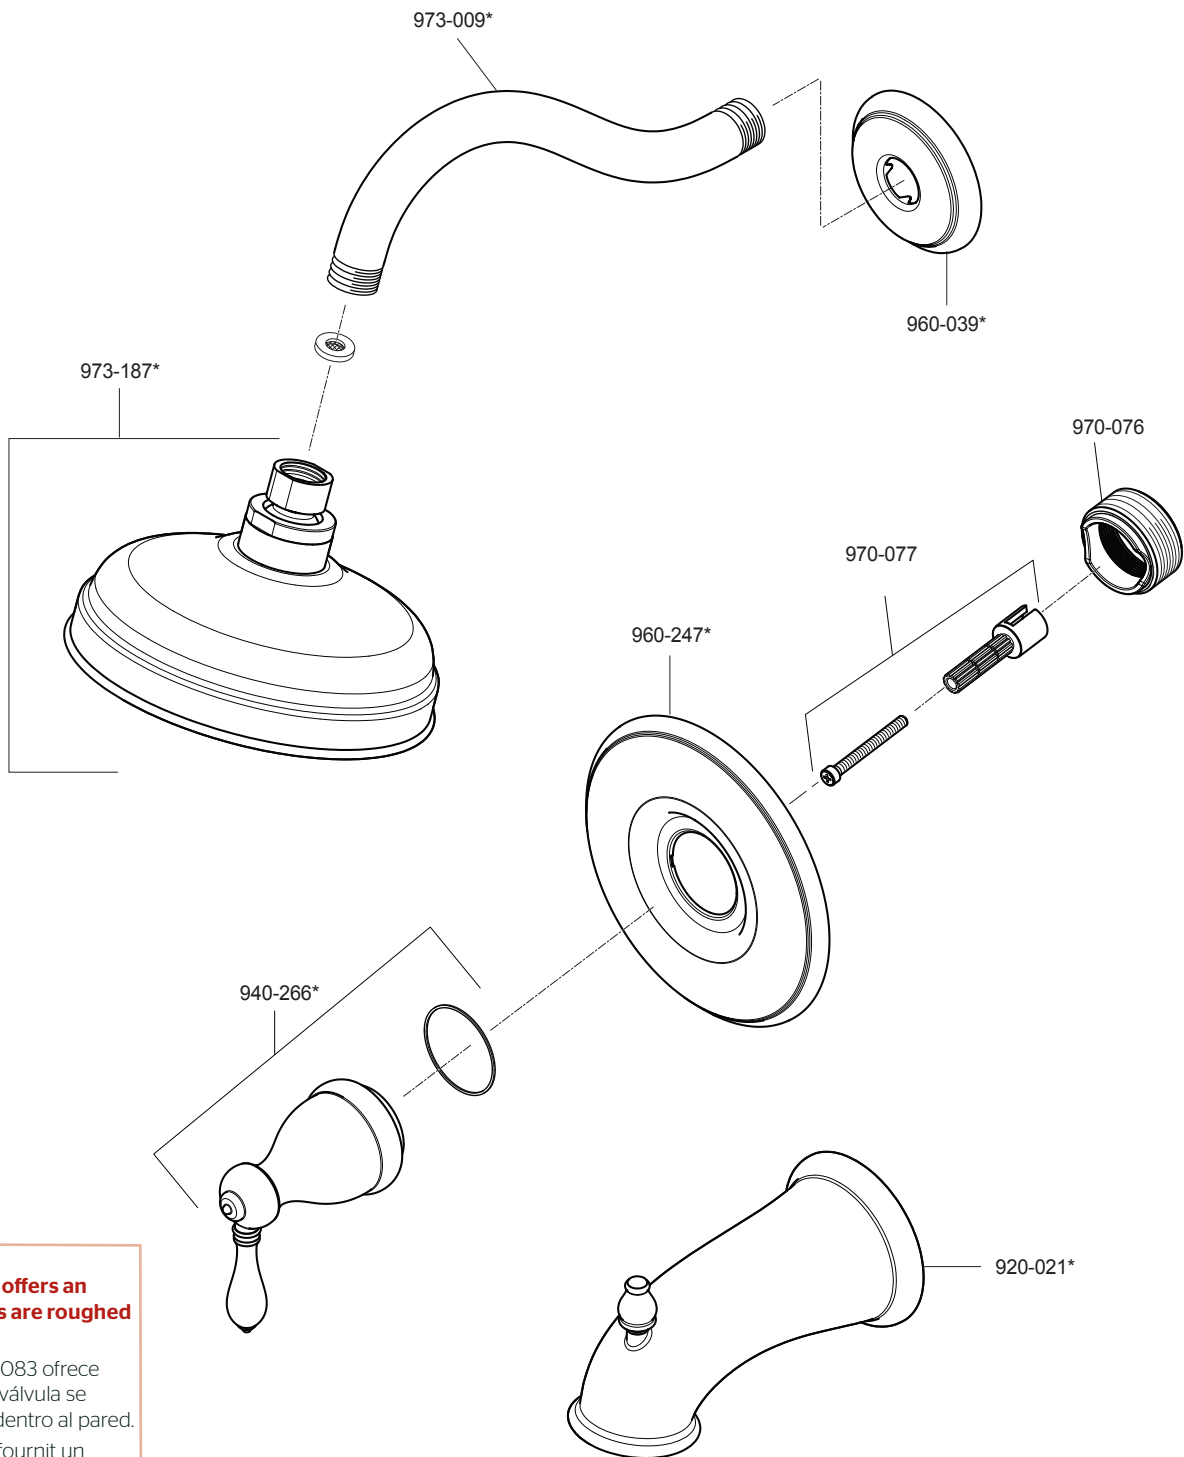

**G89-XMB, R89-1MB Parts Explosion**  
**G89-XMB, R89-1MB Despiece de piezas**  
**G89-XMB, R89-1MB Vue éclatée des pièces**

**Extension Kit 970-083 offers an additional 7/8" if valves are roughed in too deep.**

Kit de Extensión de 970-083 ofrece un adicional de 7/8" si la válvula se desbastada demasiado dentro al pared.  
 970-083 kit d'extension fournit un supplément de 7/8 "si la vanne est coupée trop loin dans le mur.