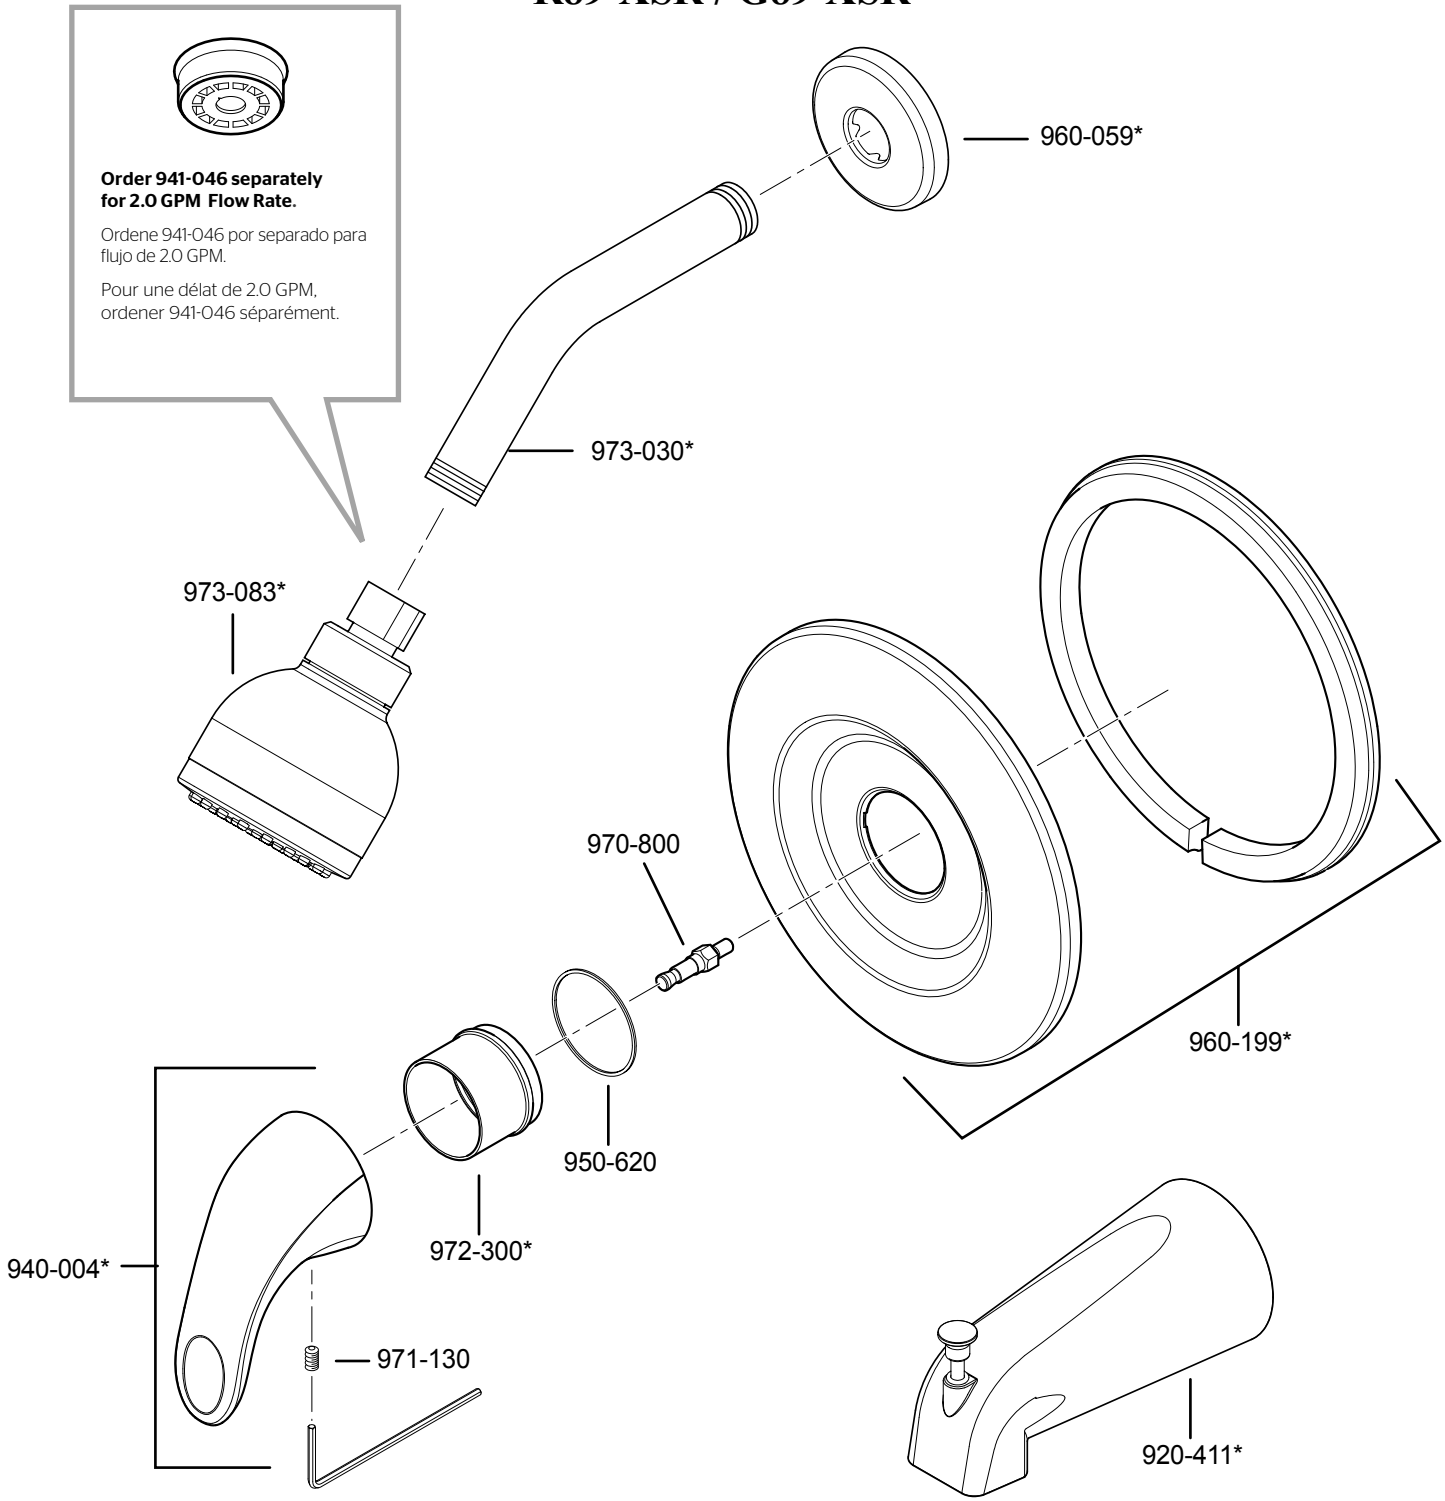

# R89-XSR / G89-XSR

**Order 941-046 separately for 2.0 GPM Flow Rate.**

Ordene 941-046 por separado para flujo de 2.0 GPM.

Pour une délat de 2.0 GPM, ordener 941-046 séparément.

	English	Español	Français
*	Letter Designates Finish	La Letra Indica el Terminado	La Lettre Designe La Fini
A	Polished Chrome	Cromo Pulido	Chrome Poli
J	PVD Brushed Nickel	PVD Niquel Cepillado	PVD Nickel Brosse
Y	Tuscan Bronze	Bronze Toscano	Bronze Le Toscan