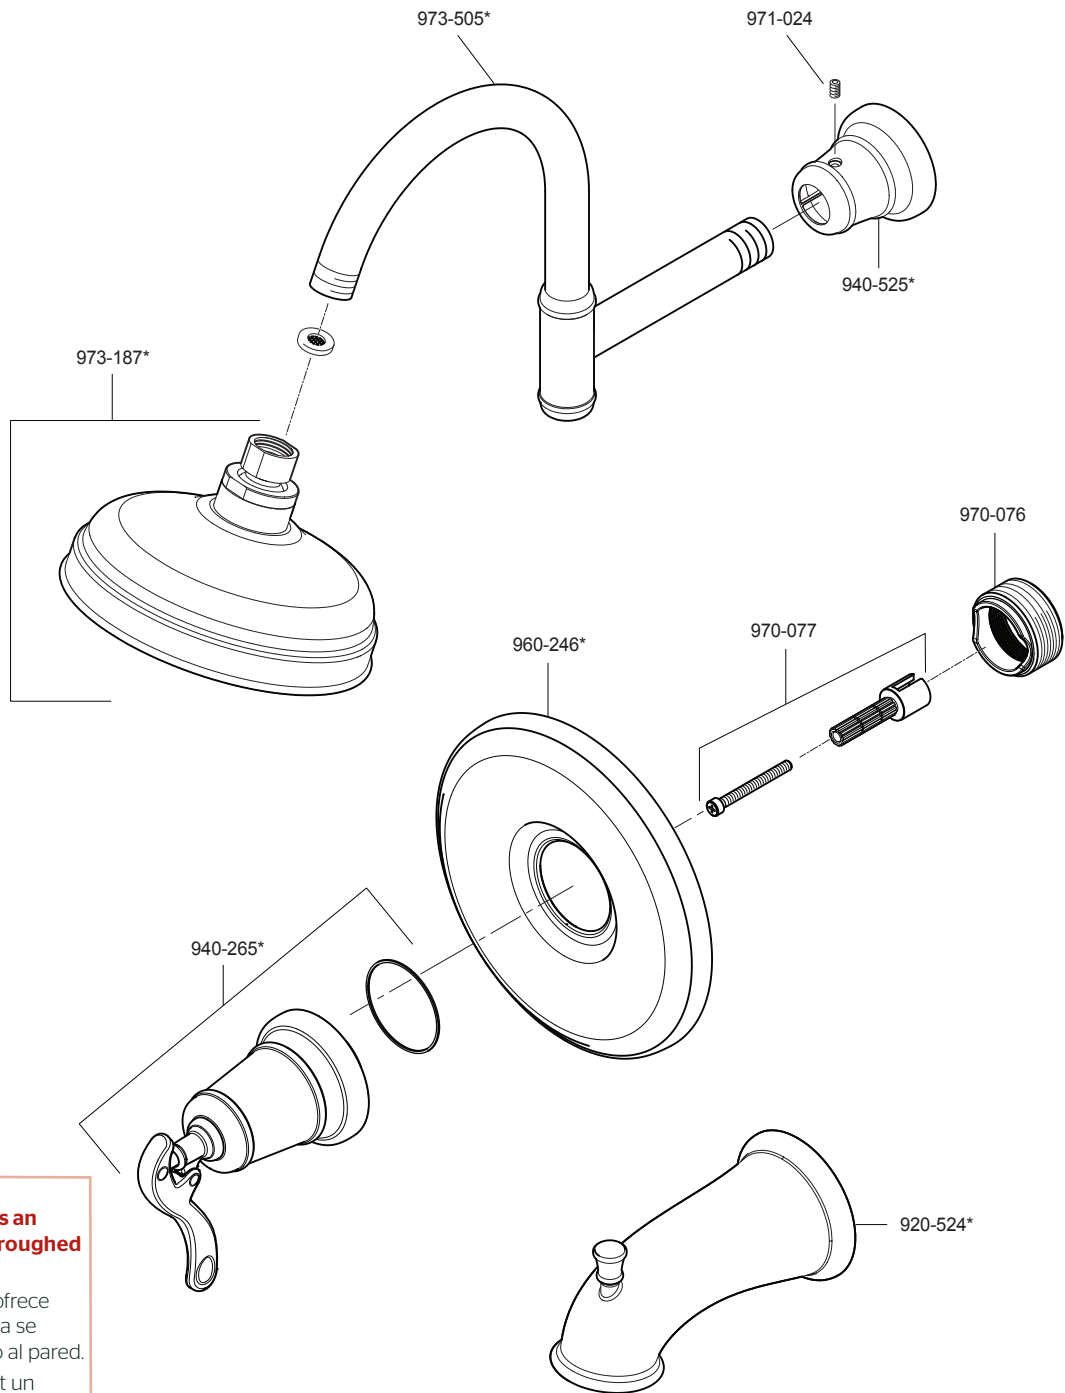

G89-XYP, R89-1YP Parts Explosion
G89-XYP, R89-1YP Despiece de piezas
G89-XYP, R89-1YP Vue éclatée des pièces

Extension Kit 970-083 offers an additional 7/8" if valves are roughed in too deep.

Kit de Extensión de 970-083 ofrece un adicional de 7/8" si la válvula se desbastada demasiado dentro al pared.

970-083 kit d'extension fournit un supplément de 7/8" si la vanne est coupée trop loin dans le mur.

	English	Español	Français
*	Replace * with Finish Letter	Sustitue * con la letra de acabado	Remplace * avec la lettre de finition
A	Polished Chrome	Cromo Pulido	Chrome Poli
J	PVD Brushed Nickel	PVD Niquel Cepillado	PVD Nickel Brosse
U	Rustic Bronze	Bronce Rústico	Bronze Rustique
Y	Tuscan Bronze	Bronce Toscano	Bronze Le Toscan