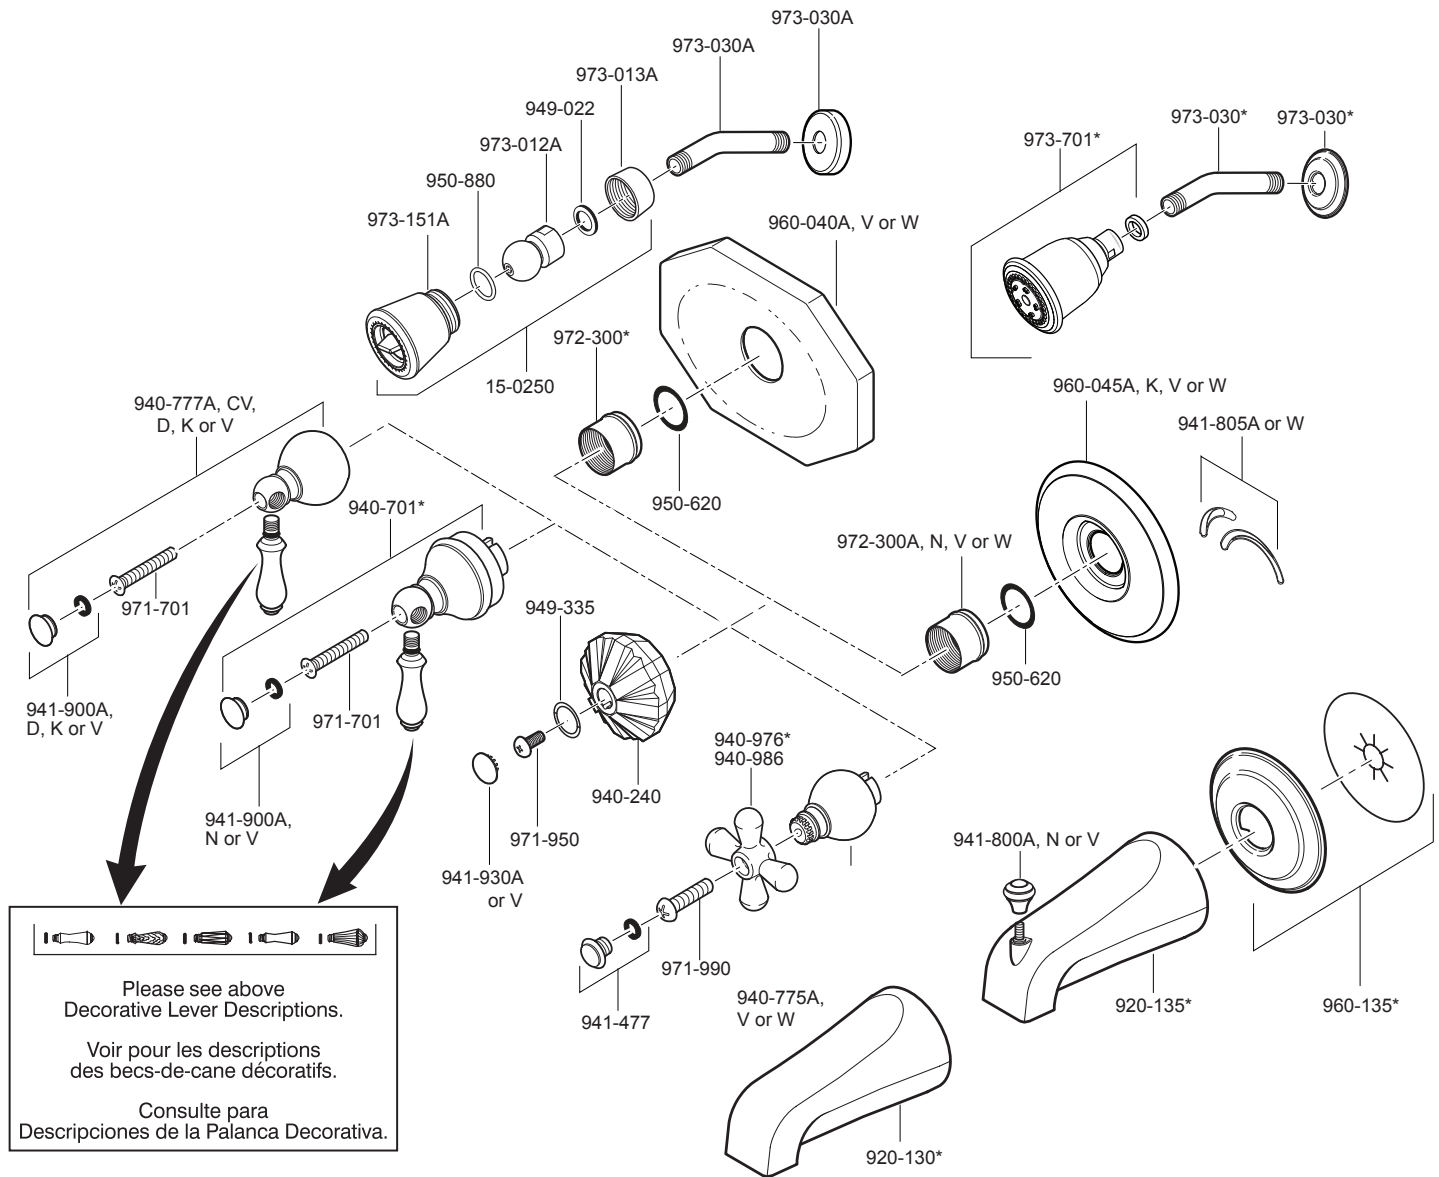

NUMBER	ENGLISH	FRANÇAIS	ESPAÑOL
	DECO LEVER ONLY	LEVIER DÉCO SEULEMENT	PALANCE DÉCO SOLAMENTE
940-900*	Acrylic	Acrylique	Acrílico
940-905*	Swirl Acrylic	Acrylique tourbillon	Acrílico en espiral
940-991*	Porcelain, White	Porcelaine, blanche	Porcelana, blanca
940-992P	Porcelain, Green	Porcelaine, verte	Porcelana, verde
940-993A	Porcelain, Black	Porcelaine, noire	Porcelana, negra
940-994*	Oak Wood	Bois de chêne	Madera de roble
940-995*	Solid Brass	Laiton massif	Bronce sólido
940-996A	Chrome Lever, Brass End	Levier chromé, bout en laiton	Palanca de cromo, extremo de bronce
940-996W	White Lever, Chrome End		Palanca blanca, extremo de cromo

Price Pfister™

Pfreshest Ideas in Pfaucets.

19701 DaVinci
Lake Forest, CA 92610
Phone: 1-800-Pfaucet
www.pricepfister.com

A BLACK & DECKER COMPANY

	English	Español	Français
*	Letter Designates Finish	La Letra Indica el Terminado	La Lettre Designe Le Fini
A	Polished Chrome	Cromo Pulido	Chrome Poli
J	PVD Brushed Nickel	PVD Niquel Cepillado	PVD Nickel Brossé
V	PVD Polished Brass	PVD Látón Pulido	PVD Laiton Poli