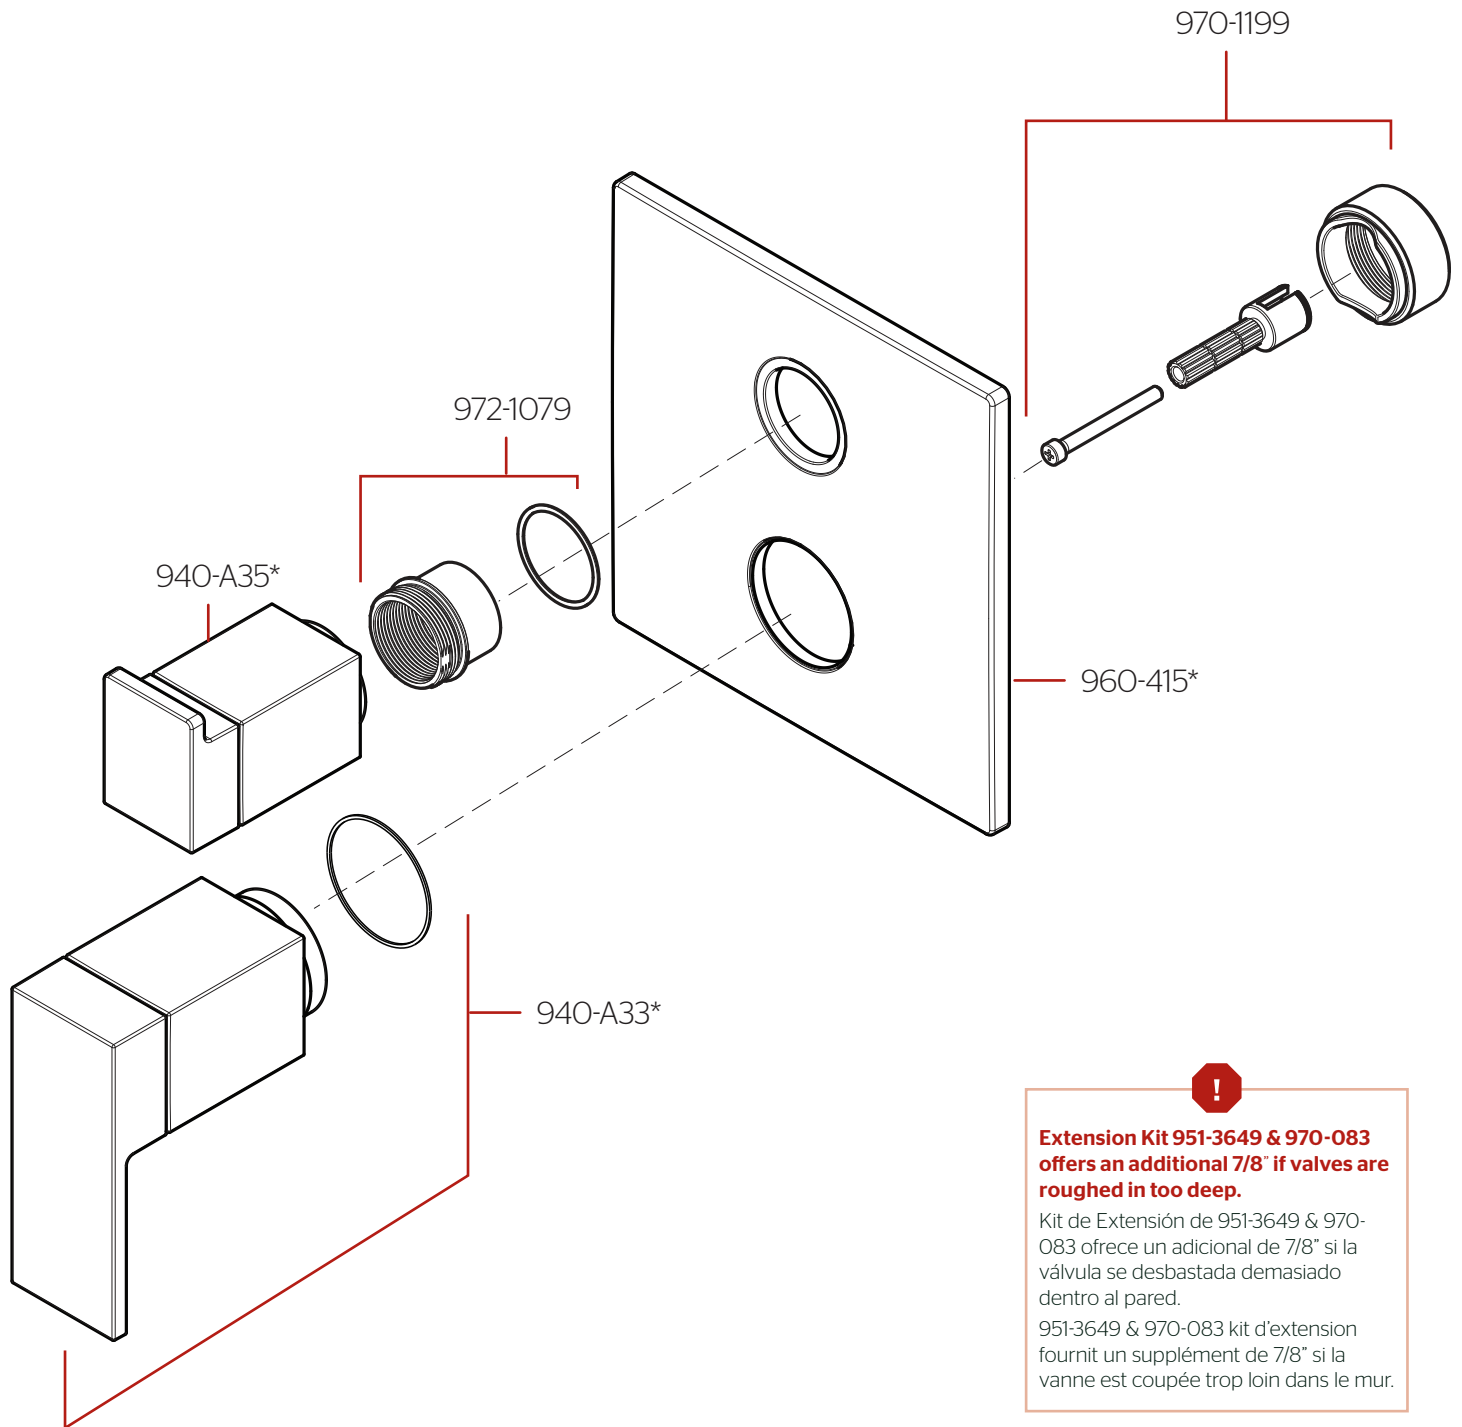

R89-SDMT • Parts Explosion • Hoja de Piezas • Vue Éclatée des Pièces

Extension Kit 951-3649 & 970-083 offers an additional 7/8" if valves are roughed in too deep.

Kit de Extensión de 951-3649 & 970-083 ofrece un adicional de 7/8" si la válvula se desbastada demasiado dentro al pared.

951-3649 & 970-083 kit d'extension fournit un supplément de 7/8" si la vanne est coupée trop loin dans le mur.

	English	Español	Français
*	Replace * with Finish Letter	Reemplaza * con letra de acabado	Remplace * avec la lettre de finition
A	Polished Chrome	Cromo Pulido	Chrome Poli
GS	Brushed Nickel with Spot Defense	Níquel Cepillado con Spot Defense	Nickel Brossé avec Spot Defense
SDB	Matte Black with Spot Defense	Negro Mate con Spot Defense	Noir Mat avec Spot Defense
SDBG	Brushed Gold with Spot Defense	Oro Cepillado con Spot Defense	Or Brossé avec Spot Defense