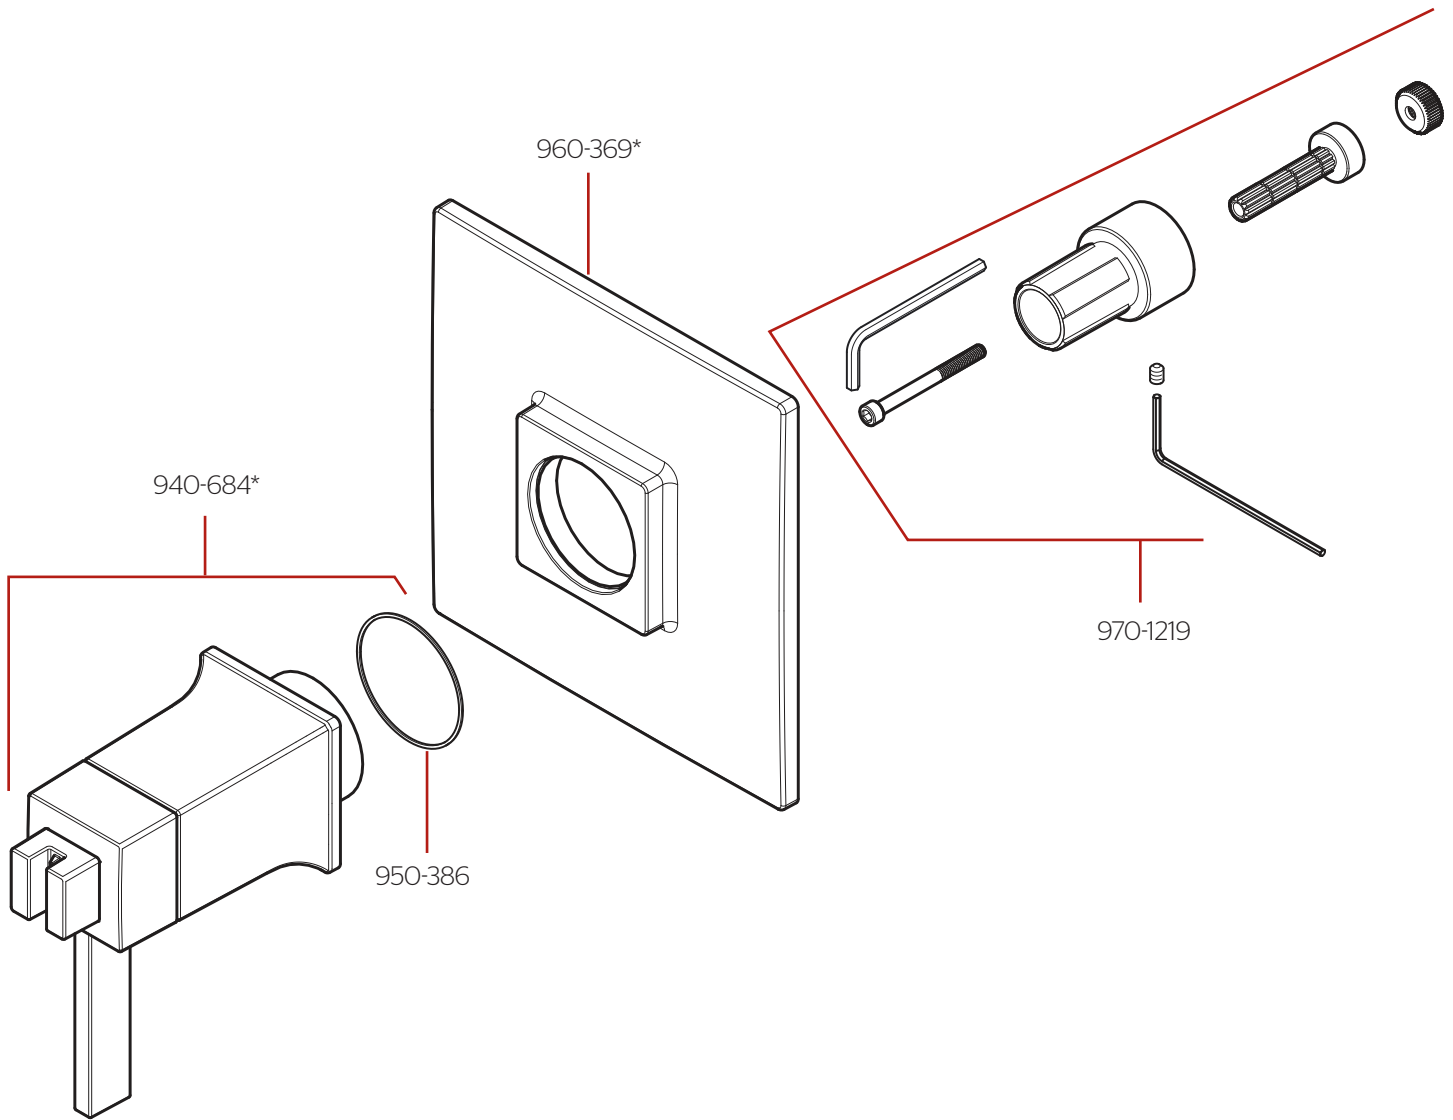

R89-VRV • Parts Explosion • Hoja de Piezas • Vue Éclatée des Pièces

Handle Option
Opción de manija • Option de poignée

call • llama • appel :
1-800-732-8238

	English	Español	Français
*	Replace * with Finish Letter	Sustitue * con la letra de acabado	Remplace * avec la lettre de finition
A	Polished Chrome	Cromo Pulido	Chrome Poli
B	Matte Black	Negra Mate	Noir Mat
BG	Brushed Gold	Oro Cepillado	Or Balayé
D	PVD Polished Nickel	PVD Niquel Pulido	PVD Nickel Poli