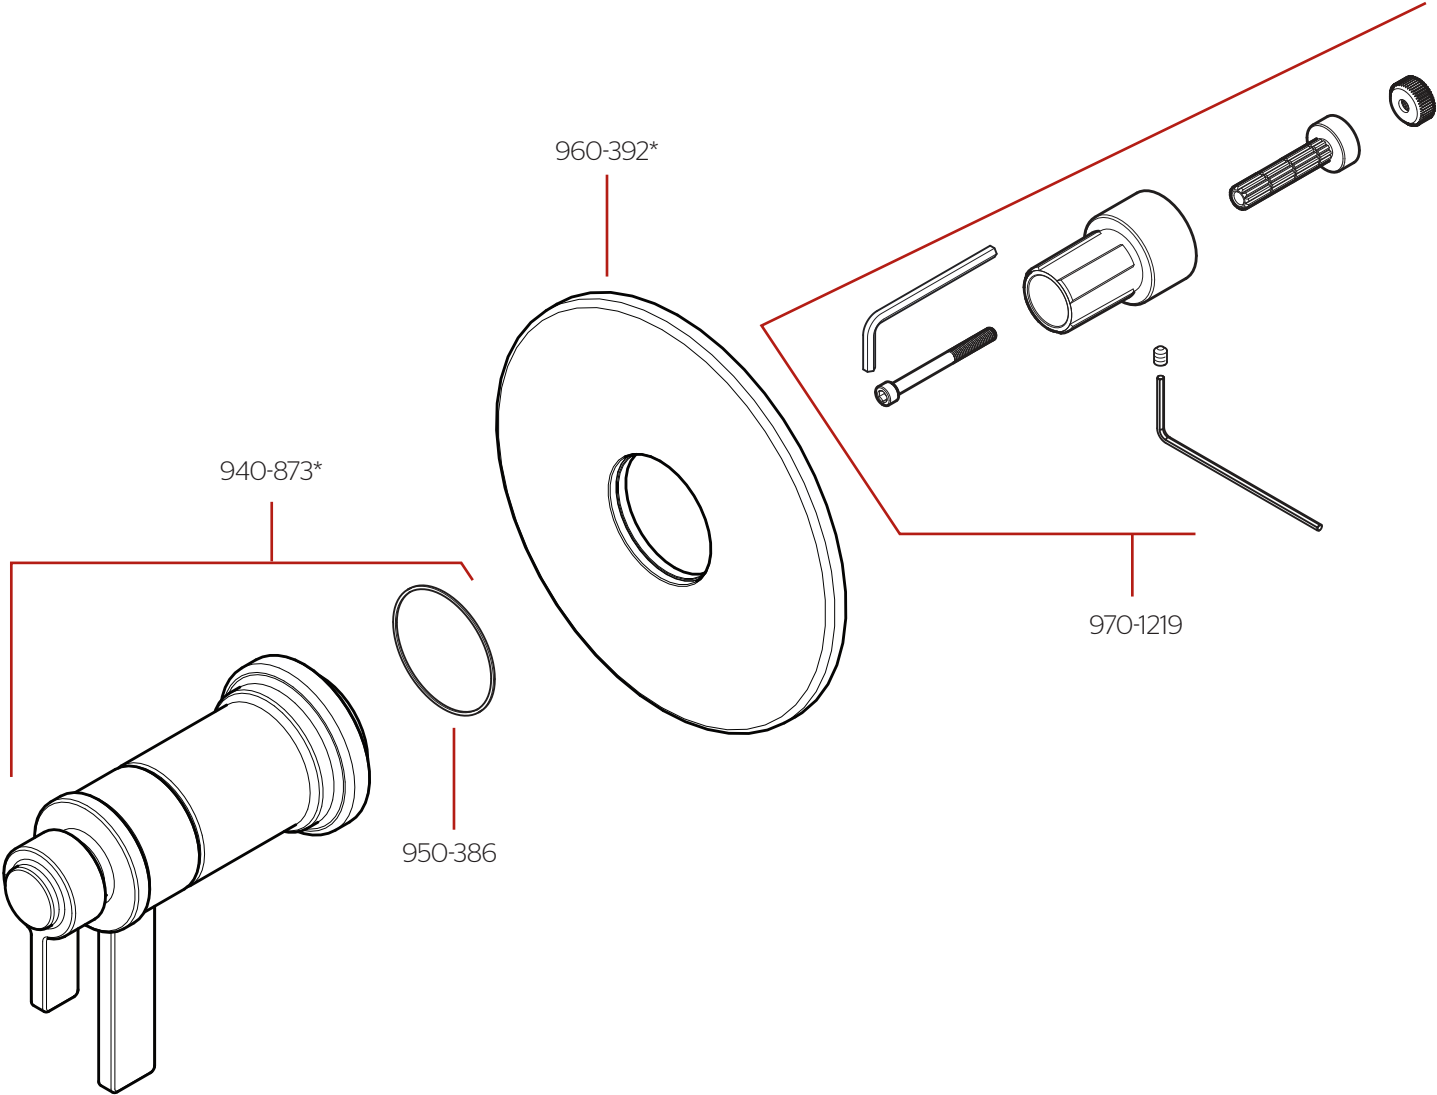

**R89-WN • Parts Explosion • Hoja de Piezas • Vue Éclatée des Pièces**

	English	Español	Français
*	Replace * with Finish Letter	Sustitue * con la letra de acabado	Remplace * avec la lettre de finition
A	Polished Chrome	Cromo Pulido	Chrome Poli
BG	Brushed Gold	Oro Cepillado	Or Balayé
D	PVD Polished Nickel	PVD Niquel Pulido	PVD Nickel Poli
SDB	Matte Black with Spot Defense	Negro Mate con Spot Defense	Noir Mat avec Spot Defense