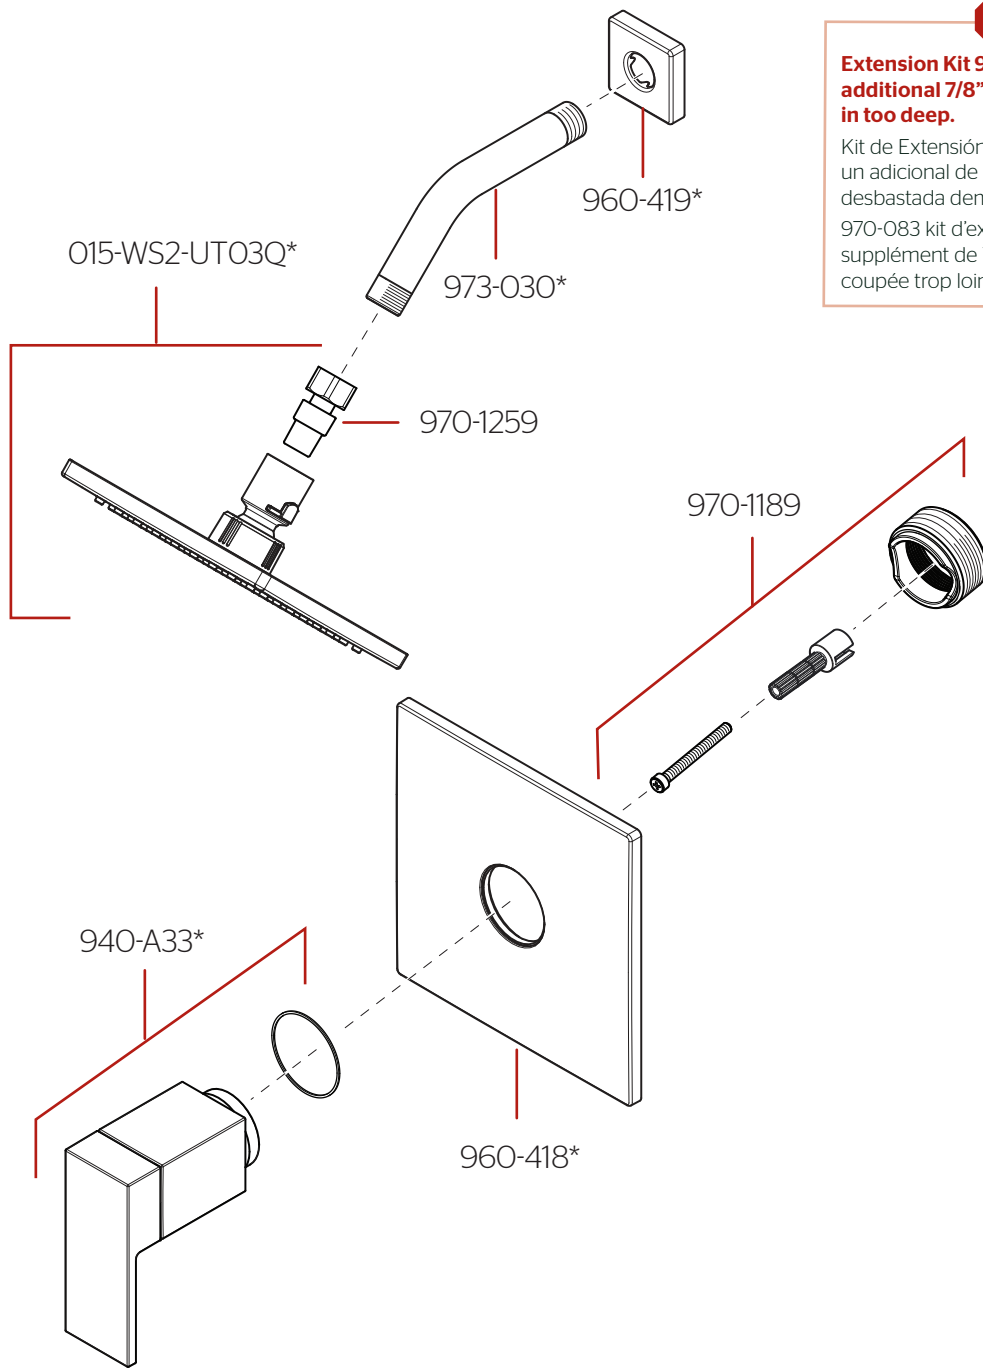

R89-7DMT1/ R89-1DMT • Parts Explosion • Hoja de Piezas • Vue Éclatée des Pièces

Extension Kit 970-083 offers an additional 7/8" if valves are roughed in too deep.

Kit de Extensión de 970-083 ofrece un adicional de 7/8" si la válvula se desbastada demasiado dentro al pared.
970-083 kit d'extension fournit un supplément de 7/8" si la vanne est coupée trop loin dans le mur.