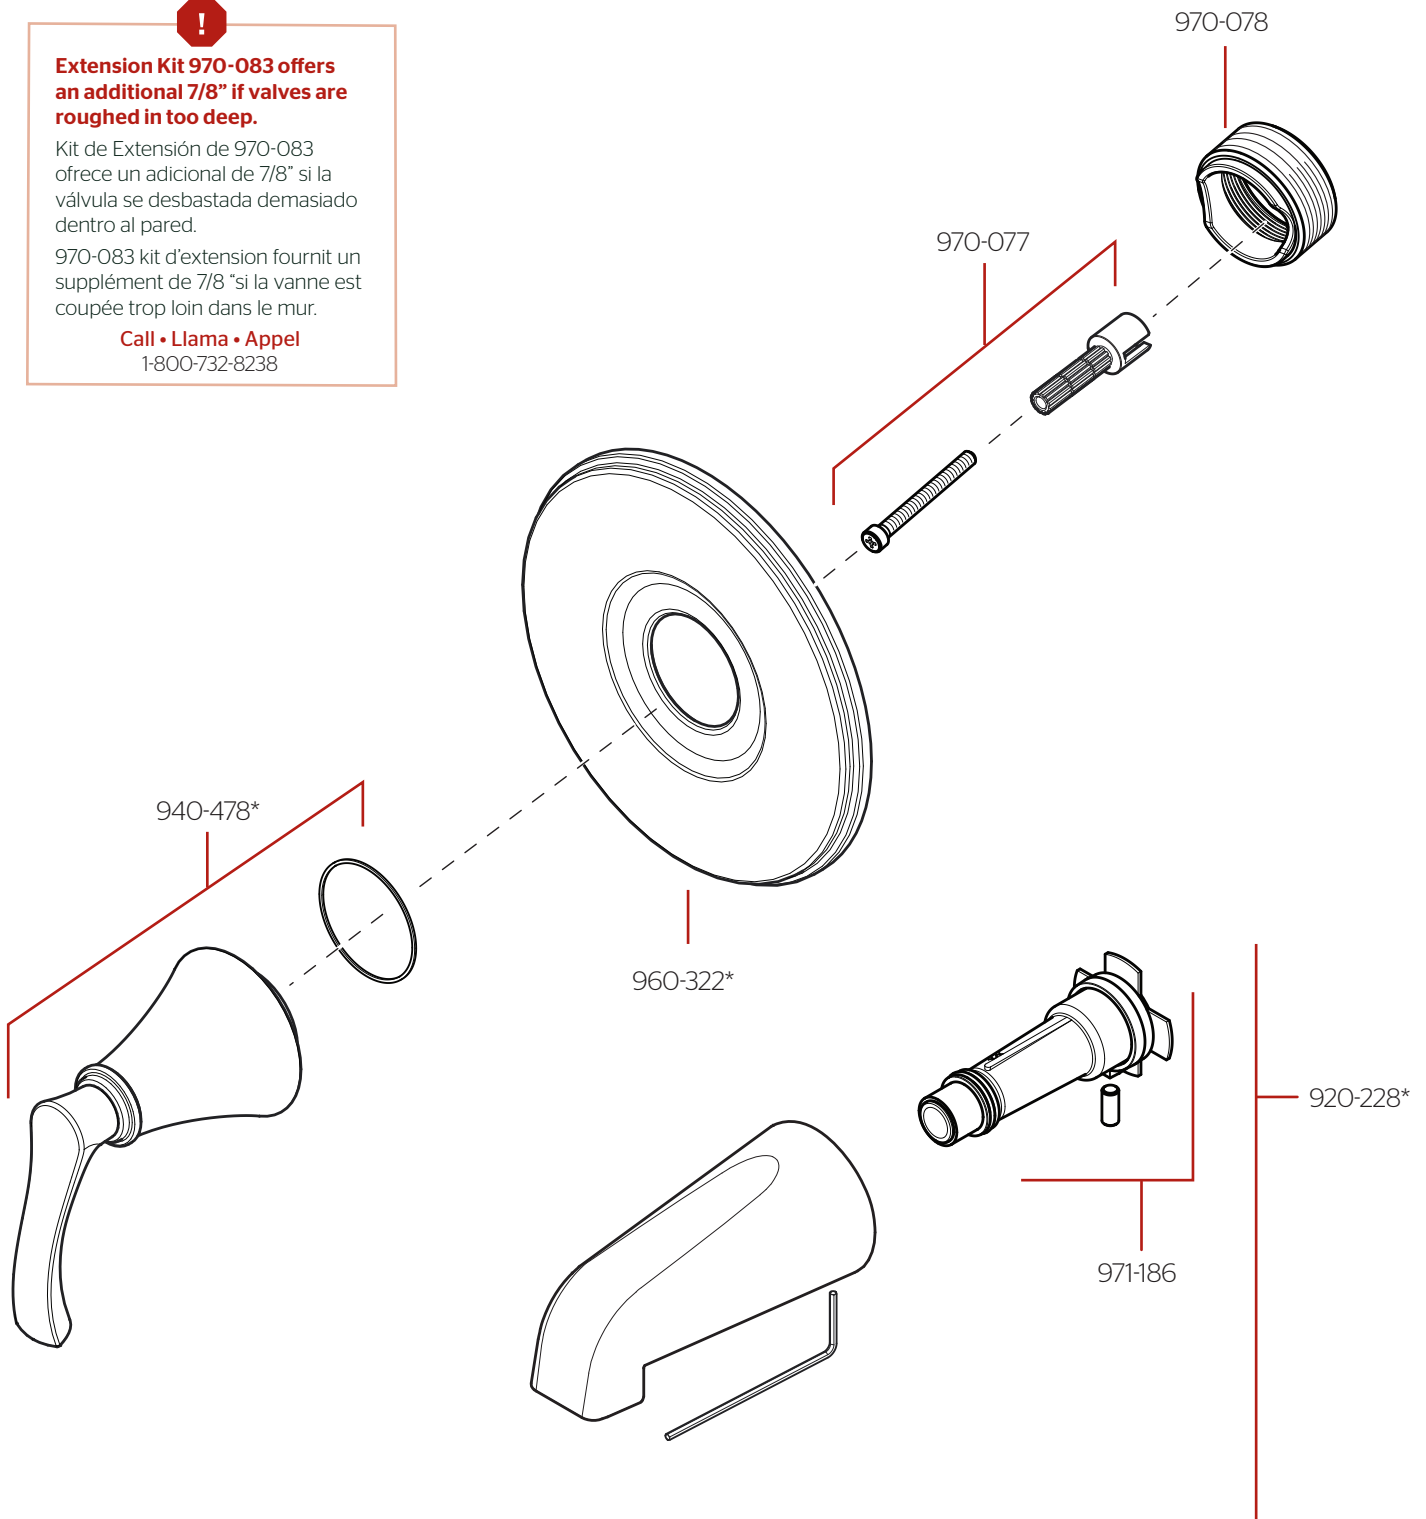

R89-XWDO • Parts Explosion • Despiece de Piezas • Vue Éclatée des Pièces

Extension Kit 970-083 offers an additional 7/8" if valves are roughed in too deep.

Kit de Extensión de 970-083 ofrece un adicional de 7/8" si la válvula se desbastada demasiado dentro al pared.

970-083 kit d'extension fournit un supplément de 7/8" si la vanne est coupée trop loin dans le mur.

Call • Llama • Appel
1-800-732-8238

	English	Español	Français
*	Replace * with Finish Letter	Sustitue * con la letra de acabado	Remplace * avec la lettre de finition
A	Polished Chrome	Cromo Pulido	Chrome Poli
GS	Brushed Nickel with Spot Defense	Niquel Cepillado con Spot Defense	Nickel Brosse avec Spot Defense
Y	Tuscan Bronze	Bronce Toscano	Bronze Le Toscan