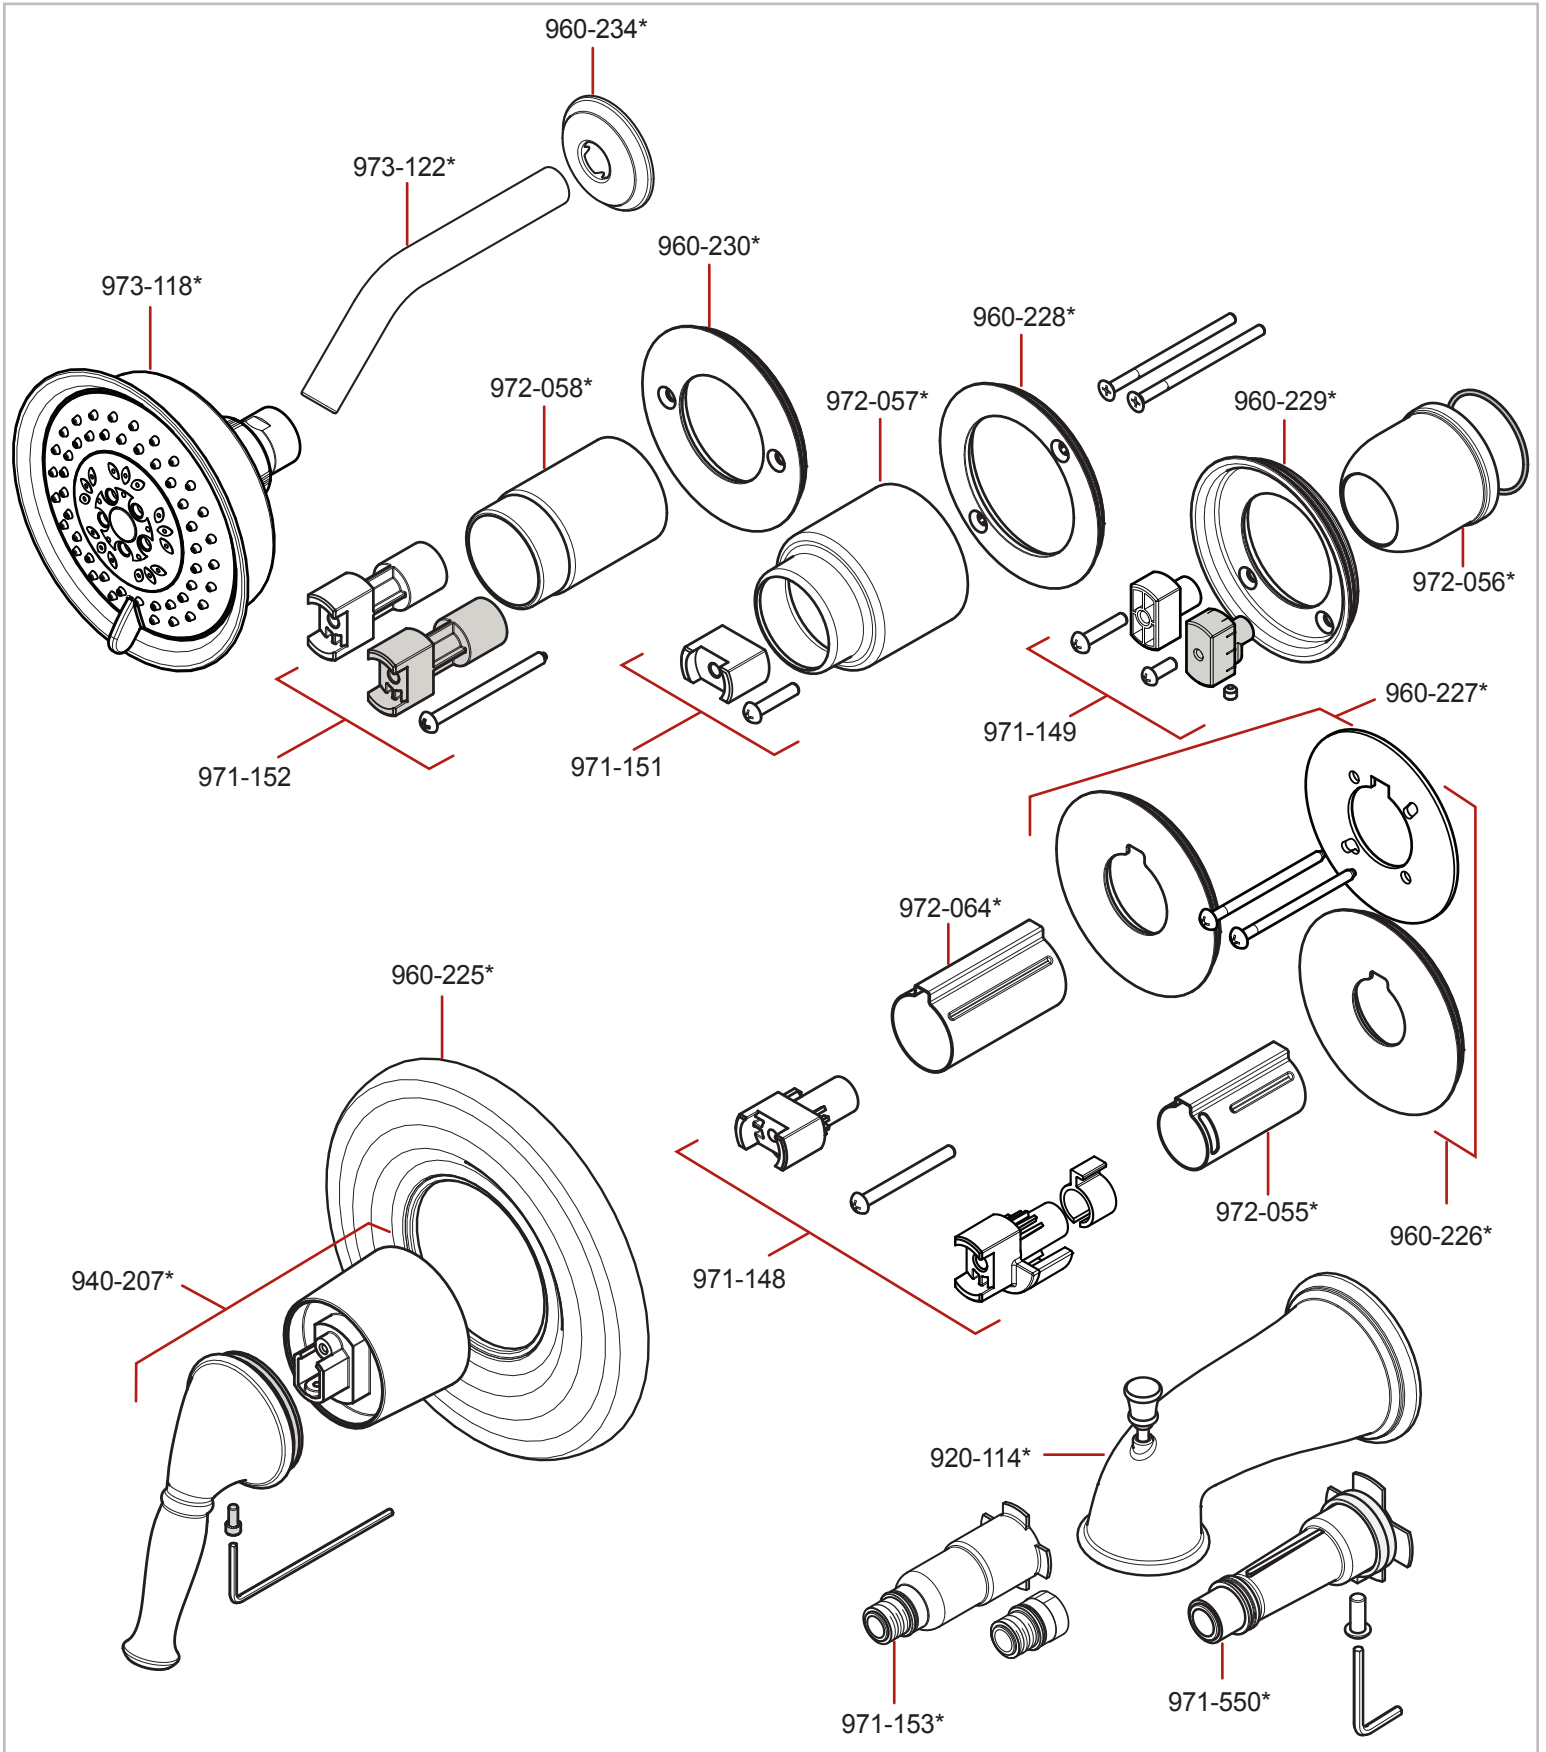

R90-TD1 Parts Explosion • Despiece de piezas • Vue éclatée des pièces

	English	Español	Français
*	Replace * with Finish Letter	Sustitue * con la letra de acabado	Remplace * avec la lettre de finition
A	Polished Chrome	Cromo Pulido	Chrome Poli
S	Stainless Steel	Acero Inoxidable	Acier Inoxydable
Y	Tuscan Bronze	Bronze Toscano	Bronze Le Toscan