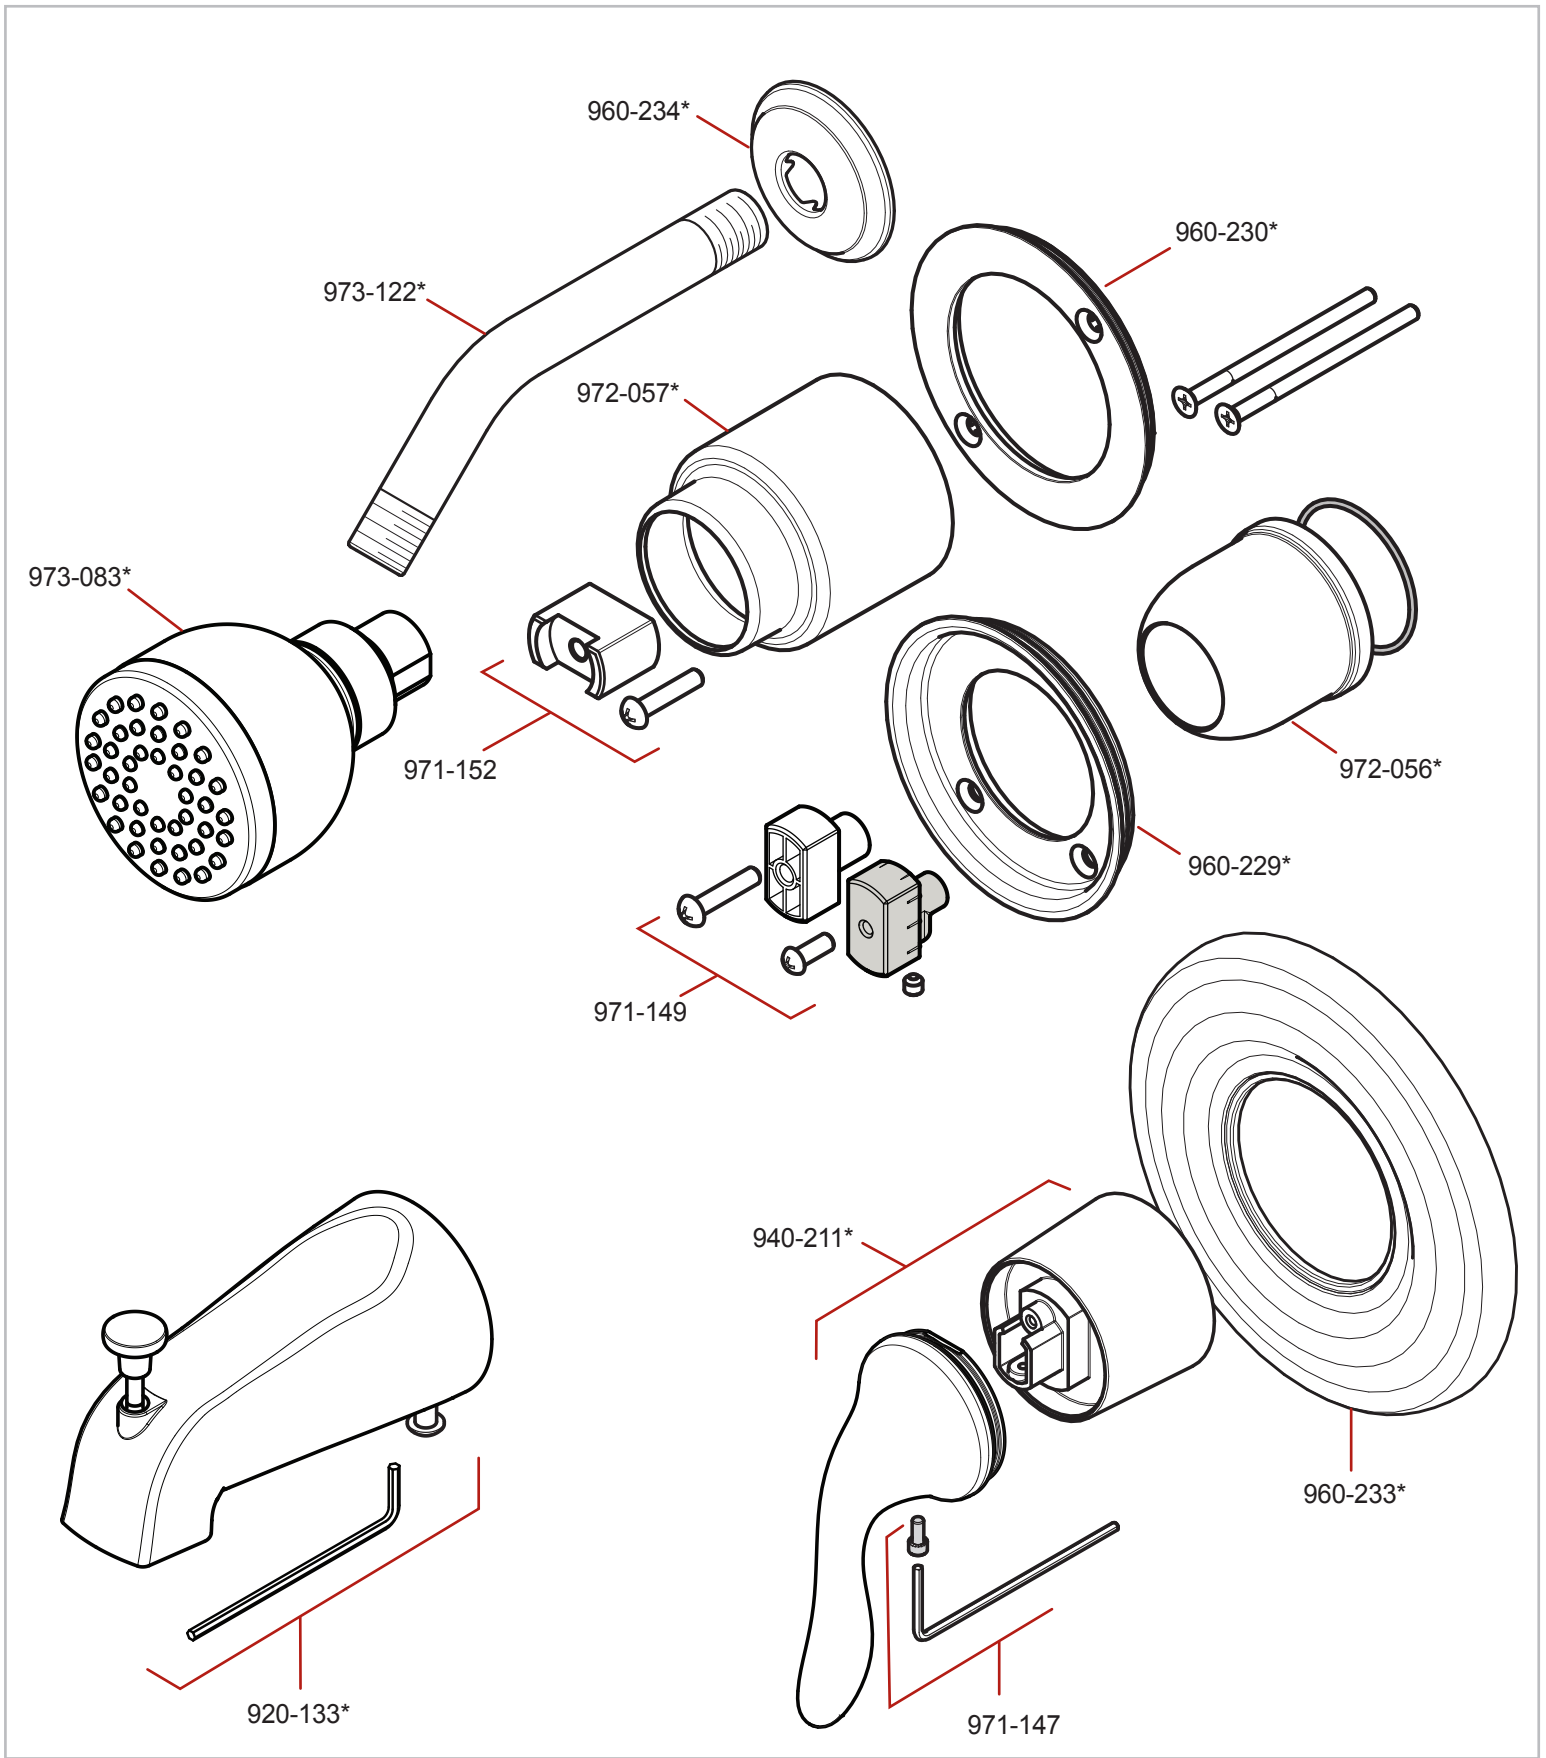

# R90-XDNX Parts Explosion • Despiece de piezas • Vue éclatée des pièces

	English	Español	Français
*	Replace * with Finish Letter	Sustitue * con la letra de acabado	Remplace * avec la lettre de finition
A	Polished Chrome	Cromo Pulido	Chrome Poli
J	PVD Brushed Nickel	PVD Niquel Cepillado	PVD Nickel Brosse
Y	Tuscan Bronze	Bronce Toscano	Bronze Le Toscan