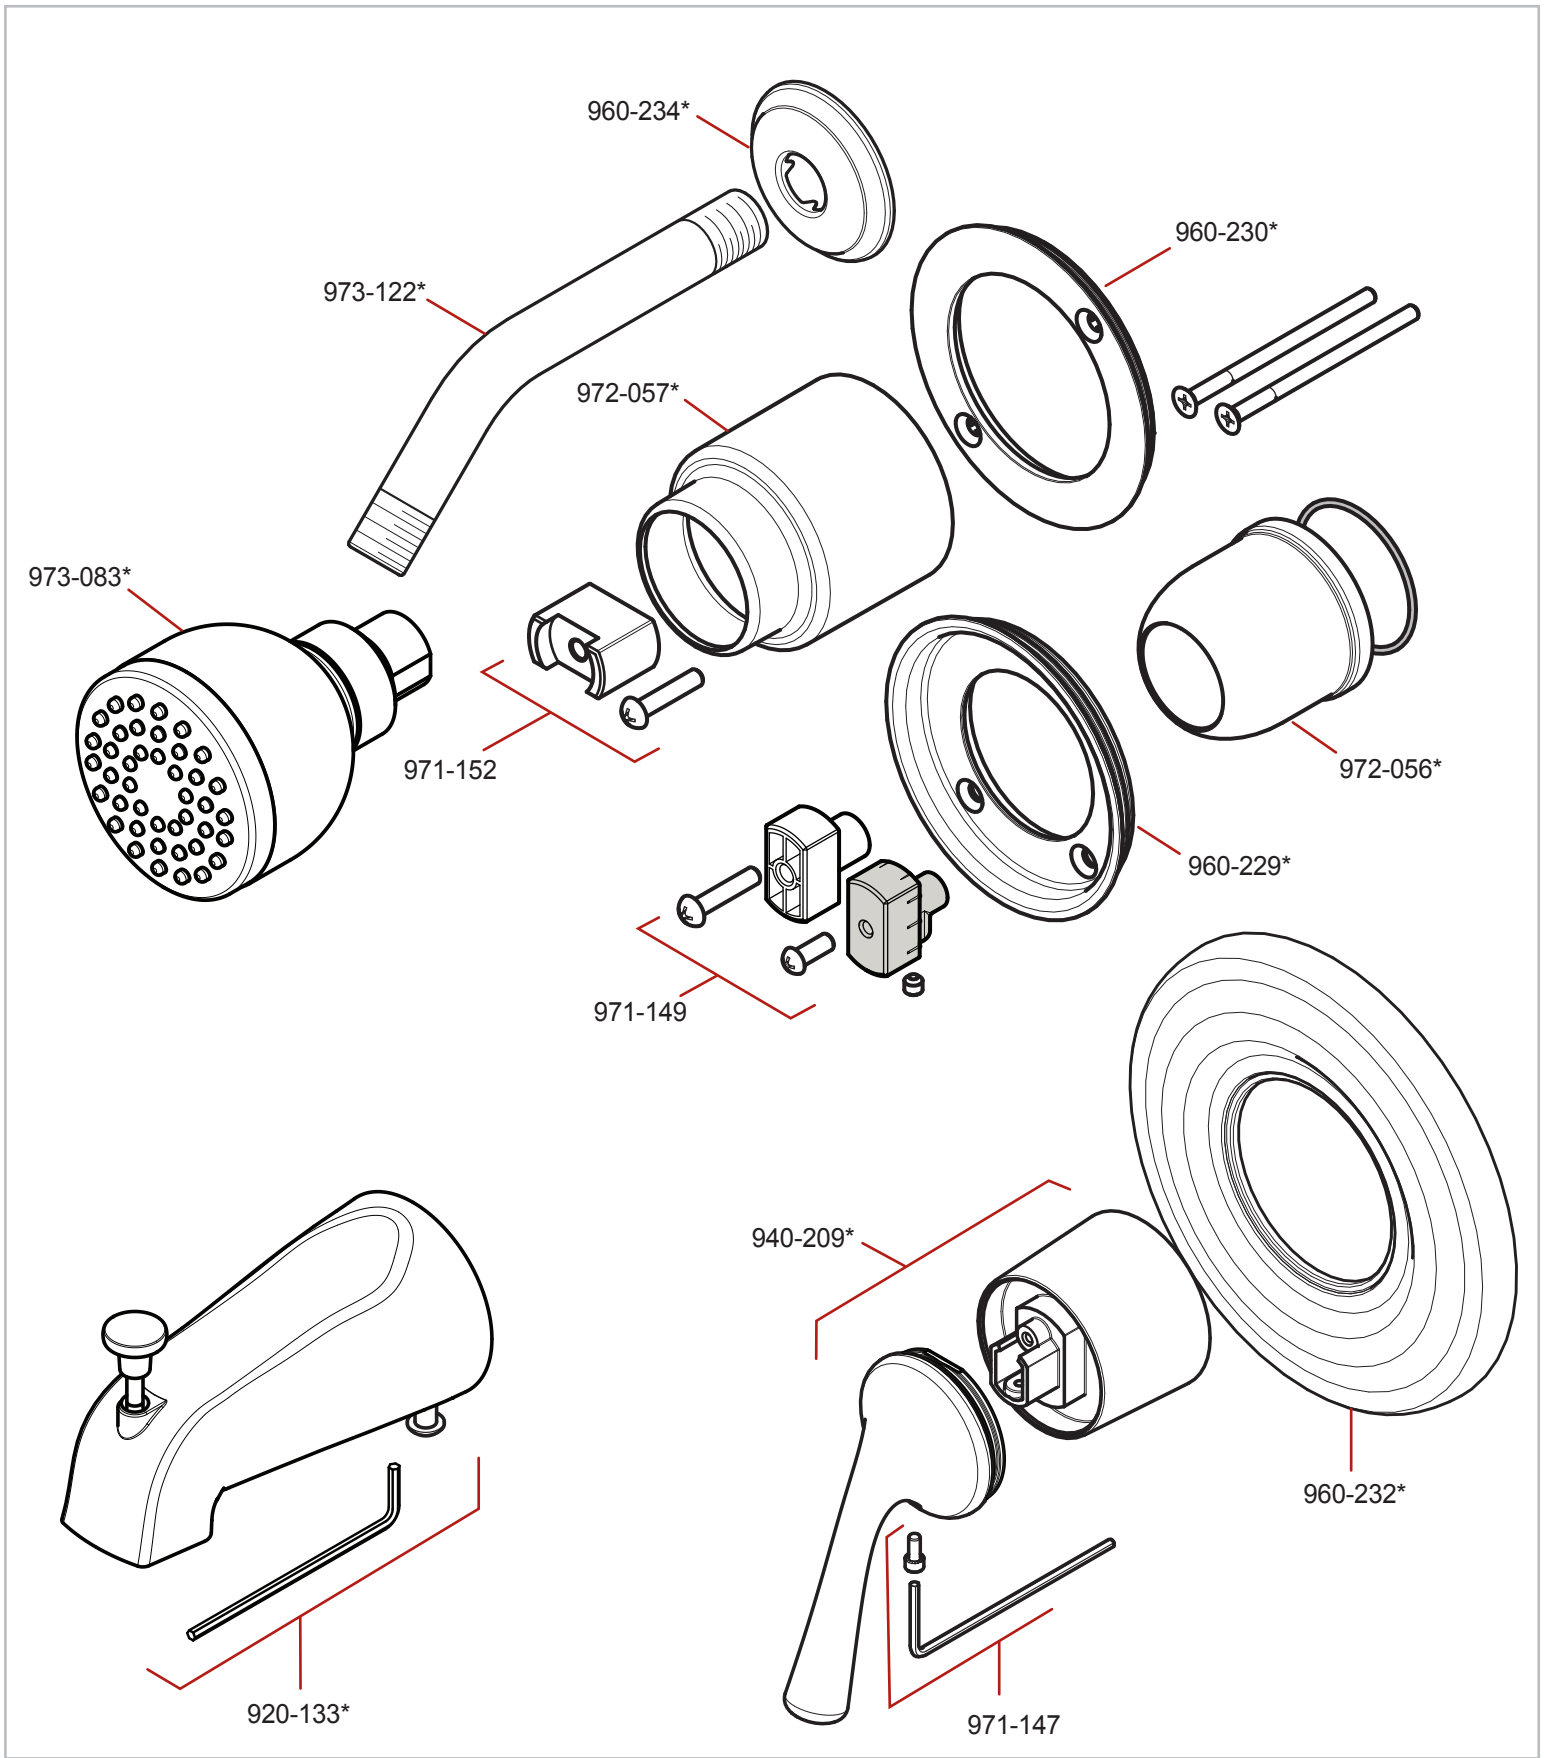

# R90-XDSX Parts Explosion • Despiece de piezas • Vue éclatée des pièces

	English	Español	Français
*	Replace * with Finish Letter	Sustitue * con la letra de acabado	Remplace * avec la lettre de finition
A	Polished Chrome	Cromo Pulido	Chrome Poli
J	PVD Brushed Nickel	PVD Niquel Cepillado	PVD Nickel Brosse
Y	Tuscan Bronze	Bronce Toscano	Bronze Le Toscan