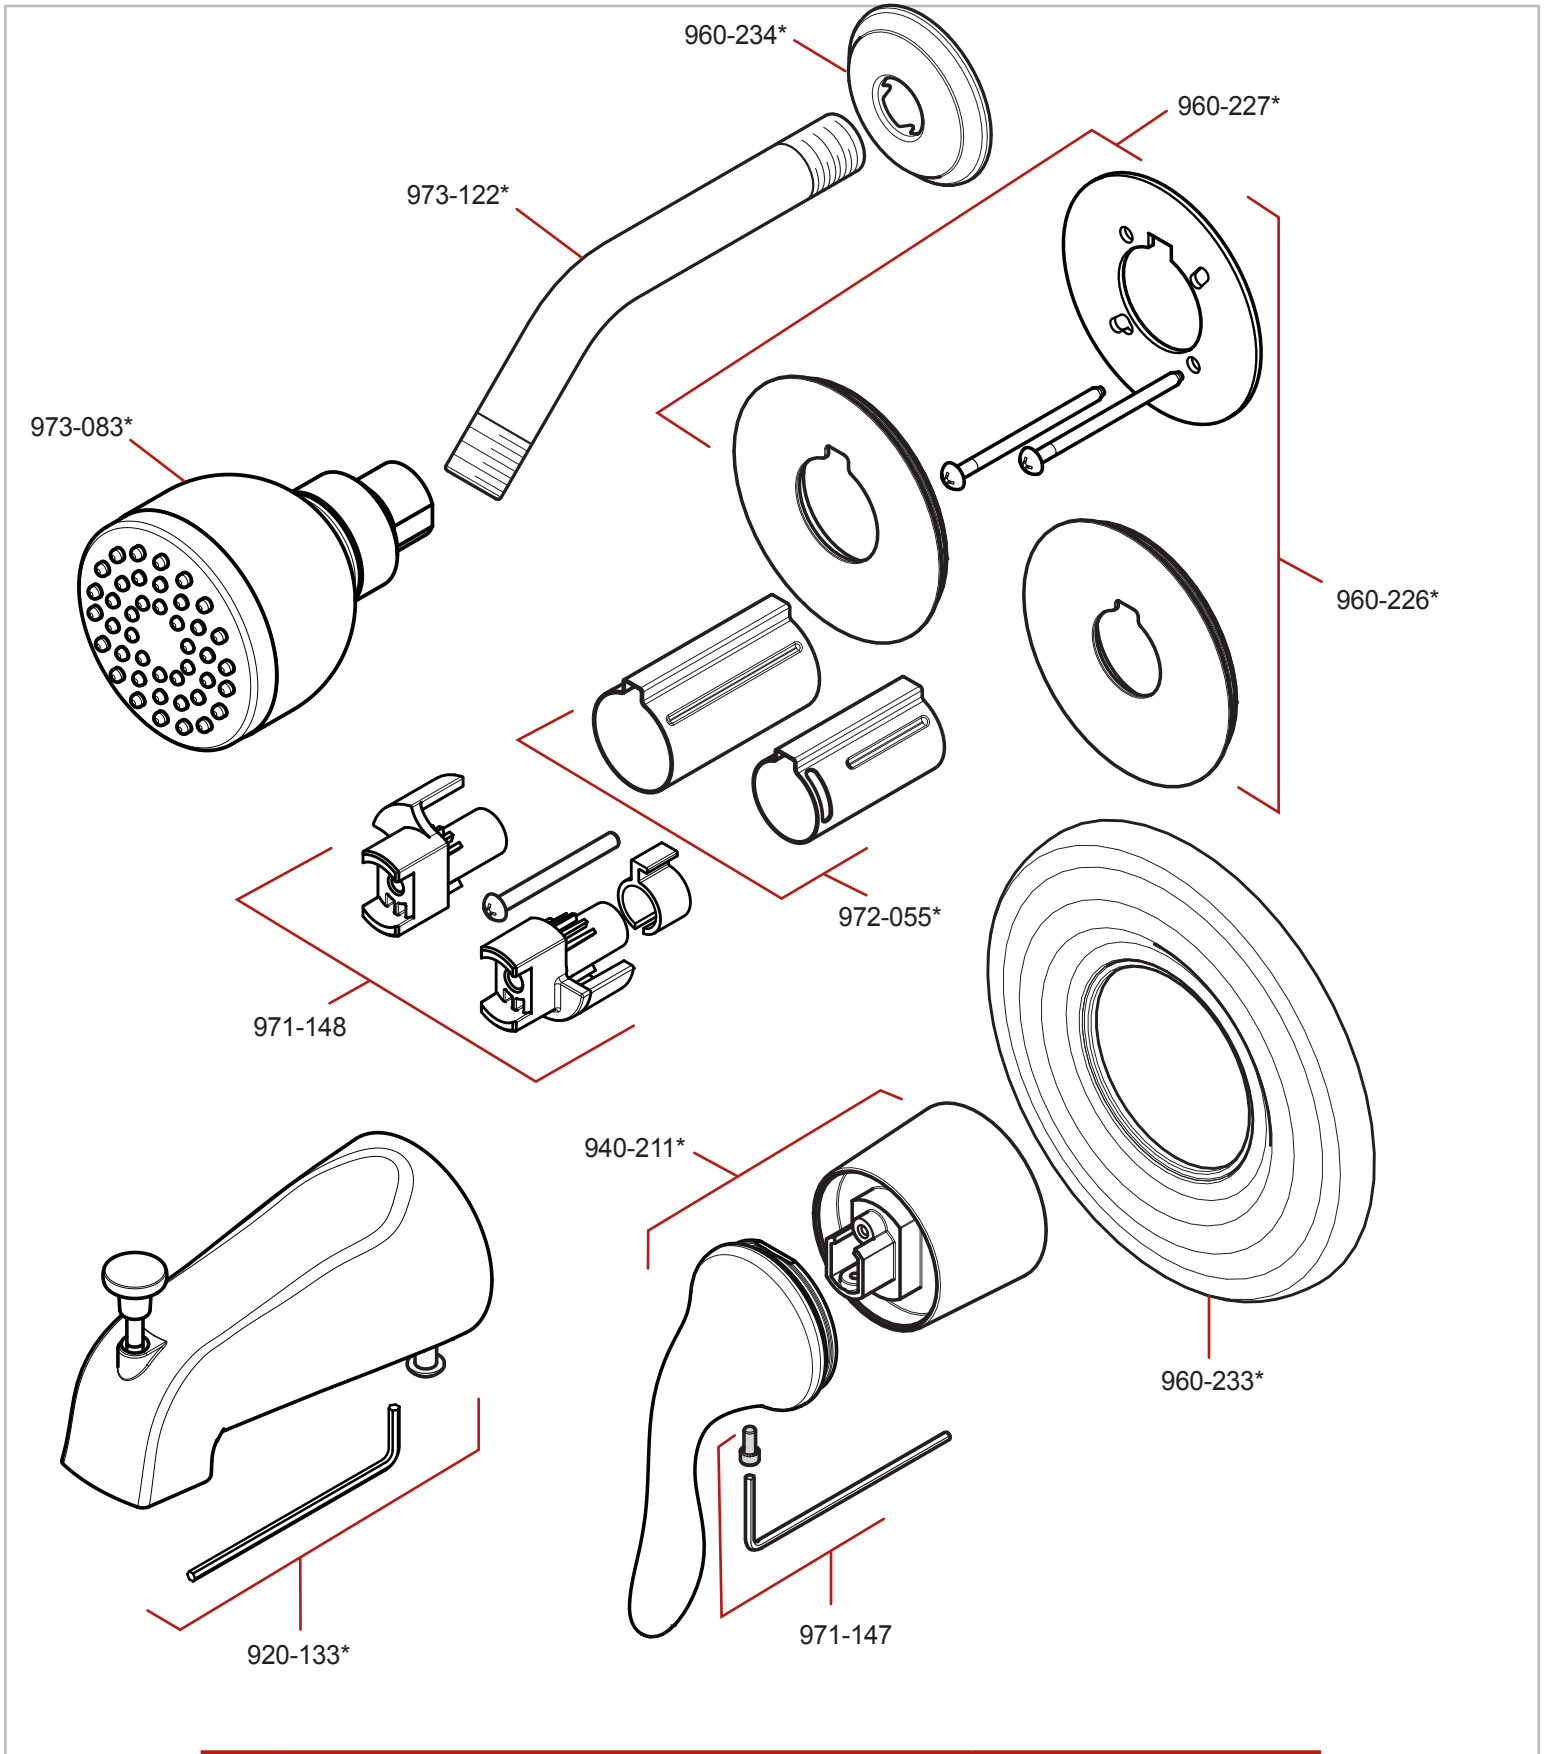

R90-XMNX Parts Explosion • Despiece de piezas • Vue éclatée des pièces

	English	Español	Français
*	Replace * with Finish Letter	Sustitue * con la letra de acabado	Remplace * avec la lettre de finition
A	Polished Chrome	Cromo Pulido	Chrome Poli
J	PVD Brushed Nickel	PVD Niquel Cepillado	PVD Nickel Brosse
Y	Tuscan Bronze	Bronce Toscano	Bronze Le Toscan