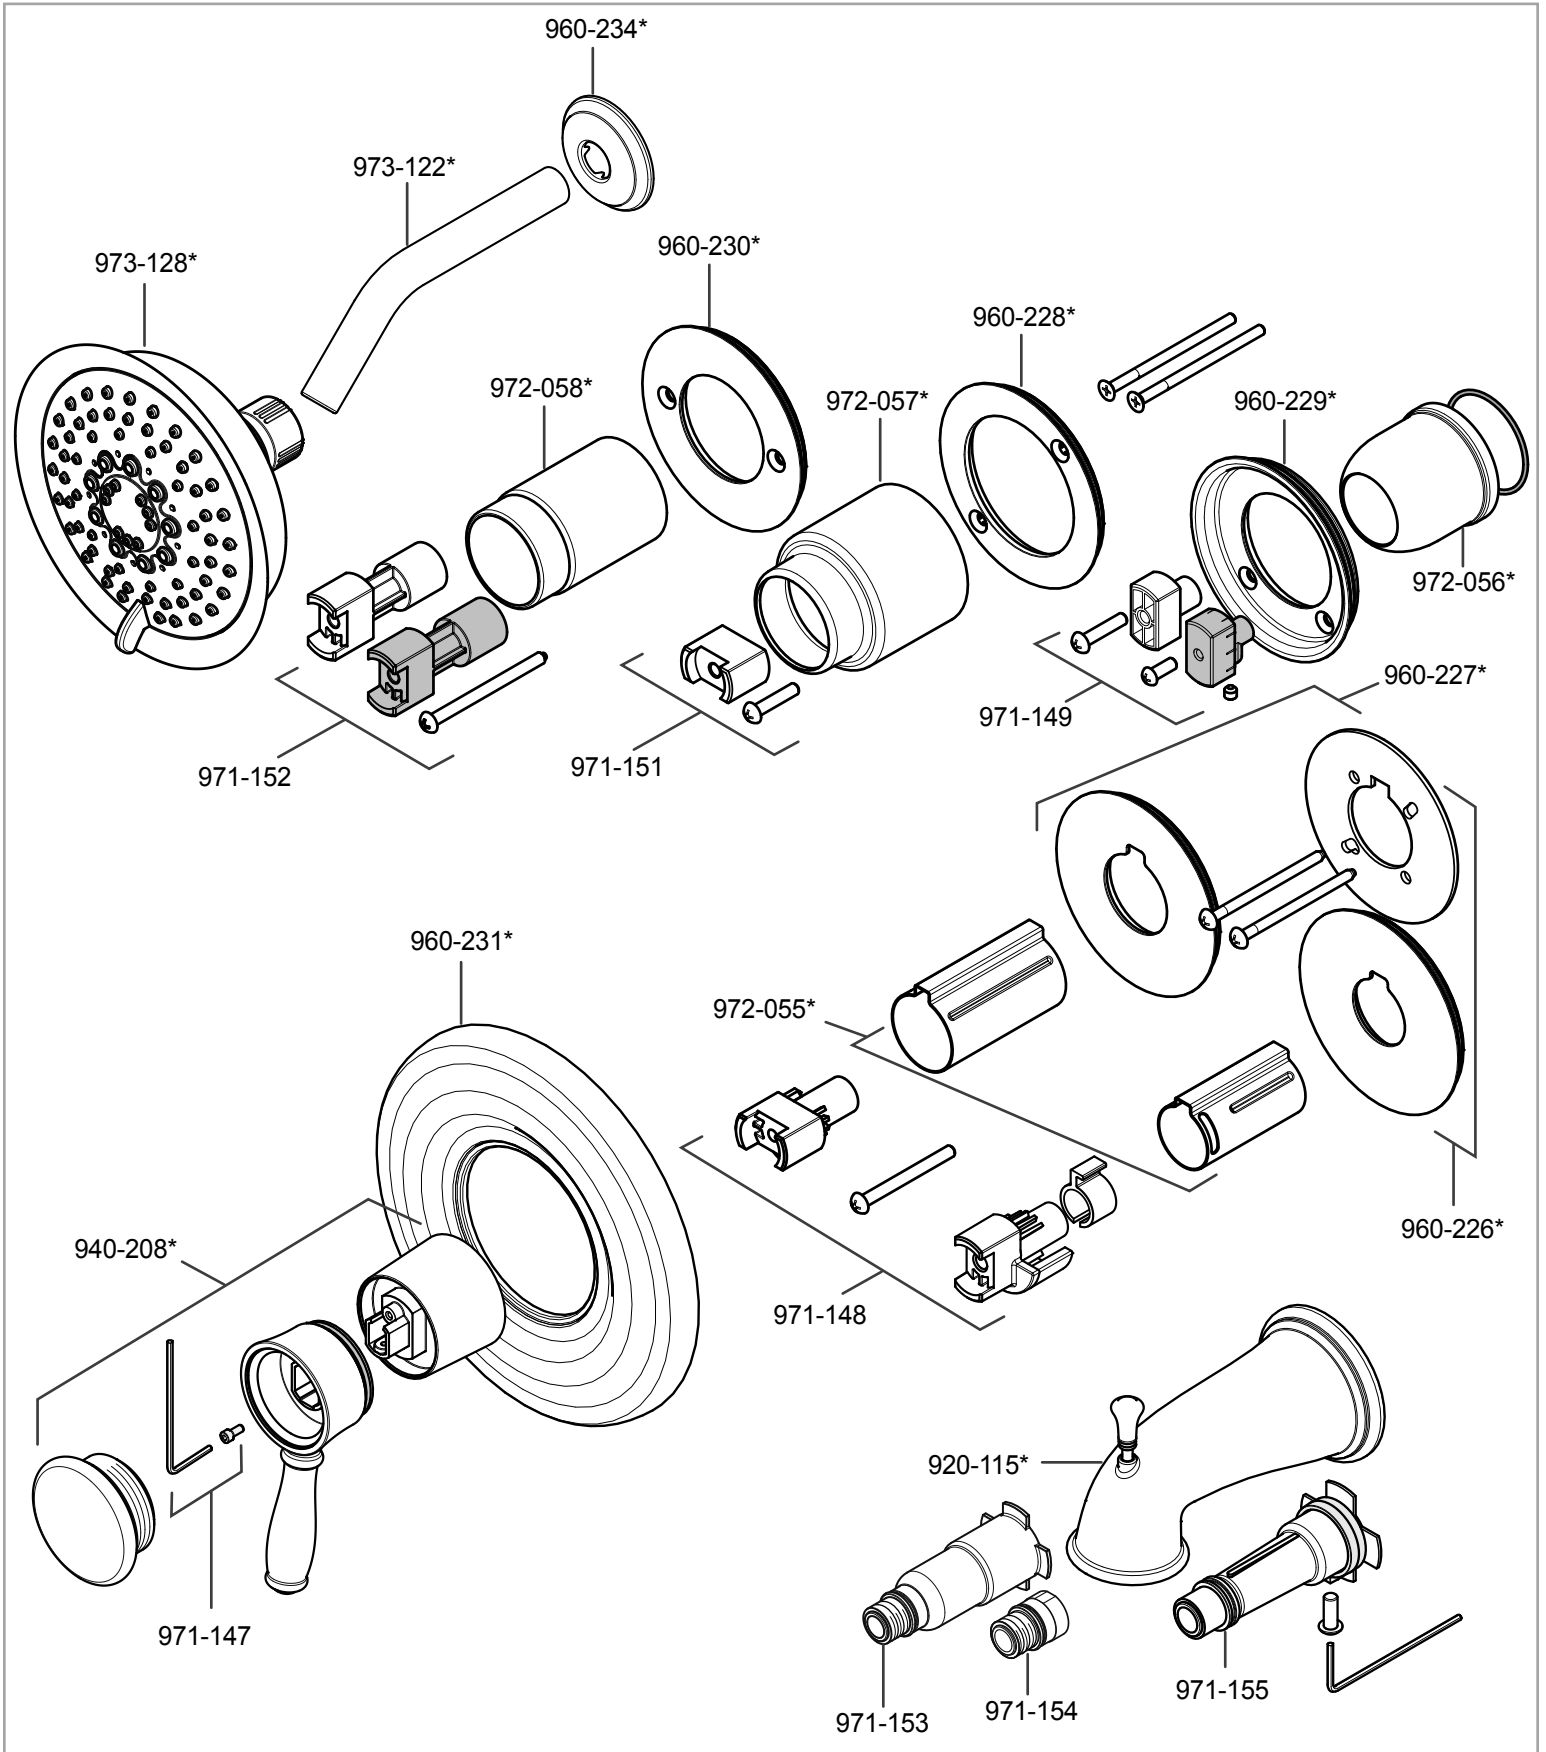

# R90WS-TD2X Parts Explosion • Despiece de piezas • Vue éclatée des pièces

	English	Español	Français
*	Replace * with Finish Letter	Sustitue * con la letra de acabado	Remplace * avec la lettre de finition
A	Polished Chrome	Cromo Pulido	Chrome Poli
S	Stainless Steel	Acero Inoxidable	Acier Inoxydable
Y	Tuscan Bronze	Bronce Toscano	Bronze Le Toscan